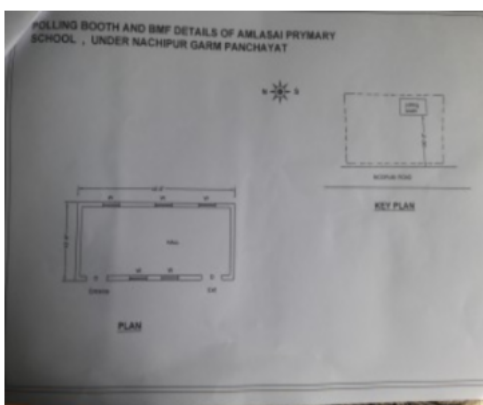

নির্বাচক নিবন্ধন আধিকারিকের স্বাক্ষর

Nazri Naksha

Google Map View

Polling Station Building Front View

Polling Station Front View

Cad View

Key MAP View

1 নাম : শুভদ্রা আইচ স্বামীর নাম: হাড্ডেচরন আইচ বাড়ির নং : n0002 বয়স : 60 লিঙ্গ : মহিলা	WUE1334424 ফটো উপলব্ধ	2 নাম : কমলারানী আইচ স্বামীর নাম: অমল চন্দ্র আইচ বাড়ির নং : n0002 বয়স : 60 লিঙ্গ : মহিলা	WB/32/226/276094 ফটো উপলব্ধ	3 নাম : পূর্ণচন্দ্র আইচ পিতার নাম: শ্রীহরি আইচ বাড়ির নং : n0052 বয়স : 72 লিঙ্গ : পুরুষ	WB/32/226/276524 ফটো উপলব্ধ
4 নাম : অনিতা দাস(আইচ) স্বামীর নাম: স্নেহাশিষ আইচ বাড়ির নং : n0026 বয়স : 49 লিঙ্গ : মহিলা	WUE1514264 ফটো উপলব্ধ	5 নাম : বানী আইচ পিতার নাম: হৃষিকেশ আইচ বাড়ির নং : n0026 বয়স : 59 লিঙ্গ : মহিলা	WB/32/226/276310 ফটো উপলব্ধ	6 নাম : সন্ধ্যারাণী আইচ স্বামীর নাম: হৃষিকেশ আইচ বাড়ির নং : n0026 বয়স : 79 লিঙ্গ : মহিলা	WB/32/226/276049 ফটো উপলব্ধ
7 নাম : শিবানী আইচ স্বামীর নাম: সূর্যকান্ত আইচ বাড়ির নং : n0002 বয়স : 36 লিঙ্গ : মহিলা	WUE1158302 ফটো উপলব্ধ	8 নাম : সূর্যকান্ত আইচ পিতার নাম: অমল চন্দ্র আইচ বাড়ির নং : n0002 বয়স : 39 লিঙ্গ : পুরুষ	JQM2428795 ফটো উপলব্ধ	9 নাম : অমলচন্দ্র আইচ পিতার নাম: হাড্ডো আইচ বাড়ির নং : n0002 বয়স : 66 লিঙ্গ : পুরুষ	WB/32/226/276476 ফটো উপলব্ধ
10 নাম : শিবশঙ্কর আইচ পিতার নাম: চৈতন্য আইচ বাড়ির নং : n0059 বয়স : 42 লিঙ্গ : পুরুষ	WUE0362046 ফটো উপলব্ধ	11 নাম : স্বর্ণারাণী আইচ স্বামীর নাম: একাদশী আইচ বাড়ির নং : n0059 বয়স : 60 লিঙ্গ : মহিলা	WB/32/226/276447 ফটো উপলব্ধ	12 নাম : সুজাতা আইচ স্বামীর নাম: বিশুজিৎ আইচ বাড়ির নং : n0058 বয়স : 33 লিঙ্গ : মহিলা	WUE1514272 ফটো উপলব্ধ
13 নাম : লক্ষী রানী আইচ স্বামীর নাম: সন্তোষ কুমার আইচ বাড়ির নং : n0058 বয়স : 43 লিঙ্গ : মহিলা	JQM2199081 ফটো উপলব্ধ	14 নাম : ভাস্কর আইচ পিতার নাম: একাদশী আইচ বাড়ির নং : n0059 বয়স : 33 লিঙ্গ : পুরুষ	WUE1417849 ফটো উপলব্ধ	15 নাম : দীপঙ্কর আইচ পিতার নাম: একাদশী আইচ বাড়ির নং : n0059 বয়স : 37 লিঙ্গ : পুরুষ	WUE1236637 ফটো উপলব্ধ
16 নাম : পৌরীরাণী আইচ স্বামীর নাম: আশুতোষ আইচ বাড়ির নং : n0058 বয়স : 58 লিঙ্গ : মহিলা	WB/32/226/276280 ফটো উপলব্ধ	17 নাম : দিপালীরাণী আইচ স্বামীর নাম: রবীন্দ্র নাথ আইচ বাড়ির নং : n0058 বয়স : 60 লিঙ্গ : মহিলা	WB/32/226/276597 ফটো উপলব্ধ	18 নাম : সন্তোষকুমার আইচ পিতার নাম: হৃষিকেশ আইচ বাড়ির নং : n0058 বয়স : 57 লিঙ্গ : পুরুষ	WB/32/226/276616 ফটো উপলব্ধ
19 নাম : রবীন্দ্রনাথ আইচ পিতার নাম: হৃষিকেশ আইচ বাড়ির নং : n0058 বয়স : 64 লিঙ্গ : পুরুষ	WB/32/226/276624 ফটো উপলব্ধ	20 নাম : কৃষ্ণগোপাল আইচ পিতার নাম: বিমল চন্দ্র আইচ বাড়ির নং : n0057 বয়স : 34 লিঙ্গ : পুরুষ	WUE1630268 ফটো উপলব্ধ	21 নাম : শম্পা আইচ স্বামীর নাম: নাডগোপাল আইচ বাড়ির নং : n0057 বয়স : 35 লিঙ্গ : মহিলা	WUE1333848 ফটো উপলব্ধ
22 নাম : নাডগোপাল আইচ পিতার নাম: বিমল কুমার আইচ বাড়ির নং : n0057 বয়স : 40 লিঙ্গ : পুরুষ	WUE0362137 ফটো উপলব্ধ	23 নাম : পুষ্পরানী আইচ স্বামীর নাম: বিমল কুমার আইচ বাড়ির নং : n0057 বয়স : 60 লিঙ্গ : মহিলা	WB/32/226/276445 ফটো উপলব্ধ	24 নাম : রেনুকাবালা আইচ স্বামীর নাম: কানাই লাল আইচ বাড়ির নং : n0056 বয়স : 56 লিঙ্গ : মহিলা	WB/32/226/276587 ফটো উপলব্ধ
25 নাম : মিনতী রানী আইচ স্বামীর নাম: অমল চন্দ্র আইচ বাড়ির নং : n0055 বয়স : 47 লিঙ্গ : মহিলা	JQM2199073 ফটো উপলব্ধ	26 নাম : অমলচন্দ্র আইচ পিতার নাম: নিত্যানন্দ আইচ বাড়ির নং : n0055 বয়স : 60 লিঙ্গ : পুরুষ	WB/32/226/276002 ফটো উপলব্ধ	27 নাম : তাপস আইচ পিতার নাম: ধনঞ্জয় আইচ বাড়ির নং : n0053 বয়স : 38 লিঙ্গ : পুরুষ	WUE0362103 ফটো উপলব্ধ
28 নাম : আরতীরাণী আইচ স্বামীর নাম: ধনঞ্জয় আইচ বাড়ির নং : n0053 বয়স : 62 লিঙ্গ : মহিলা	WB/32/226/276631 ফটো উপলব্ধ	29 নাম : ধনঞ্জয় আইচ পিতার নাম: শ্রীহরি আইচ বাড়ির নং : n0053 বয়স : 64 লিঙ্গ : পুরুষ	WB/32/226/276570 ফটো উপলব্ধ	30 নাম : শঙ্করী আইচ স্বামীর নাম: পূর্ণচন্দ্র আইচ বাড়ির নং : n0052 বয়স : 66 লিঙ্গ : মহিলা	WB/32/226/276596 ফটো উপলব্ধ