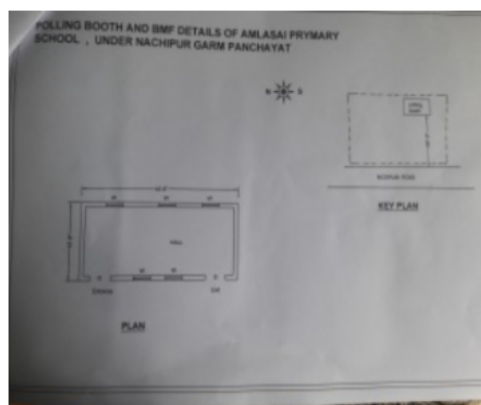

নির্বাচক নিবন্ধন আধিকারিকের স্বাক্ষর

Nazri Naksha

Google Map View

Polling Station Building Front View

Polling Station Front View

Cad View

Key MAP View

1 নাম : শুভদ্রা আইচ স্বামীর নাম: হাড্ডেচরন আইচ বাড়ির নং : n0002 বয়স : 60 লিঙ্গ : মহিলা	WUE1334424 ফটো উপলব্ধ	2 নাম : কমলারানী আইচ স্বামীর নাম: অমল চন্দ্র আইচ বাড়ির নং : n0002 বয়স : 60 লিঙ্গ : মহিলা	WB/32/226/276094 ফটো উপলব্ধ	3 নাম : পূর্ণচন্দ্র আইচ পিতার নাম: শ্রীহরি আইচ বাড়ির নং : n0052 বয়স : 72 লিঙ্গ : পুরুষ	WB/32/226/276524 ফটো উপলব্ধ
4 নাম : অনিতা দাস(আইচ) স্বামীর নাম: স্নেহাশিষ আইচ বাড়ির নং : n0026 বয়স : 49 লিঙ্গ : মহিলা	WUE1514264 ফটো উপলব্ধ	5 নাম : বানী আইচ পিতার নাম: হৃষিকেশ আইচ বাড়ির নং : n0026 বয়স : 59 লিঙ্গ : মহিলা	WB/32/226/276310 ফটো উপলব্ধ	6 নাম : সন্ধ্যারাণী আইচ স্বামীর নাম: হৃষিকেশ আইচ বাড়ির নং : n0026 বয়স : 79 লিঙ্গ : মহিলা	WB/32/226/276049 ফটো উপলব্ধ
7 নাম : শিবানী আইচ স্বামীর নাম: সূর্যকান্ত আইচ বাড়ির নং : n0002 বয়স : 36 লিঙ্গ : মহিলা	WUE1158302 ফটো উপলব্ধ	8 নাম : সূর্যকান্ত আইচ পিতার নাম: অমল চন্দ্র আইচ বাড়ির নং : n0002 বয়স : 39 লিঙ্গ : পুরুষ	JQM2428795 ফটো উপলব্ধ	9 নাম : অমলচন্দ্র আইচ পিতার নাম: হাড্ডো আইচ বাড়ির নং : n0002 বয়স : 66 লিঙ্গ : পুরুষ	WB/32/226/276476 ফটো উপলব্ধ
10 নাম : শিবশঙ্কর আইচ পিতার নাম: চৈতন্য আইচ বাড়ির নং : n0059 বয়স : 42 লিঙ্গ : পুরুষ	WUE0362046 ফটো উপলব্ধ	11 নাম : স্বর্ণারাণী আইচ স্বামীর নাম: একাদশী আইচ বাড়ির নং : n0059 বয়স : 60 লিঙ্গ : মহিলা	WB/32/226/276447 ফটো উপলব্ধ	12 নাম : সুজাতা আইচ স্বামীর নাম: বিশুজিৎ আইচ বাড়ির নং : n0058 বয়স : 33 লিঙ্গ : মহিলা	WUE1514272 ফটো উপলব্ধ
13 নাম : লক্ষী রানী আইচ স্বামীর নাম: সন্তোষ কুমার আইচ বাড়ির নং : n0058 বয়স : 43 লিঙ্গ : মহিলা	JQM2199081 ফটো উপলব্ধ	14 নাম : ভাস্কর আইচ পিতার নাম: একাদশী আইচ বাড়ির নং : n0059 বয়স : 33 লিঙ্গ : পুরুষ	WUE1417849 ফটো উপলব্ধ	15 নাম : দীপঙ্কর আইচ পিতার নাম: একাদশী আইচ বাড়ির নং : n0059 বয়স : 37 লিঙ্গ : পুরুষ	WUE1236637 ফটো উপলব্ধ
16 নাম : পৌরীরাণী আইচ স্বামীর নাম: আশুতোষ আইচ বাড়ির নং : n0058 বয়স : 58 লিঙ্গ : মহিলা	WB/32/226/276280 ফটো উপলব্ধ	17 নাম : দিপালীরাণী আইচ স্বামীর নাম: রবীন্দ্র নাথ আইচ বাড়ির নং : n0058 বয়স : 60 লিঙ্গ : মহিলা	WB/32/226/276597 ফটো উপলব্ধ	18 নাম : সন্তোষকুমার আইচ পিতার নাম: হৃষিকেশ আইচ বাড়ির নং : n0058 বয়স : 57 লিঙ্গ : পুরুষ	WB/32/226/276616 ফটো উপলব্ধ
19 নাম : রবীন্দ্রনাথ আইচ পিতার নাম: হৃষিকেশ আইচ বাড়ির নং : n0058 বয়স : 64 লিঙ্গ : পুরুষ	WB/32/226/276624 ফটো উপলব্ধ	20 নাম : কৃষ্ণগোপাল আইচ পিতার নাম: বিমল চন্দ্র আইচ বাড়ির নং : n0057 বয়স : 34 লিঙ্গ : পুরুষ	WUE1630268 ফটো উপলব্ধ	21 নাম : শম্পা আইচ স্বামীর নাম: নাডগোপাল আইচ বাড়ির নং : n0057 বয়স : 35 লিঙ্গ : মহিলা	WUE1333848 ফটো উপলব্ধ
22 নাম : নাডগোপাল আইচ পিতার নাম: বিমল কুমার আইচ বাড়ির নং : n0057 বয়স : 40 লিঙ্গ : পুরুষ	WUE0362137 ফটো উপলব্ধ	23 নাম : পুষ্পরানী আইচ স্বামীর নাম: বিমল কুমার আইচ বাড়ির নং : n0057 বয়স : 60 লিঙ্গ : মহিলা	WB/32/226/276445 ফটো উপলব্ধ	24 নাম : রেনুকাবালা আইচ স্বামীর নাম: কানাই লাল আইচ বাড়ির নং : n0056 বয়স : 56 লিঙ্গ : মহিলা	WB/32/226/276587 ফটো উপলব্ধ
25 নাম : মিনতী রানী আইচ স্বামীর নাম: অমল চন্দ্র আইচ বাড়ির নং : n0055 বয়স : 47 লিঙ্গ : মহিলা	JQM2199073 ফটো উপলব্ধ	26 নাম : অমলচন্দ্র আইচ পিতার নাম: নিত্যানন্দ আইচ বাড়ির নং : n0055 বয়স : 60 লিঙ্গ : পুরুষ	WB/32/226/276002 ফটো উপলব্ধ	27 নাম : তাপস আইচ পিতার নাম: ধনঞ্জয় আইচ বাড়ির নং : n0053 বয়স : 38 লিঙ্গ : পুরুষ	WUE0362103 ফটো উপলব্ধ
28 নাম : আরতীরাণী আইচ স্বামীর নাম: ধনঞ্জয় আইচ বাড়ির নং : n0053 বয়স : 62 লিঙ্গ : মহিলা	WB/32/226/276631 ফটো উপলব্ধ	29 নাম : ধনঞ্জয় আইচ পিতার নাম: শ্রীহরি আইচ বাড়ির নং : n0053 বয়স : 64 লিঙ্গ : পুরুষ	WB/32/226/276570 ফটো উপলব্ধ	30 নাম : শঙ্করী আইচ স্বামীর নাম: পূর্ণচন্দ্র আইচ বাড়ির নং : n0052 বয়স : 66 লিঙ্গ : মহিলা	WB/32/226/276596 ফটো উপলব্ধ