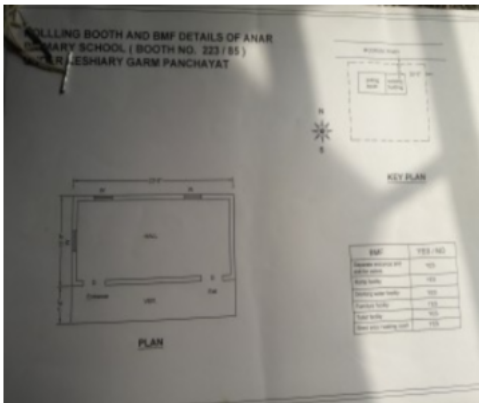

নির্বাচক নিবন্ধন আধিকারিকের স্বাক্ষর

Nazri Naksha

Google Map View

Polling Station Building Front View

Polling Station Front View

Cad View

Key MAP View

বিধানসভা নির্বাচনক্ষেত্রের নং, নাম : 223-কেশিয়াড়ী
ভাগ নং, নাম : 1-আমিলা সাই (আমিলাসাই দক্ষিণ)