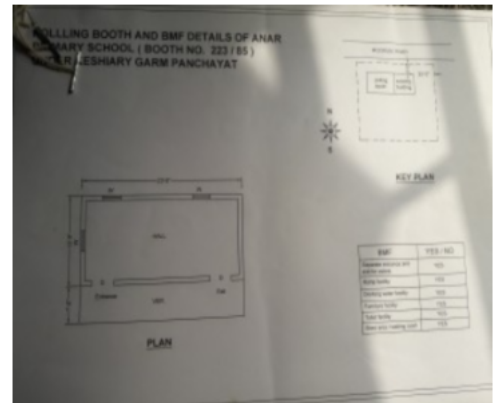

নির্বাচক নিবন্ধন আধিকারিকের স্বাক্ষর

Nazri Naksha

Google Map View

Polling Station Building Front View

Polling Station Front View

Cad View

Key MAP View

বিধানসভা নির্বাচনক্ষেত্রের নং, নাম : 223-কেশিয়াড়ী
ভাগ নং, নাম : 1-আমিলা সাই (আমিলাসাই দক্ষিণ)