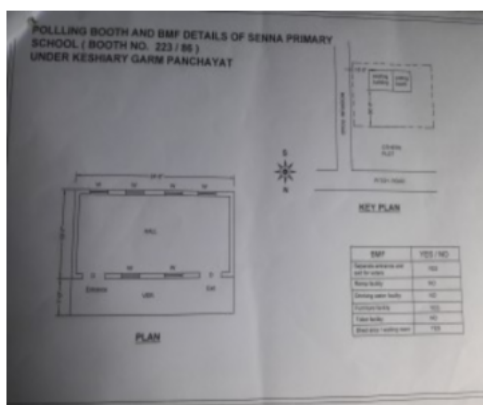

নির্বাচক নিবন্ধন আধিকারিকের স্বাক্ষর

Nazri Naksha

Google Map View

Polling Station Building Front View

Polling Station Front View

Cad View

Key MAP View

1 নাম : পিকু আদক পিতার নাম: শম্ভু আদক বাড়ির নং : n0217 বয়স : 27 লিঙ্গ : পুরুষ	WUE2077485 ফটো উপলব্ধ	2 নাম : অপরূপা জানা আদক স্বামীর নাম: পিকু আদক বাড়ির নং : এন0217 বয়স : 21 লিঙ্গ : মহিলা	WUE2564722 ফটো উপলব্ধ	3 নাম : খোকন কর পিতার নাম: রামকৃষ্ণ কর বাড়ির নং : n0111 বয়স : 39 লিঙ্গ : পুরুষ	JQM2319101 ফটো উপলব্ধ
4 নাম : ললিতা কর স্বামীর নাম: রামকৃষ্ণ কর বাড়ির নং : n0111 বয়স : 72 লিঙ্গ : মহিলা	WB/32/226/282520 ফটো উপলব্ধ	5 নাম : শঙ্করী কর স্বামীর নাম: রতন কর বাড়ির নং : 45 বয়স : 50 লিঙ্গ : মহিলা	JQM2504074 ফটো উপলব্ধ	6 নাম : পুষ্প কর স্বামীর নাম: কৃষ্ণপদ কর বাড়ির নং : n0045 বয়স : 74 লিঙ্গ : মহিলা	WB/32/226/282872 ফটো উপলব্ধ
7 নাম : কৃষ্ণপদ কর পিতার নাম: হারাধন কর বাড়ির নং : n0045 বয়স : 82 লিঙ্গ : পুরুষ	WB/32/226/282328 ফটো উপলব্ধ	8 নাম : লক্ষ্মণ কর পিতার নাম: হারাধন কর বাড়ির নং : n0112 বয়স : 59 লিঙ্গ : পুরুষ	WUE2460129 ফটো উপলব্ধ	9 নাম : রিঙ্কু কর পিতার নাম: লক্ষ্মণ কর বাড়ির নং : n0112 বয়স : 31 লিঙ্গ : মহিলা	WUE1805373 ফটো উপলব্ধ
10 নাম : সুমিতা পাতর (কর) স্বামীর নাম: খোকন কুমার কর বাড়ির নং : n0111 বয়স : 34 লিঙ্গ : মহিলা	WUE1335322 ফটো উপলব্ধ	11 নাম : নির্মালা কর স্বামীর নাম: লক্ষ্মণ কর বাড়ির নং : n0112 বয়স : 60 লিঙ্গ : মহিলা	WUE2460111 ফটো উপলব্ধ	12 নাম : প্রতীক কোটাল পিতার নাম: আনন্দ কোটাল বাড়ির নং : n0001 বয়স : 32 লিঙ্গ : পুরুষ	WUE1805381 ফটো উপলব্ধ
13 নাম : অশ্বিনী কোটাল পিতার নাম: উত্তম কোটাল বাড়ির নং : এন0150 বয়স : 22 লিঙ্গ : পুরুষ	WUE2475226 ফটো উপলব্ধ	14 নাম : দেব কোটাল পিতার নাম: উত্তম কোটাল বাড়ির নং : N0150 বয়স : 26 লিঙ্গ : পুরুষ	WUE2254811 ফটো উপলব্ধ	15 নাম : শুভঙ্কর কোটাল পিতার নাম: কিশোর কোটাল বাড়ির নং : এন0003 বয়স : 24 লিঙ্গ : পুরুষ	WUE2356707 ফটো উপলব্ধ
16 নাম : খুকুমনি কোটাল স্বামীর নাম: জীতেন্দ্র কোটাল বাড়ির নং : n0001 বয়স : 32 লিঙ্গ : মহিলা	WUE1805399 ফটো উপলব্ধ	17 নাম : গঙ্গা কোটাল স্বামীর নাম: সুনীল কোটাল বাড়ির নং : এন0002 বয়স : 24 লিঙ্গ : মহিলা	WUE2403384 ফটো উপলব্ধ	18 নাম : নিলীমা ধাউড়িয়া কোটাল স্বামীর নাম: প্রতীক কোটাল বাড়ির নং : এন0001 বয়স : 24 লিঙ্গ : মহিলা	WUE2475416 ফটো উপলব্ধ
19 নাম : দয়াল কোটাল মায়ের নাম: মল্লিকা কোটাল বাড়ির নং : এন0154 বয়স : 22 লিঙ্গ : পুরুষ	WUE2475259 ফটো উপলব্ধ	20 নাম : দিলীপ কোটাল পিতার নাম: শংকর কোটাল বাড়ির নং : n0151 বয়স : 35 লিঙ্গ : পুরুষ	WUE1335306 ফটো উপলব্ধ	21 নাম : কাঞ্চন কোটাল স্বামীর নাম: শংকর কোটাল বাড়ির নং : n0151 বয়স : 51 লিঙ্গ : মহিলা	WB/32/226/282709 ফটো উপলব্ধ
22 নাম : শংকর কোটাল পিতার নাম: জলধর কোটাল বাড়ির নং : n0151 বয়স : 57 লিঙ্গ : পুরুষ	JQM2200046 ফটো উপলব্ধ	23 নাম : কাজল কোটাল স্বামীর নাম: জনধর কোটাল বাড়ির নং : n0150 বয়স : 53 লিঙ্গ : মহিলা	WUE1630854 ফটো উপলব্ধ	24 নাম : মিনা প্রামানিক(কোটাল) স্বামীর নাম: সনাতন কোটাল বাড়ির নং : n0150 বয়স : 49 লিঙ্গ : মহিলা	WUE1238013 ফটো উপলব্ধ
25 নাম : সনাতন কোটাল পিতার নাম: জলধর কোটাল বাড়ির নং : n0150 বয়স : 41 লিঙ্গ : পুরুষ	WUE1158476 ফটো উপলব্ধ	26 নাম : দুলু কোটাল স্বামীর নাম: উত্তম কোটাল বাড়ির নং : n0150 বয়স : 46 লিঙ্গ : মহিলা	JQM2200020 ফটো উপলব্ধ	27 নাম : উত্তম কোটাল পিতার নাম: জলধর কোটাল বাড়ির নং : n0150 বয়স : 52 লিঙ্গ : পুরুষ	WB/32/226/282785 ফটো উপলব্ধ
28 নাম : রূপালী কোটাল স্বামীর নাম: অশ্বিনী কোটাল বাড়ির নং : এন0150 বয়স : 25 লিঙ্গ : মহিলা	WUE2541696 ফটো উপলব্ধ	29 নাম : সুমিত্রা কোটাল স্বামীর নাম: দেব কোটাল বাড়ির নং : এন0150 বয়স : 22 লিঙ্গ : মহিলা	WUE2541670 ফটো উপলব্ধ	30 নাম : অনুপ কোটাল পিতার নাম: মিহির কোটাল বাড়ির নং : n0145 বয়স : 33 লিঙ্গ : পুরুষ	WUE1515733 ফটো উপলব্ধ