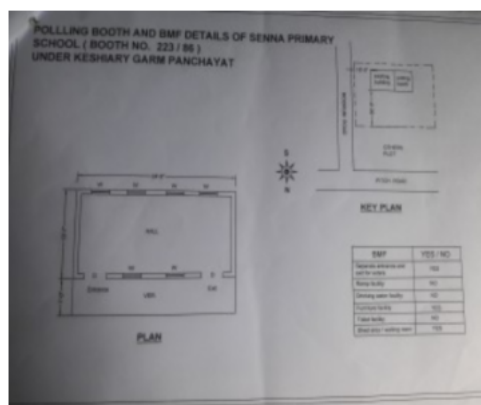

নির্বাচক নিবন্ধন আধিকারিকের স্বাক্ষর

Nazri Naksha

Google Map View

Polling Station Building Front View

Polling Station Front View

Cad View

Key MAP View

1 নাম : পিকু আদক পিতার নাম: শম্ভু আদক বাড়ির নং : n0217 বয়স : 27 লিঙ্গ : পুরুষ	WUE2077485 ফটো উপলব্ধ	2 নাম : অপরূপা জানা আদক স্বামীর নাম: পিকু আদক বাড়ির নং : এন0217 বয়স : 21 লিঙ্গ : মহিলা	WUE2564722 ফটো উপলব্ধ	3 নাম : খোকন কর পিতার নাম: রামকৃষ্ণ কর বাড়ির নং : n0111 বয়স : 39 লিঙ্গ : পুরুষ	JQM2319101 ফটো উপলব্ধ
4 নাম : ললিতা কর স্বামীর নাম: রামকৃষ্ণ কর বাড়ির নং : n0111 বয়স : 72 লিঙ্গ : মহিলা	WB/32/226/282520 ফটো উপলব্ধ	5 নাম : শঙ্করী কর স্বামীর নাম: রতন কর বাড়ির নং : 45 বয়স : 50 লিঙ্গ : মহিলা	JQM2504074 ফটো উপলব্ধ	6 নাম : পুষ্প কর স্বামীর নাম: কৃষ্ণপদ কর বাড়ির নং : n0045 বয়স : 74 লিঙ্গ : মহিলা	WB/32/226/282872 ফটো উপলব্ধ
7 নাম : কৃষ্ণপদ কর পিতার নাম: হারাধন কর বাড়ির নং : n0045 বয়স : 82 লিঙ্গ : পুরুষ	WB/32/226/282328 ফটো উপলব্ধ	8 নাম : লক্ষ্মণ কর পিতার নাম: হারাধন কর বাড়ির নং : n0112 বয়স : 59 লিঙ্গ : পুরুষ	WUE2460129 ফটো উপলব্ধ	9 নাম : রিঙ্কু কর পিতার নাম: লক্ষ্মণ কর বাড়ির নং : n0112 বয়স : 31 লিঙ্গ : মহিলা	WUE1805373 ফটো উপলব্ধ
10 নাম : সুমিতা পাতর (কর) স্বামীর নাম: খোকন কুমার কর বাড়ির নং : n0111 বয়স : 34 লিঙ্গ : মহিলা	WUE1335322 ফটো উপলব্ধ	11 নাম : নির্মালা কর স্বামীর নাম: লক্ষ্মণ কর বাড়ির নং : n0112 বয়স : 60 লিঙ্গ : মহিলা	WUE2460111 ফটো উপলব্ধ	12 নাম : প্রতীক কোটাল পিতার নাম: আনন্দ কোটাল বাড়ির নং : n0001 বয়স : 32 লিঙ্গ : পুরুষ	WUE1805381 ফটো উপলব্ধ
13 নাম : অশ্বিনী কোটাল পিতার নাম: উত্তম কোটাল বাড়ির নং : এন0150 বয়স : 22 লিঙ্গ : পুরুষ	WUE2475226 ফটো উপলব্ধ	14 নাম : দেব কোটাল পিতার নাম: উত্তম কোটাল বাড়ির নং : N0150 বয়স : 26 লিঙ্গ : পুরুষ	WUE2254811 ফটো উপলব্ধ	15 নাম : শুভঙ্কর কোটাল পিতার নাম: কিশোর কোটাল বাড়ির নং : এন0003 বয়স : 24 লিঙ্গ : পুরুষ	WUE2356707 ফটো উপলব্ধ
16 নাম : খুকুমনি কোটাল স্বামীর নাম: জীতেন্দ্র কোটাল বাড়ির নং : n0001 বয়স : 32 লিঙ্গ : মহিলা	WUE1805399 ফটো উপলব্ধ	17 নাম : গঙ্গা কোটাল স্বামীর নাম: সুনীল কোটাল বাড়ির নং : এন0002 বয়স : 24 লিঙ্গ : মহিলা	WUE2403384 ফটো উপলব্ধ	18 নাম : নিলীমা ধাউড়িয়া কোটাল স্বামীর নাম: প্রতীক কোটাল বাড়ির নং : এন0001 বয়স : 24 লিঙ্গ : মহিলা	WUE2475416 ফটো উপলব্ধ
19 নাম : দয়াল কোটাল মায়ের নাম: মল্লিকা কোটাল বাড়ির নং : এন0154 বয়স : 22 লিঙ্গ : পুরুষ	WUE2475259 ফটো উপলব্ধ	20 নাম : দিলীপ কোটাল পিতার নাম: শংকর কোটাল বাড়ির নং : n0151 বয়স : 35 লিঙ্গ : পুরুষ	WUE1335306 ফটো উপলব্ধ	21 নাম : কাঞ্চন কোটাল স্বামীর নাম: শংকর কোটাল বাড়ির নং : n0151 বয়স : 51 লিঙ্গ : মহিলা	WB/32/226/282709 ফটো উপলব্ধ
22 নাম : শংকর কোটাল পিতার নাম: জলধর কোটাল বাড়ির নং : n0151 বয়স : 57 লিঙ্গ : পুরুষ	JQM2200046 ফটো উপলব্ধ	23 নাম : কাজল কোটাল স্বামীর নাম: জনধর কোটাল বাড়ির নং : n0150 বয়স : 53 লিঙ্গ : মহিলা	WUE1630854 ফটো উপলব্ধ	24 নাম : মিনা প্রামানিক(কোটাল) স্বামীর নাম: সনাতন কোটাল বাড়ির নং : n0150 বয়স : 49 লিঙ্গ : মহিলা	WUE1238013 ফটো উপলব্ধ
25 নাম : সনাতন কোটাল পিতার নাম: জলধর কোটাল বাড়ির নং : n0150 বয়স : 41 লিঙ্গ : পুরুষ	WUE1158476 ফটো উপলব্ধ	26 নাম : দুলু কোটাল স্বামীর নাম: উত্তম কোটাল বাড়ির নং : n0150 বয়স : 46 লিঙ্গ : মহিলা	JQM2200020 ফটো উপলব্ধ	27 নাম : উত্তম কোটাল পিতার নাম: জলধর কোটাল বাড়ির নং : n0150 বয়স : 52 লিঙ্গ : পুরুষ	WB/32/226/282785 ফটো উপলব্ধ
28 নাম : রূপালী কোটাল স্বামীর নাম: অশ্বিনী কোটাল বাড়ির নং : এন0150 বয়স : 25 লিঙ্গ : মহিলা	WUE2541696 ফটো উপলব্ধ	29 নাম : সুমিত্রা কোটাল স্বামীর নাম: দেব কোটাল বাড়ির নং : এন0150 বয়স : 22 লিঙ্গ : মহিলা	WUE2541670 ফটো উপলব্ধ	30 নাম : অনুপ কোটাল পিতার নাম: মিহির কোটাল বাড়ির নং : n0145 বয়স : 33 লিঙ্গ : পুরুষ	WUE1515733 ফটো উপলব্ধ