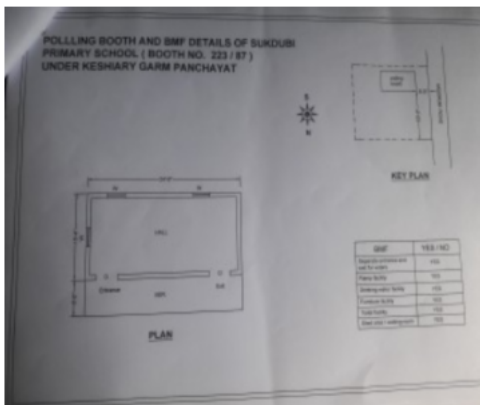

নির্বাচক নিবন্ধন আধিকারিকের স্বাক্ষর

Nazri Naksha

Google Map View

Polling Station Building Front View

Polling Station Front View

Cad View

Key MAP View

1 নাম : আলোচনা আড়ি স্বামীর নাম: খোকন আড়ি বাড়ির নং : n0048 বয়স : 39 লিঙ্গ : মহিলা	JQM2319234 ফটো উপলব্ধ	2 নাম : খোকন আড়ি পিতার নাম: লব আড়ি বাড়ির নং : n0048 বয়স : 48 লিঙ্গ : পুরুষ	JQM1947985 ফটো উপলব্ধ	3 নাম : ভদ্রী আড়ি স্বামীর নাম: লব আড়ি বাড়ির নং : n0048 বয়স : 69 লিঙ্গ : মহিলা	WB/32/226/282089 ফটো উপলব্ধ
4 নাম : রাজু আরি পিতার নাম: খোকন আরি বাড়ির নং : এন0048 বয়স : 23 লিঙ্গ : পুরুষ	WUE2549897 ফটো উপলব্ধ	5 নাম : অপূর্ব আড়ি পিতার নাম: খোকন আড়ি বাড়ির নং : n0182 বয়স : 28 লিঙ্গ : পুরুষ	WUE2022200 ফটো উপলব্ধ	6 নাম : অনিমা আড়ি স্বামীর নাম: অপূর্ব আড়ি বাড়ির নং : এন00182 বয়স : 25 লিঙ্গ : মহিলা	WUE2403087 ফটো উপলব্ধ
7 নাম : ভেরিনিকা কিঙ্কু স্বামীর নাম: প্রশান্ত কিঙ্কু বাড়ির নং : n0168 বয়স : 36 লিঙ্গ : মহিলা	WUE2022085 ফটো উপলব্ধ	8 নাম : বিষ্ণুপদ গুচ্ছাইত পিতার নাম: দীলিপ গুচ্ছাইত বাড়ির নং : এন0049 বয়স : 24 লিঙ্গ : পুরুষ	WUE2403145 ফটো উপলব্ধ	9 নাম : রবীন্দ্র কোটাল পিতার নাম: মনু কোটাল বাড়ির নং : N0021 বয়স : 33 লিঙ্গ : পুরুষ	WUE2299840 ফটো উপলব্ধ
10 নাম : টুস্পা কোটাল স্বামীর নাম: রবীন্দ্র কোটাল বাড়ির নং : n0053 বয়স : 33 লিঙ্গ : মহিলা	WUE1954015 ফটো উপলব্ধ	11 নাম : আলোচনা কোটাল স্বামীর নাম: অশোক কোটাল বাড়ির নং : n0050 বয়স : 32 লিঙ্গ : মহিলা	WUE1805993 ফটো উপলব্ধ	12 নাম : সমীর কোটাল পিতার নাম: মনু কোটাল বাড়ির নং : n0001 বয়স : 32 লিঙ্গ : পুরুষ	WUE1806009 ফটো উপলব্ধ
13 নাম : সাবিত্রী কোটাল স্বামীর নাম: ভানু কোটাল বাড়ির নং : n0045 বয়স : 52 লিঙ্গ : মহিলা	WUE1805811 ফটো উপলব্ধ	14 নাম : মিতালী কোটাল স্বামীর নাম: সমীর কোটাল বাড়ির নং : এন0001 বয়স : 26 লিঙ্গ : মহিলা	WUE2475523 ফটো উপলব্ধ	15 নাম : সঞ্জয় কোটাল পিতার নাম: মনু কোটাল বাড়ির নং : এন0001 বয়স : 28 লিঙ্গ : পুরুষ	WUE2475531 ফটো উপলব্ধ
16 নাম : তাপস কোটাল পিতার নাম: ভানু কোটাল বাড়ির নং : এন0045 বয়স : 26 লিঙ্গ : পুরুষ	WUE2356343 ফটো উপলব্ধ	17 নাম : মিঠুন কোটাল পিতার নাম: সন্তোষ কোটাল বাড়ির নং : n0046 বয়স : 36 লিঙ্গ : পুরুষ	WUE1335595 ফটো উপলব্ধ	18 নাম : কাঞ্চনী কোটাল স্বামীর নাম: সন্তোষ কোটাল বাড়ির নং : n0046 বয়স : 56 লিঙ্গ : মহিলা	WB/32/226/282167 ফটো উপলব্ধ
19 নাম : সন্তোষ কোটাল পিতার নাম: বিনোদ কোটাল বাড়ির নং : n0046 বয়স : 59 লিঙ্গ : পুরুষ	WB/32/226/282166 ফটো উপলব্ধ	20 নাম : ভানু কোটাল পিতার নাম: সুরেন্দ্র কোটাল বাড়ির নং : n0045 বয়স : 58 লিঙ্গ : পুরুষ	WB/32/226/282724 ফটো উপলব্ধ	21 নাম : বকুল কোটাল স্বামীর নাম: মনু কোটাল বাড়ির নং : n0001 বয়স : 64 লিঙ্গ : মহিলা	WB/32/226/282087 ফটো উপলব্ধ
22 নাম : মনু কোটাল পিতার নাম: সুরেন্দ্র কোটাল বাড়ির নং : n0001 বয়স : 71 লিঙ্গ : পুরুষ	WB/32/226/282050 ফটো উপলব্ধ	23 নাম : উত্তরা কোটাল স্বামীর নাম: হেমন্ত কোটাল বাড়ির নং : n0053 বয়স : 51 লিঙ্গ : মহিলা	WB/32/226/282169 ফটো উপলব্ধ	24 নাম : হেমন্ত কোটাল পিতার নাম: গনেশ কোটাল বাড়ির নং : n0053 বয়স : 57 লিঙ্গ : পুরুষ	WB/32/226/282075 ফটো উপলব্ধ
25 নাম : শঙ্কর কোটাল পিতার নাম: জয়ন্ত কোটাল বাড়ির নং : n0053 বয়স : 47 লিঙ্গ : পুরুষ	JQM1403781 ফটো উপলব্ধ	26 নাম : চন্দনী কোটাল স্বামীর নাম: জয়ন্ত কোটাল বাড়ির নং : n0053 বয়স : 54 লিঙ্গ : মহিলা	WB/32/226/282451 ফটো উপলব্ধ	27 নাম : জয়ন্ত কোটাল পিতার নাম: গনেশ কোটাল বাড়ির নং : n0053 বয়স : 60 লিঙ্গ : পুরুষ	WB/32/226/282216 ফটো উপলব্ধ
28 নাম : অশোক কোটাল পিতার নাম: বসন্ত কোটাল বাড়ির নং : n0050 বয়স : 41 লিঙ্গ : পুরুষ	JQM2504223 ফটো উপলব্ধ	29 নাম : দুর্লি কোটাল স্বামীর নাম: বসন্ত কোটাল বাড়ির নং : n0050 বয়স : 72 লিঙ্গ : মহিলা	WB/32/226/282151 ফটো উপলব্ধ	30 নাম : বসন্ত কোটাল পিতার নাম: সুরেন্দ্র কোটাল বাড়ির নং : n0050 বয়স : 77 লিঙ্গ : পুরুষ	WB/32/226/282149 ফটো উপলব্ধ