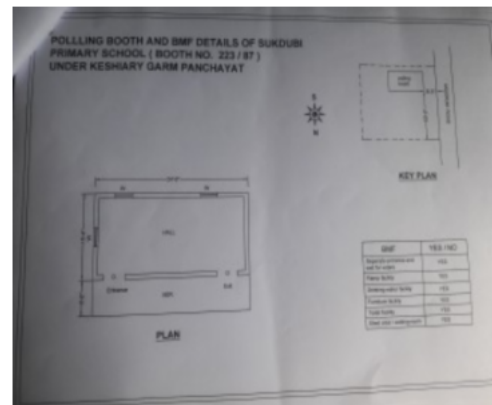

নির্বাচক নিবন্ধন আধিকারিকের স্বাক্ষর

Nazri Naksha

Google Map View

Polling Station Building Front View

Polling Station Front View

Cad View

Key MAP View

1 নাম : আলোচনা আড়ি স্বামীর নাম: খোকন আড়ি বাড়ির নং : n0048 বয়স : 39 লিঙ্গ : মহিলা	JQM2319234 ফটো উপলব্ধ	2 নাম : খোকন আড়ি পিতার নাম: লব আড়ি বাড়ির নং : n0048 বয়স : 48 লিঙ্গ : পুরুষ	JQM1947985 ফটো উপলব্ধ	3 নাম : ভদ্রী আড়ি স্বামীর নাম: লব আড়ি বাড়ির নং : n0048 বয়স : 69 লিঙ্গ : মহিলা	WB/32/226/282089 ফটো উপলব্ধ
4 নাম : রাজু আরি পিতার নাম: খোকন আরি বাড়ির নং : এন0048 বয়স : 23 লিঙ্গ : পুরুষ	WUE2549897 ফটো উপলব্ধ	5 নাম : অপূর্ব আড়ি পিতার নাম: খোকন আড়ি বাড়ির নং : n0182 বয়স : 28 লিঙ্গ : পুরুষ	WUE2022200 ফটো উপলব্ধ	6 নাম : অনিমা আড়ি স্বামীর নাম: অপূর্ব আড়ি বাড়ির নং : এন00182 বয়স : 25 লিঙ্গ : মহিলা	WUE2403087 ফটো উপলব্ধ
7 নাম : ভেরিনিকা কিঙ্কু স্বামীর নাম: প্রশান্ত কিঙ্কু বাড়ির নং : n0168 বয়স : 36 লিঙ্গ : মহিলা	WUE2022085 ফটো উপলব্ধ	8 নাম : বিষ্ণুপদ গুচ্ছাইত পিতার নাম: দীলিপ গুচ্ছাইত বাড়ির নং : এন0049 বয়স : 24 লিঙ্গ : পুরুষ	WUE2403145 ফটো উপলব্ধ	9 নাম : রবীন্দ্র কোটাল পিতার নাম: মনু কোটাল বাড়ির নং : N0021 বয়স : 33 লিঙ্গ : পুরুষ	WUE2299840 ফটো উপলব্ধ
10 নাম : টুস্পা কোটাল স্বামীর নাম: রবীন্দ্র কোটাল বাড়ির নং : n0053 বয়স : 33 লিঙ্গ : মহিলা	WUE1954015 ফটো উপলব্ধ	11 নাম : আলোচনা কোটাল স্বামীর নাম: অশোক কোটাল বাড়ির নং : n0050 বয়স : 32 লিঙ্গ : মহিলা	WUE1805993 ফটো উপলব্ধ	12 নাম : সমীর কোটাল পিতার নাম: মনু কোটাল বাড়ির নং : n0001 বয়স : 32 লিঙ্গ : পুরুষ	WUE1806009 ফটো উপলব্ধ
13 নাম : সাবিত্রী কোটাল স্বামীর নাম: ভানু কোটাল বাড়ির নং : n0045 বয়স : 52 লিঙ্গ : মহিলা	WUE1805811 ফটো উপলব্ধ	14 নাম : মিতালী কোটাল স্বামীর নাম: সমীর কোটাল বাড়ির নং : এন0001 বয়স : 26 লিঙ্গ : মহিলা	WUE2475523 ফটো উপলব্ধ	15 নাম : সঞ্জয় কোটাল পিতার নাম: মনু কোটাল বাড়ির নং : এন0001 বয়স : 28 লিঙ্গ : পুরুষ	WUE2475531 ফটো উপলব্ধ
16 নাম : তাপস কোটাল পিতার নাম: ভানু কোটাল বাড়ির নং : এন0045 বয়স : 26 লিঙ্গ : পুরুষ	WUE2356343 ফটো উপলব্ধ	17 নাম : মিঠুন কোটাল পিতার নাম: সন্তোষ কোটাল বাড়ির নং : n0046 বয়স : 36 লিঙ্গ : পুরুষ	WUE1335595 ফটো উপলব্ধ	18 নাম : কাঞ্চনী কোটাল স্বামীর নাম: সন্তোষ কোটাল বাড়ির নং : n0046 বয়স : 56 লিঙ্গ : মহিলা	WB/32/226/282167 ফটো উপলব্ধ
19 নাম : সন্তোষ কোটাল পিতার নাম: বিনোদ কোটাল বাড়ির নং : n0046 বয়স : 59 লিঙ্গ : পুরুষ	WB/32/226/282166 ফটো উপলব্ধ	20 নাম : ভানু কোটাল পিতার নাম: সুরেন্দ্র কোটাল বাড়ির নং : n0045 বয়স : 58 লিঙ্গ : পুরুষ	WB/32/226/282724 ফটো উপলব্ধ	21 নাম : বকুল কোটাল স্বামীর নাম: মনু কোটাল বাড়ির নং : n0001 বয়স : 64 লিঙ্গ : মহিলা	WB/32/226/282087 ফটো উপলব্ধ
22 নাম : মনু কোটাল পিতার নাম: সুরেন্দ্র কোটাল বাড়ির নং : n0001 বয়স : 71 লিঙ্গ : পুরুষ	WB/32/226/282050 ফটো উপলব্ধ	23 নাম : উত্তরা কোটাল স্বামীর নাম: হেমন্ত কোটাল বাড়ির নং : n0053 বয়স : 51 লিঙ্গ : মহিলা	WB/32/226/282169 ফটো উপলব্ধ	24 নাম : হেমন্ত কোটাল পিতার নাম: গনেশ কোটাল বাড়ির নং : n0053 বয়স : 57 লিঙ্গ : পুরুষ	WB/32/226/282075 ফটো উপলব্ধ
25 নাম : শঙ্কর কোটাল পিতার নাম: জয়ন্ত কোটাল বাড়ির নং : n0053 বয়স : 47 লিঙ্গ : পুরুষ	JQM1403781 ফটো উপলব্ধ	26 নাম : চন্দনী কোটাল স্বামীর নাম: জয়ন্ত কোটাল বাড়ির নং : n0053 বয়স : 54 লিঙ্গ : মহিলা	WB/32/226/282451 ফটো উপলব্ধ	27 নাম : জয়ন্ত কোটাল পিতার নাম: গনেশ কোটাল বাড়ির নং : n0053 বয়স : 60 লিঙ্গ : পুরুষ	WB/32/226/282216 ফটো উপলব্ধ
28 নাম : অশোক কোটাল পিতার নাম: বসন্ত কোটাল বাড়ির নং : n0050 বয়স : 41 লিঙ্গ : পুরুষ	JQM2504223 ফটো উপলব্ধ	29 নাম : দুর্লি কোটাল স্বামীর নাম: বসন্ত কোটাল বাড়ির নং : n0050 বয়স : 72 লিঙ্গ : মহিলা	WB/32/226/282151 ফটো উপলব্ধ	30 নাম : বসন্ত কোটাল পিতার নাম: সুরেন্দ্র কোটাল বাড়ির নং : n0050 বয়স : 77 লিঙ্গ : পুরুষ	WB/32/226/282149 ফটো উপলব্ধ