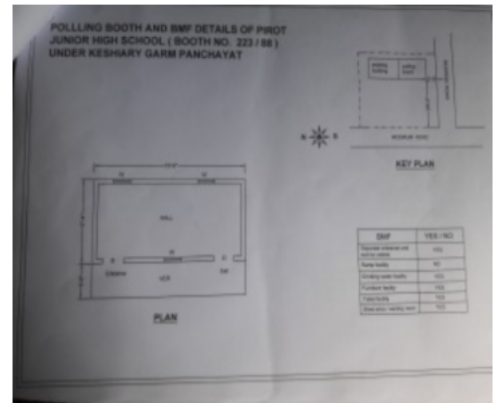

নির্বাচক নিবন্ধন আধিকারিকের স্বাক্ষর

Nazri Naksha

Google Map View

Polling Station Building Front View

Polling Station Front View

Cad View

Key MAP View

1 নাম : রমেন আদক পিতার নাম: লক্ষীকান্ত আদক বাড়ির নং : n0009 বয়স : 27 লিঙ্গ : পুরুষ	WUE2077683 ফটো উপলব্ধ	2 নাম : সুরিতী আদক পিতার নাম: সুভাষ চন্দ্র আদক বাড়ির নং : n0010 বয়স : 27 লিঙ্গ : মহিলা	WUE2034288 ফটো উপলব্ধ	3 নাম : শ্রীকান্ত কুমার আদক পিতার নাম: মধুসূদন আদক বাড়ির নং : n0003 বয়স : 73 লিঙ্গ : পুরুষ	WUE2209815 ফটো উপলব্ধ
4 নাম : শান্তনু আদক পিতার নাম: নিশিকান্ত আদক বাড়ির নং : n0005 বয়স : 35 লিঙ্গ : পুরুষ	WUE1335678 ফটো উপলব্ধ	5 নাম : শ্রীমন্তু আদক পিতার নাম: মধুসূদন আদক বাড়ির নং : n0002 বয়স : 72 লিঙ্গ : পুরুষ	WUE2209880 ফটো উপলব্ধ	6 নাম : সুসমা আদক স্বামীর নাম: কালিপদ আদক বাড়ির নং : n0002 বয়স : 41 লিঙ্গ : মহিলা	JQM2201556 ফটো উপলব্ধ
7 নাম : সৌভিক আদক পিতার নাম: শ্রীকান্ত কুমার আদক বাড়ির নং : n0003 বয়স : 41 লিঙ্গ : পুরুষ	JQM2200962 ফটো উপলব্ধ	8 নাম : কম্পনা আদক স্বামীর নাম: শ্রীকান্ত কুমার আদক বাড়ির নং : n0003 বয়স : 64 লিঙ্গ : মহিলা	WUE2209781 ফটো উপলব্ধ	9 নাম : কুর্তমান আদক পিতার নাম: নারায়ণ আদক বাড়ির নং : এন0032 বয়স : 23 লিঙ্গ : পুরুষ	WUE2475697 ফটো উপলব্ধ
10 নাম : সায়নী আদক পিতার নাম: চন্দন আদক বাড়ির নং : এন0006 বয়স : 22 লিঙ্গ : মহিলা	WUE2475630 ফটো উপলব্ধ	11 নাম : অনিতা পাল আদক স্বামীর নাম: সৌমেন আদক বাড়ির নং : এন0009 বয়স : 24 লিঙ্গ : মহিলা	WUE2475838 ফটো উপলব্ধ	12 নাম : পারমিতা আদক স্বামীর নাম: নারায়ণচন্দ্র আদক বাড়ির নং : n0032 বয়স : 47 লিঙ্গ : মহিলা	JQM1341981 ফটো উপলব্ধ
13 নাম : নারায়ণ আদক পিতার নাম: রাখাল আদক বাড়ির নং : n0032 বয়স : 60 লিঙ্গ : পুরুষ	WB/32/226/285504 ফটো উপলব্ধ	14 নাম : মনি আদক স্বামীর নাম: উদয় আদক বাড়ির নং : 001 বয়স : 39 লিঙ্গ : মহিলা	JQM2504330 ফটো উপলব্ধ	15 নাম : উৎপল আদক পিতার নাম: শ্রীমন্তু আদক বাড়ির নং : 002 বয়স : 45 লিঙ্গ : পুরুষ	JQM2200954 ফটো উপলব্ধ
16 নাম : প্রশান্ত আদক পিতার নাম: মুরারী আদক বাড়ির নং : n0012 বয়স : 67 লিঙ্গ : পুরুষ	WB/32/226/285537 ফটো উপলব্ধ	17 নাম : রুমারানী আদক পিতার নাম: সূর্যকান্ত আদক বাড়ির নং : n0011 বয়স : 34 লিঙ্গ : মহিলা	WUE1335686 ফটো উপলব্ধ	18 নাম : টিয়ারানী আদক স্বামীর নাম: সূর্যকান্ত আদক বাড়ির নং : n0011 বয়স : 55 লিঙ্গ : মহিলা	WB/32/226/285377 ফটো উপলব্ধ
19 নাম : সূর্যকান্ত আদক পিতার নাম: মুরারী আদক বাড়ির নং : n0011 বয়স : 66 লিঙ্গ : পুরুষ	WB/32/226/285376 ফটো উপলব্ধ	20 নাম : সূচরিতা আদক স্বামীর নাম: সুভাষচন্দ্র আদক বাড়ির নং : n0010 বয়স : 47 লিঙ্গ : মহিলা	JQM1342286 ফটো উপলব্ধ	21 নাম : নিলীমা আদক স্বামীর নাম: ছবিবালা আদক বাড়ির নং : n0010 বয়স : 47 লিঙ্গ : মহিলা	JQM1341510 ফটো উপলব্ধ
22 নাম : ছবিবালা আদক স্বামীর নাম: বসন্ত আদক বাড়ির নং : n0010 বয়স : 78 লিঙ্গ : মহিলা	WB/32/226/285573 ফটো উপলব্ধ	23 নাম : মালতি আদক স্বামীর নাম: লক্ষীকান্ত আদক বাড়ির নং : n0009 বয়স : 49 লিঙ্গ : মহিলা	JQM1342112 ফটো উপলব্ধ	24 নাম : লক্ষীকান্ত আদক পিতার নাম: ত্রৈলোক্য আদক বাড়ির নং : n0009 বয়স : 60 লিঙ্গ : পুরুষ	WB/32/226/285542 ফটো উপলব্ধ
25 নাম : ময়না আদক স্বামীর নাম: শ্যামাকান্ত আদক বাড়ির নং : n0008 বয়স : 59 লিঙ্গ : মহিলা	WB/32/226/285519 ফটো উপলব্ধ	26 নাম : শ্যামাকান্ত আদক পিতার নাম: ত্রৈলোক্য আদক বাড়ির নং : n0008 বয়স : 67 লিঙ্গ : পুরুষ	WB/32/226/285447 ফটো উপলব্ধ	27 নাম : রুমা আদক স্বামীর নাম: দেবশীষ আদক বাড়ির নং : n0007 বয়স : 39 লিঙ্গ : মহিলা	WUE1238567 ফটো উপলব্ধ
28 নাম : দেবশীষ আদক পিতার নাম: রাধাকান্ত আদক বাড়ির নং : n0007 বয়স : 43 লিঙ্গ : পুরুষ	JQM2075661 ফটো উপলব্ধ	29 নাম : মঞ্জু আদক স্বামীর নাম: রাধাকান্ত আদক বাড়ির নং : n0007 বয়স : 63 লিঙ্গ : মহিলা	WB/32/226/285622 ফটো উপলব্ধ	30 নাম : প্রতিমা আদক স্বামীর নাম: চন্দন আদক বাড়ির নং : n0006 বয়স : 41 লিঙ্গ : মহিলা	JQM2200947 ফটো উপলব্ধ