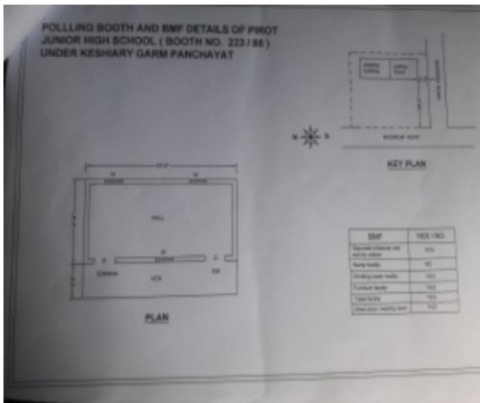

নির্বাচক নিবন্ধন আধিকারিকের স্বাক্ষর

Nazri Naksha

Google Map View

Polling Station Building Front View

Polling Station Front View

Cad View

Key MAP View

1 নাম : রমেন আদক পিতার নাম: লক্ষীকান্ত আদক বাড়ির নং : n0009 বয়স : 27 লিঙ্গ : পুরুষ	WUE2077683 ফটো উপলব্ধ	2 নাম : সুরিতী আদক পিতার নাম: সুভাষ চন্দ্র আদক বাড়ির নং : n0010 বয়স : 27 লিঙ্গ : মহিলা	WUE2034288 ফটো উপলব্ধ	3 নাম : শ্রীকান্ত কুমার আদক পিতার নাম: মধুসূদন আদক বাড়ির নং : n0003 বয়স : 73 লিঙ্গ : পুরুষ	WUE2209815 ফটো উপলব্ধ
4 নাম : শান্তনু আদক পিতার নাম: নিশিকান্ত আদক বাড়ির নং : n0005 বয়স : 35 লিঙ্গ : পুরুষ	WUE1335678 ফটো উপলব্ধ	5 নাম : শ্রীমন্তু আদক পিতার নাম: মধুসূদন আদক বাড়ির নং : n0002 বয়স : 72 লিঙ্গ : পুরুষ	WUE2209880 ফটো উপলব্ধ	6 নাম : সুসমা আদক স্বামীর নাম: কালিপদ আদক বাড়ির নং : n0002 বয়স : 41 লিঙ্গ : মহিলা	JQM2201556 ফটো উপলব্ধ
7 নাম : সৌভিক আদক পিতার নাম: শ্রীকান্ত কুমার আদক বাড়ির নং : n0003 বয়স : 41 লিঙ্গ : পুরুষ	JQM2200962 ফটো উপলব্ধ	8 নাম : কম্পনা আদক স্বামীর নাম: শ্রীকান্ত কুমার আদক বাড়ির নং : n0003 বয়স : 64 লিঙ্গ : মহিলা	WUE2209781 ফটো উপলব্ধ	9 নাম : কুর্তমান আদক পিতার নাম: নারায়ণ আদক বাড়ির নং : এন0032 বয়স : 23 লিঙ্গ : পুরুষ	WUE2475697 ফটো উপলব্ধ
10 নাম : সায়নী আদক পিতার নাম: চন্দন আদক বাড়ির নং : এন0006 বয়স : 22 লিঙ্গ : মহিলা	WUE2475630 ফটো উপলব্ধ	11 নাম : অনিতা পাল আদক স্বামীর নাম: সৌমেন আদক বাড়ির নং : এন0009 বয়স : 24 লিঙ্গ : মহিলা	WUE2475838 ফটো উপলব্ধ	12 নাম : পারমিতা আদক স্বামীর নাম: নারায়ণচন্দ্র আদক বাড়ির নং : n0032 বয়স : 47 লিঙ্গ : মহিলা	JQM1341981 ফটো উপলব্ধ
13 নাম : নারায়ণ আদক পিতার নাম: রাখাল আদক বাড়ির নং : n0032 বয়স : 60 লিঙ্গ : পুরুষ	WB/32/226/285504 ফটো উপলব্ধ	14 নাম : মনি আদক স্বামীর নাম: উদয় আদক বাড়ির নং : 001 বয়স : 39 লিঙ্গ : মহিলা	JQM2504330 ফটো উপলব্ধ	15 নাম : উৎপল আদক পিতার নাম: শ্রীমন্তু আদক বাড়ির নং : 002 বয়স : 45 লিঙ্গ : পুরুষ	JQM2200954 ফটো উপলব্ধ
16 নাম : প্রশান্ত আদক পিতার নাম: মুরারী আদক বাড়ির নং : n0012 বয়স : 67 লিঙ্গ : পুরুষ	WB/32/226/285537 ফটো উপলব্ধ	17 নাম : রুমারানী আদক পিতার নাম: সূর্যকান্ত আদক বাড়ির নং : n0011 বয়স : 34 লিঙ্গ : মহিলা	WUE1335686 ফটো উপলব্ধ	18 নাম : টিয়ারানী আদক স্বামীর নাম: সূর্যকান্ত আদক বাড়ির নং : n0011 বয়স : 55 লিঙ্গ : মহিলা	WB/32/226/285377 ফটো উপলব্ধ
19 নাম : সূর্যকান্ত আদক পিতার নাম: মুরারী আদক বাড়ির নং : n0011 বয়স : 66 লিঙ্গ : পুরুষ	WB/32/226/285376 ফটো উপলব্ধ	20 নাম : সূচরিতা আদক স্বামীর নাম: সুভাষচন্দ্র আদক বাড়ির নং : n0010 বয়স : 47 লিঙ্গ : মহিলা	JQM1342286 ফটো উপলব্ধ	21 নাম : নিলীমা আদক স্বামীর নাম: ছবিবালা আদক বাড়ির নং : n0010 বয়স : 47 লিঙ্গ : মহিলা	JQM1341510 ফটো উপলব্ধ
22 নাম : ছবিবালা আদক স্বামীর নাম: বসন্ত আদক বাড়ির নং : n0010 বয়স : 78 লিঙ্গ : মহিলা	WB/32/226/285573 ফটো উপলব্ধ	23 নাম : মালতি আদক স্বামীর নাম: লক্ষীকান্ত আদক বাড়ির নং : n0009 বয়স : 49 লিঙ্গ : মহিলা	JQM1342112 ফটো উপলব্ধ	24 নাম : লক্ষীকান্ত আদক পিতার নাম: ত্রৈলোক্য আদক বাড়ির নং : n0009 বয়স : 60 লিঙ্গ : পুরুষ	WB/32/226/285542 ফটো উপলব্ধ
25 নাম : ময়না আদক স্বামীর নাম: শ্যামাকান্ত আদক বাড়ির নং : n0008 বয়স : 59 লিঙ্গ : মহিলা	WB/32/226/285519 ফটো উপলব্ধ	26 নাম : শ্যামাকান্ত আদক পিতার নাম: ত্রৈলোক্য আদক বাড়ির নং : n0008 বয়স : 67 লিঙ্গ : পুরুষ	WB/32/226/285447 ফটো উপলব্ধ	27 নাম : রুমা আদক স্বামীর নাম: দেবশীষ আদক বাড়ির নং : n0007 বয়স : 39 লিঙ্গ : মহিলা	WUE1238567 ফটো উপলব্ধ
28 নাম : দেবশীষ আদক পিতার নাম: রাধাকান্ত আদক বাড়ির নং : n0007 বয়স : 43 লিঙ্গ : পুরুষ	JQM2075661 ফটো উপলব্ধ	29 নাম : মঞ্জু আদক স্বামীর নাম: রাধাকান্ত আদক বাড়ির নং : n0007 বয়স : 63 লিঙ্গ : মহিলা	WB/32/226/285622 ফটো উপলব্ধ	30 নাম : প্রতিমা আদক স্বামীর নাম: চন্দন আদক বাড়ির নং : n0006 বয়স : 41 লিঙ্গ : মহিলা	JQM2200947 ফটো উপলব্ধ