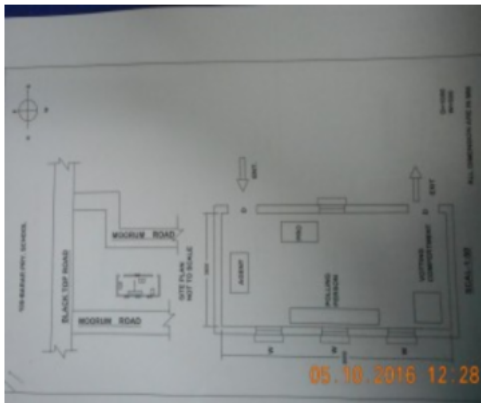

নির্বাচক নিবন্ধন আধিকারিকের স্বাক্ষর

Nazri Naksha

Google Map View

Polling Station Building Front View

Polling Station Front View

Cad View

Key MAP View

1 নাম : বাপি কালন্দী পিতার নাম : বাটুল কালন্দী বাড়ির নং : এন0135 বয়স : 26 লিঙ্গ : পুরুষ	WUE2093326 ফটো উপলব্ধ	2 নাম : সঞ্জয় গুচ্ছাইং পিতার নাম : সুবল গুচ্ছাইং বাড়ির নং : n0003 বয়স : 52 লিঙ্গ : পুরুষ	WB/32/226/108060 ফটো উপলব্ধ	3 নাম : মৃত্যঞ্জয় গুচ্ছাইং পিতার নাম : সুবল গুচ্ছাইং বাড়ির নং : n0003 বয়স : 46 লিঙ্গ : পুরুষ	JQM1382068 ফটো উপলব্ধ
4 নাম : মিতা গুচ্ছাইং স্বামীর নাম : সঞ্জয় গুচ্ছাইং বাড়ির নং : n0003 বয়স : 44 লিঙ্গ : মহিলা	WUE1205053 ফটো উপলব্ধ	5 নাম : রুস্পা গুচ্ছাইং স্বামীর নাম : মৃত্যঞ্জয় গুচ্ছাইং বাড়ির নং : n0214 বয়স : 35 লিঙ্গ : মহিলা	WUE1609932 ফটো উপলব্ধ	6 নাম : সুজয় গিরি পিতার নাম : দেবাশিষ গিরি বাড়ির নং : দেপালা বয়স : 23 লিঙ্গ : পুরুষ	WUE2382836 ফটো উপলব্ধ
7 নাম : মোসুমী গিরি স্বামীর নাম : চন্দন কুমার গিরি বাড়ির নং : n0220 বয়স : 28 লিঙ্গ : মহিলা	WUE2016616 ফটো উপলব্ধ	8 নাম : রুপালী গিরি স্বামীর নাম : তাপস গিরি বাড়ির নং : n0225 বয়স : 28 লিঙ্গ : মহিলা	WUE2016665 ফটো উপলব্ধ	9 নাম : বিনোদ গিরি পিতার নাম : কালাচাঁদ গিরি বাড়ির নং : n0001 বয়স : 72 লিঙ্গ : পুরুষ	WB/32/226/108042 ফটো উপলব্ধ
10 নাম : ঝুমা গিরি স্বামীর নাম : দেবাশীষ গিরি বাড়ির নং : n0001 বয়স : 37 লিঙ্গ : মহিলা	WUE0042317 ফটো উপলব্ধ	11 নাম : আশীষ গিরি পিতার নাম : বিনোদ গিরি বাড়ির নং : n0001 বয়স : 44 লিঙ্গ : পুরুষ	JQM2145225 ফটো উপলব্ধ	12 নাম : বাদল গিরি পিতার নাম : কালাচাঁদ গিরি বাড়ির নং : n0001 বয়স : 69 লিঙ্গ : পুরুষ	WB/32/226/108175 ফটো উপলব্ধ
13 নাম : পুষ্প গিরি স্বামীর নাম : বাদল গিরি বাড়ির নং : n0001 বয়স : 64 লিঙ্গ : মহিলা	WB/32/226/108171 ফটো উপলব্ধ	14 নাম : প্রদীপ কুমার গিরি পিতার নাম : বাদল গিরি বাড়ির নং : n0001 বয়স : 40 লিঙ্গ : পুরুষ	WUE0042341 ফটো উপলব্ধ	15 নাম : নির্মল কুমার গিরি পিতার নাম : বাদল গিরি বাড়ির নং : n0001 বয়স : 38 লিঙ্গ : পুরুষ	WUE0042358 ফটো উপলব্ধ
16 নাম : পুতুল গিরি স্বামীর নাম : নির্মল কুমার গিরি বাড়ির নং : n0001 বয়স : 35 লিঙ্গ : মহিলা	WUE1396456 ফটো উপলব্ধ	17 নাম : মাধুরী গিরি স্বামীর নাম : রমেশ গিরি বাড়ির নং : n0001 বয়স : 57 লিঙ্গ : মহিলা	WB/32/226/108157 ফটো উপলব্ধ	18 নাম : তাপস গিরি পিতার নাম : শক্তিপদ গিরি বাড়ির নং : n0002 বয়স : 32 লিঙ্গ : পুরুষ	WUE1950302 ফটো উপলব্ধ
19 নাম : রমেশচন্দ্র গিরি পিতার নাম : কালাচাঁদ গিরি বাড়ির নং : n0001 বয়স : 67 লিঙ্গ : পুরুষ	WB/32/226/108134 ফটো উপলব্ধ	20 নাম : সাবিত্রী গিরি স্বামীর নাম : বিনোদ গিরি বাড়ির নং : n0001 বয়স : 70 লিঙ্গ : মহিলা	WB/32/226/108153 ফটো উপলব্ধ	21 নাম : দেবাশীষ গিরি পিতার নাম : বিনোদ গিরি বাড়ির নং : n0001 বয়স : 51 লিঙ্গ : পুরুষ	WB/32/226/108044 ফটো উপলব্ধ
22 নাম : টুম্পা গিরি স্বামীর নাম : আশিষ গিরি বাড়ির নং : n0001 বয়স : 36 লিঙ্গ : মহিলা	WUE1205046 ফটো উপলব্ধ	23 নাম : নমিতা গিরি স্বামীর নাম : প্রদীপ কুং গিরি বাড়ির নং : n0001 বয়স : 32 লিঙ্গ : মহিলা	WUE1485010 ফটো উপলব্ধ	24 নাম : শ্যামাপদ গিরি পিতার নাম : কালাচাঁদ গিরি বাড়ির নং : n0002 বয়স : 65 লিঙ্গ : পুরুষ	WUE2641975 ফটো উপলব্ধ
25 নাম : সবিতা গিরি স্বামীর নাম : শ্যামাপদ গিরি বাড়ির নং : n0002 বয়স : 60 লিঙ্গ : মহিলা	WUE2641967 ফটো উপলব্ধ	26 নাম : সোমনাথ গিরি পিতার নাম : শ্যামাপদ গিরি বাড়ির নং : n0002 বয়স : 34 লিঙ্গ : পুরুষ	WUE1396431 ফটো উপলব্ধ	27 নাম : লক্ষ্মীপ্রিয়া গিরি স্বামীর নাম : সোমনাথ গিরি বাড়ির নং : n0002 বয়স : 32 লিঙ্গ : মহিলা	WUE1604396 ফটো উপলব্ধ
28 নাম : শক্তিপদ গিরি পিতার নাম : কালাচাঁদ গিরি বাড়ির নং : n0002 বয়স : 62 লিঙ্গ : পুরুষ	WB/32/226/108338 ফটো উপলব্ধ	29 নাম : বুলু গিরি স্বামীর নাম : শক্তিপদ গিরি বাড়ির নং : n0002 বয়স : 57 লিঙ্গ : মহিলা	WB/32/226/108155 ফটো উপলব্ধ	30 নাম : চন্দন কুমার গিরি পিতার নাম : শক্তিপদ গিরি বাড়ির নং : n0002 বয়স : 33 লিঙ্গ : পুরুষ	WUE1604388 ফটো উপলব্ধ