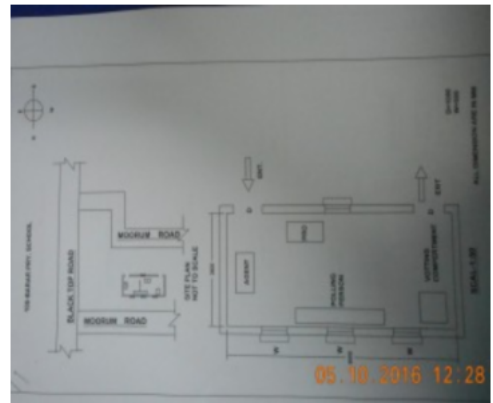

নির্বাচক নিবন্ধন আধিকারিকের স্বাক্ষর

Nazri Naksha

Google Map View

Polling Station Building Front View

Polling Station Front View

Cad View

Key MAP View

1 নাম : বাপি কালন্দী পিতার নাম : বাটুল কালন্দী বাড়ির নং : এন0135 বয়স : 26 লিঙ্গ : পুরুষ	WUE2093326 ফটো উপলব্ধ	2 নাম : সঞ্জয় গুচ্ছাইং পিতার নাম : সুবল গুচ্ছাইং বাড়ির নং : n0003 বয়স : 52 লিঙ্গ : পুরুষ	WB/32/226/108060 ফটো উপলব্ধ	3 নাম : মৃত্যঞ্জয় গুচ্ছাইং পিতার নাম : সুবল গুচ্ছাইং বাড়ির নং : n0003 বয়স : 46 লিঙ্গ : পুরুষ	JQM1382068 ফটো উপলব্ধ
4 নাম : মিতা গুচ্ছাইং স্বামীর নাম : সঞ্জয় গুচ্ছাইং বাড়ির নং : n0003 বয়স : 44 লিঙ্গ : মহিলা	WUE1205053 ফটো উপলব্ধ	5 নাম : রুস্পা গুচ্ছাইং স্বামীর নাম : মৃত্যঞ্জয় গুচ্ছাইং বাড়ির নং : n0214 বয়স : 35 লিঙ্গ : মহিলা	WUE1609932 ফটো উপলব্ধ	6 নাম : সুজয় গিরি পিতার নাম : দেবাশিষ গিরি বাড়ির নং : দেপালা বয়স : 23 লিঙ্গ : পুরুষ	WUE2382836 ফটো উপলব্ধ
7 নাম : মোসুমী গিরি স্বামীর নাম : চন্দন কুমার গিরি বাড়ির নং : n0220 বয়স : 28 লিঙ্গ : মহিলা	WUE2016616 ফটো উপলব্ধ	8 নাম : রুপালী গিরি স্বামীর নাম : তাপস গিরি বাড়ির নং : n0225 বয়স : 28 লিঙ্গ : মহিলা	WUE2016665 ফটো উপলব্ধ	9 নাম : বিনোদ গিরি পিতার নাম : কালাচাঁদ গিরি বাড়ির নং : n0001 বয়স : 72 লিঙ্গ : পুরুষ	WB/32/226/108042 ফটো উপলব্ধ
10 নাম : ঝুমা গিরি স্বামীর নাম : দেবাশীষ গিরি বাড়ির নং : n0001 বয়স : 37 লিঙ্গ : মহিলা	WUE0042317 ফটো উপলব্ধ	11 নাম : আশীষ গিরি পিতার নাম : বিনোদ গিরি বাড়ির নং : n0001 বয়স : 44 লিঙ্গ : পুরুষ	JQM2145225 ফটো উপলব্ধ	12 নাম : বাদল গিরি পিতার নাম : কালাচাঁদ গিরি বাড়ির নং : n0001 বয়স : 69 লিঙ্গ : পুরুষ	WB/32/226/108175 ফটো উপলব্ধ
13 নাম : পুষ্প গিরি স্বামীর নাম : বাদল গিরি বাড়ির নং : n0001 বয়স : 64 লিঙ্গ : মহিলা	WB/32/226/108171 ফটো উপলব্ধ	14 নাম : প্রদীপ কুমার গিরি পিতার নাম : বাদল গিরি বাড়ির নং : n0001 বয়স : 40 লিঙ্গ : পুরুষ	WUE0042341 ফটো উপলব্ধ	15 নাম : নির্মল কুমার গিরি পিতার নাম : বাদল গিরি বাড়ির নং : n0001 বয়স : 38 লিঙ্গ : পুরুষ	WUE0042358 ফটো উপলব্ধ
16 নাম : পুতুল গিরি স্বামীর নাম : নির্মল কুমার গিরি বাড়ির নং : n0001 বয়স : 35 লিঙ্গ : মহিলা	WUE1396456 ফটো উপলব্ধ	17 নাম : মাধুরী গিরি স্বামীর নাম : রমেশ গিরি বাড়ির নং : n0001 বয়স : 57 লিঙ্গ : মহিলা	WB/32/226/108157 ফটো উপলব্ধ	18 নাম : তাপস গিরি পিতার নাম : শক্তিপদ গিরি বাড়ির নং : n0002 বয়স : 32 লিঙ্গ : পুরুষ	WUE1950302 ফটো উপলব্ধ
19 নাম : রমেশচন্দ্র গিরি পিতার নাম : কালাচাঁদ গিরি বাড়ির নং : n0001 বয়স : 67 লিঙ্গ : পুরুষ	WB/32/226/108134 ফটো উপলব্ধ	20 নাম : সাবিত্রী গিরি স্বামীর নাম : বিনোদ গিরি বাড়ির নং : n0001 বয়স : 70 লিঙ্গ : মহিলা	WB/32/226/108153 ফটো উপলব্ধ	21 নাম : দেবাশীষ গিরি পিতার নাম : বিনোদ গিরি বাড়ির নং : n0001 বয়স : 51 লিঙ্গ : পুরুষ	WB/32/226/108044 ফটো উপলব্ধ
22 নাম : টুম্পা গিরি স্বামীর নাম : আশিষ গিরি বাড়ির নং : n0001 বয়স : 36 লিঙ্গ : মহিলা	WUE1205046 ফটো উপলব্ধ	23 নাম : নমিতা গিরি স্বামীর নাম : প্রদীপ কুং গিরি বাড়ির নং : n0001 বয়স : 32 লিঙ্গ : মহিলা	WUE1485010 ফটো উপলব্ধ	24 নাম : শ্যামাপদ গিরি পিতার নাম : কালাচাঁদ গিরি বাড়ির নং : n0002 বয়স : 65 লিঙ্গ : পুরুষ	WUE2641975 ফটো উপলব্ধ
25 নাম : সবিতা গিরি স্বামীর নাম : শ্যামাপদ গিরি বাড়ির নং : n0002 বয়স : 60 লিঙ্গ : মহিলা	WUE2641967 ফটো উপলব্ধ	26 নাম : সোমনাথ গিরি পিতার নাম : শ্যামাপদ গিরি বাড়ির নং : n0002 বয়স : 34 লিঙ্গ : পুরুষ	WUE1396431 ফটো উপলব্ধ	27 নাম : লক্ষ্মীপ্রিয়া গিরি স্বামীর নাম : সোমনাথ গিরি বাড়ির নং : n0002 বয়স : 32 লিঙ্গ : মহিলা	WUE1604396 ফটো উপলব্ধ
28 নাম : শক্তিপদ গিরি পিতার নাম : কালাচাঁদ গিরি বাড়ির নং : n0002 বয়স : 62 লিঙ্গ : পুরুষ	WB/32/226/108338 ফটো উপলব্ধ	29 নাম : বুলু গিরি স্বামীর নাম : শক্তিপদ গিরি বাড়ির নং : n0002 বয়স : 57 লিঙ্গ : মহিলা	WB/32/226/108155 ফটো উপলব্ধ	30 নাম : চন্দন কুমার গিরি পিতার নাম : শক্তিপদ গিরি বাড়ির নং : n0002 বয়স : 33 লিঙ্গ : পুরুষ	WUE1604388 ফটো উপলব্ধ