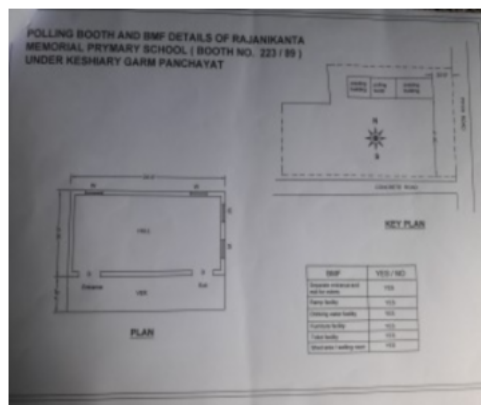

নির্বাচক নিবন্ধন আধিকারিকের স্বাক্ষর

Nazri Naksha

Google Map View

Polling Station Building Front View

Polling Station Front View

Cad View

Key MAP View

1 নাম : দিলীপ কর পিতার নাম: ভীম কর বাড়ির নং : n0002 বয়স : 65 লিঙ্গ : পুরুষ	WB/32/226/285443	ফটো উপলব্ধ	2 নাম : কৃষ্ণা কর স্বামীর নাম: দিলীপ কর বাড়ির নং : n0002 বয়স : 61 লিঙ্গ : মহিলা	WB/32/226/285380	ফটো উপলব্ধ	3 নাম : রবীন্দ্রনাথ কর পিতার নাম: দিলীপ কর বাড়ির নং : n0002 বয়স : 45 লিঙ্গ : পুরুষ	JQM1404235	ফটো উপলব্ধ
4 নাম : শিবানী কর স্বামীর নাম: রবীন্দ্রনাথ কর বাড়ির নং : n0002 বয়স : 43 লিঙ্গ : মহিলা	WUE0384271	ফটো উপলব্ধ	5 নাম : সন্ন্যাসী কর পিতার নাম: দিলীপ কর বাড়ির নং : n0002 বয়স : 40 লিঙ্গ : পুরুষ	JQM2201671	ফটো উপলব্ধ	6 নাম : রমা কর স্বামীর নাম: সন্ন্যাসী কর বাড়ির নং : n0002 বয়স : 34 লিঙ্গ : মহিলা	WUE1516863	ফটো উপলব্ধ
7 নাম : অনন্ত করণ পিতার নাম: সাধুচরণ করণ বাড়ির নং : n0085 বয়স : 65 লিঙ্গ : পুরুষ	JQM1949031	ফটো উপলব্ধ	8 নাম : নিয়তীবালা করণ স্বামীর নাম: অনন্ত করণ বাড়ির নং : n0085 বয়স : 57 লিঙ্গ : মহিলা	JQM1949049	ফটো উপলব্ধ	9 নাম : অজয় করন পিতার নাম: অনন্ত করন বাড়ির নং : n0085 বয়স : 35 লিঙ্গ : পুরুষ	WUE1239177	ফটো উপলব্ধ
10 নাম : পল্লব কুমার করন পিতার নাম: মানিক চাঁদ করন বাড়ির নং : n0063 বয়স : 33 লিঙ্গ : পুরুষ	WUE1419233	ফটো উপলব্ধ	11 নাম : অরিজিৎ করন পিতার নাম: অজিত করন বাড়ির নং : N0064 বয়স : 25 লিঙ্গ : পুরুষ	WUE2261121	ফটো উপলব্ধ	12 নাম : কেকা কুইলা করন স্বামীর নাম: উৎপল করণ বাড়ির নং : এন0064 বয়স : 33 লিঙ্গ : মহিলা	WUE1559137	ফটো উপলব্ধ
13 নাম : পায়েল করন পিতার নাম: আলোক করন বাড়ির নং : এন0065 বয়স : 24 লিঙ্গ : মহিলা	WUE2354850	ফটো উপলব্ধ	14 নাম : ননীবালা করন স্বামীর নাম: রাখানাথ করন বাড়ির নং : n0064 বয়স : 92 লিঙ্গ : মহিলা	WB/32/226/285204	ফটো উপলব্ধ	15 নাম : অতুলচন্দ্র করন পিতার নাম: রাখানাথ করন বাড়ির নং : n0064 বয়স : 67 লিঙ্গ : পুরুষ	WB/32/226/285108	ফটো উপলব্ধ
16 নাম : আরতী করন পিতার নাম: রাখানাথ করন বাড়ির নং : n0064 বয়স : 64 লিঙ্গ : মহিলা	WB/32/226/285213	ফটো উপলব্ধ	17 নাম : অজিত করন পিতার নাম: রাখানাথ করন বাড়ির নং : n0064 বয়স : 53 লিঙ্গ : পুরুষ	WB/32/226/285231	ফটো উপলব্ধ	18 নাম : মানসী করন স্বামীর নাম: অতুল করন বাড়ির নং : n0064 বয়স : 57 লিঙ্গ : মহিলা	WB/32/226/285202	ফটো উপলব্ধ
19 নাম : উৎপল করন পিতার নাম: অতুল করন বাড়ির নং : n0064 বয়স : 33 লিঙ্গ : পুরুষ	WUE1419241	ফটো উপলব্ধ	20 নাম : শকুন্তলা করণ স্বামীর নাম: অজিত করণ বাড়ির নং : n0064 বয়স : 44 লিঙ্গ : মহিলা	JQM2201309	ফটো উপলব্ধ	21 নাম : শিরিষ করন পিতার নাম: গোবিন্দ করন বাড়ির নং : n0065 বয়স : 82 লিঙ্গ : পুরুষ	WB/32/226/285365	ফটো উপলব্ধ
22 নাম : সাবিত্রী করন স্বামীর নাম: শিরিষ করন বাড়ির নং : n0065 বয়স : 77 লিঙ্গ : মহিলা	WB/32/226/285212	ফটো উপলব্ধ	23 নাম : আলোক করণ পিতার নাম: শিরিষ করণ বাড়ির নং : n0065 বয়স : 47 লিঙ্গ : পুরুষ	JQM1342070	ফটো উপলব্ধ	24 নাম : অনিমা করণ স্বামীর নাম: আলোক করণ বাড়ির নং : n0065 বয়স : 44 লিঙ্গ : মহিলা	JQM2201317	ফটো উপলব্ধ
25 নাম : শিখা করন স্বামীর নাম: মানিক চাঁদ করন বাড়ির নং : n0063 বয়স : 56 লিঙ্গ : মহিলা	WB/32/226/285259	ফটো উপলব্ধ	26 নাম : মানিক চাঁদ করন পিতার নাম: গিরিশ চন্দ্র করন বাড়ির নং : n0063 বয়স : 61 লিঙ্গ : পুরুষ	WB/32/226/285304	ফটো উপলব্ধ	27 নাম : গুনাধর জানা পিতার নাম: বাদল জানা বাড়ির নং : n0021 বয়স : 64 লিঙ্গ : পুরুষ	WB/32/226/285717	ফটো উপলব্ধ
28 নাম : রেবা জানা স্বামীর নাম: গুনাধর জানা বাড়ির নং : n0021 বয়স : 57 লিঙ্গ : মহিলা	WB/32/226/285748	ফটো উপলব্ধ	29 নাম : রাজু জানা পিতার নাম: গুনাধর জানা বাড়ির নং : n0021 বয়স : 34 লিঙ্গ : পুরুষ	WUE1239011	ফটো উপলব্ধ	30 নাম : সঞ্জু জানা পিতার নাম: গুনাধর জানা বাড়ির নং : n0021 বয়স : 33 লিঙ্গ : পুরুষ	WUE1516608	ফটো উপলব্ধ