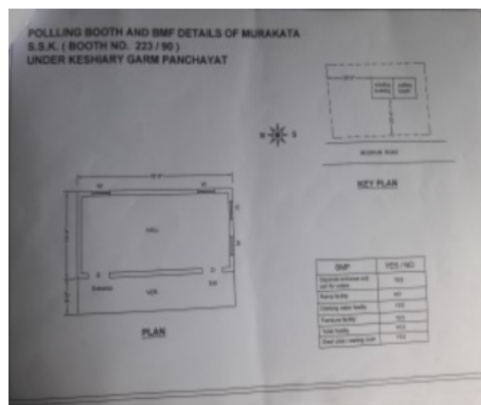

নির্বাচক নিবন্ধন আধিকারিকের স্বাক্ষর

Nazri Naksha

Google Map View

Polling Station Building Front View

Polling Station Front View

Cad View

Key MAP View

1	WUE1632249	নাম : সেক আব্দুল নইম পিতার নাম: সেক আব্দুল মমিন বাড়ির নং : n0173 বয়স : 31 লিঙ্গ : পুরুষ	ফটো উপলব্ধ	2	WUE1517424	নাম : মর্শিদা বিবি স্বামীর নাম: সেক নজরুল বাড়ির নং : n0388 বয়স : 33 লিঙ্গ : মহিলা	ফটো উপলব্ধ	3	WB/32/226/288084	নাম : সেক ওয়াসেদ পিতার নাম: সেক ইয়ুসুফ বাড়ির নং : n0126 বয়স : 62 লিঙ্গ : পুরুষ	ফটো উপলব্ধ
4	WB/32/226/288134	নাম : নেকজান বিবি স্বামীর নাম: সেক ওয়াসেদ বাড়ির নং : n0126 বয়স : 56 লিঙ্গ : মহিলা	ফটো উপলব্ধ	5	WUE1239557	নাম : বনজা বিবি স্বামীর নাম: সেক আলাউদ্দিন বাড়ির নং : n0126 বয়স : 36 লিঙ্গ : মহিলা	ফটো উপলব্ধ	6	WUE1159060	নাম : সেক পিয়ারক পিতার নাম: সেক ওয়াসেদ বাড়ির নং : n0126 বয়স : 36 লিঙ্গ : পুরুষ	ফটো উপলব্ধ
7	JQM2201887	নাম : এস কে জালাল পিতার নাম: সেক ওয়াসেদ বাড়ির নং : n0126 বয়স : 40 লিঙ্গ : পুরুষ	ফটো উপলব্ধ	8	WUE1336403	নাম : লেজিনা বিবি স্বামীর নাম: সেক জালাল বাড়ির নং : n0126 বয়স : 34 লিঙ্গ : মহিলা	ফটো উপলব্ধ	9	WUE2022432	নাম : মনি বিবি স্বামীর নাম: আরসাত মল্লিক বাড়ির নং : n0300 বয়স : 28 লিঙ্গ : মহিলা	ফটো উপলব্ধ
10	WUE2111995	নাম : তারানুম বিবি স্বামীর নাম: সেক পিয়ারক বাড়ির নং : এন0126 বয়স : 29 লিঙ্গ : মহিলা	ফটো উপলব্ধ	11	JQM1343110	নাম : সেক আলাউদ্দিন পিতার নাম: সেক ওয়াসেদ বাড়ির নং : n0126 বয়স : 45 লিঙ্গ : পুরুষ	ফটো উপলব্ধ	12	WUE1240191	নাম : সেক আব্দুল মমিন পিতার নাম: সেক নুরুলগনি বাড়ির নং : n0173 বয়স : 61 লিঙ্গ : পুরুষ	ফটো উপলব্ধ
13	WUE1517754	নাম : সেক জাবেদ আলি পিতার নাম: সেক আবদুল জলিল বাড়ির নং : n0243 বয়স : 56 লিঙ্গ : পুরুষ	ফটো উপলব্ধ	14	WUE1632256	নাম : জাহেরা বিবি স্বামীর নাম: সেক জাবেদ আলি বাড়ির নং : n0243 বয়স : 50 লিঙ্গ : মহিলা	ফটো উপলব্ধ	15	WUE2112266	নাম : সেক আরিপ আলি পিতার নাম: সেক জাবেদ আলি বাড়ির নং : n0243 বয়স : 26 লিঙ্গ : পুরুষ	ফটো উপলব্ধ
16	WUE2476406	নাম : সেক সমীর পিতার নাম: সেক জানে আলম বাড়ির নং : এন0241 বয়স : 23 লিঙ্গ : পুরুষ	ফটো উপলব্ধ	17	WCI1945955	নাম : সানারা বিবি স্বামীর নাম: ইমরান সেক বাড়ির নং : এন0317 বয়স : 26 লিঙ্গ : মহিলা	ফটো উপলব্ধ	18	WUE1976802	নাম : নুরিমন খাতুন পিতার নাম: সেক নুরমহম্মদ বাড়ির নং : n0281 বয়স : 28 লিঙ্গ : মহিলা	ফটো উপলব্ধ
19	HNQ2364321	নাম : রোসনারা বিবি স্বামীর নাম: সেক আব্দুল মমিন বাড়ির নং : n0174 বয়স : 53 লিঙ্গ : মহিলা	ফটো উপলব্ধ	20	WUE1806843	নাম : চুম্বী বিবি স্বামীর নাম: আব্বাস শাহ বাড়ির নং : n0243 বয়স : 29 লিঙ্গ : মহিলা	ফটো উপলব্ধ	21	WUE2402592	নাম : সায়মা খাতুন পিতার নাম: সেক আবদুল মমিন বাড়ির নং : এন0173 বয়স : 24 লিঙ্গ : মহিলা	ফটো উপলব্ধ
22	WUE2476273	নাম : আসমীরা বিবি স্বামীর নাম: সেক আব্দুল নইম বাড়ির নং : এন0173 বয়স : 22 লিঙ্গ : মহিলা	ফটো উপলব্ধ	23	JQM1895754	নাম : সারিনা সরেন (হেমব্রম) স্বামীর নাম: দুর্গা হেমব্রম বাড়ির নং : n0258 বয়স : 49 লিঙ্গ : মহিলা	ফটো উপলব্ধ	24	WUE2354447	নাম : সায়ন অট্ট পিতার নাম: গোকুল অট্ট বাড়ির নং : এন0244 বয়স : 24 লিঙ্গ : পুরুষ	ফটো উপলব্ধ
25	WUE1976729	নাম : অয়ন অট্ট পিতার নাম: গোকুল অট্ট বাড়ির নং : n0273 বয়স : 28 লিঙ্গ : পুরুষ	ফটো উপলব্ধ	26	WUE1703081	নাম : অর্চনা অট্ট স্বামীর নাম: গোকুল অট্ট বাড়ির নং : n0244 বয়স : 50 লিঙ্গ : মহিলা	ফটো উপলব্ধ	27	WUE1595826	নাম : গোকুল অট্ট পিতার নাম: বিনোদ অট্ট বাড়ির নং : n0244 বয়স : 57 লিঙ্গ : পুরুষ	ফটো উপলব্ধ
28	WUE2214286	নাম : বাবু আচার্য পিতার নাম: রবীন্দ্র নাথ আচার্য বাড়ির নং : n0104 বয়স : 49 লিঙ্গ : পুরুষ	ফটো উপলব্ধ	29	WUE2214278	নাম : অলকেশ আচার্য পিতার নাম: রবীন্দ্র নাথ আচার্য বাড়ির নং : n0104 বয়স : 55 লিঙ্গ : পুরুষ	ফটো উপলব্ধ	30	WUE2214302	নাম : নমিতা আচার্য স্বামীর নাম: রবীন্দ্র নাথ আচার্য বাড়ির নং : n0104 বয়স : 75 লিঙ্গ : মহিলা	ফটো উপলব্ধ