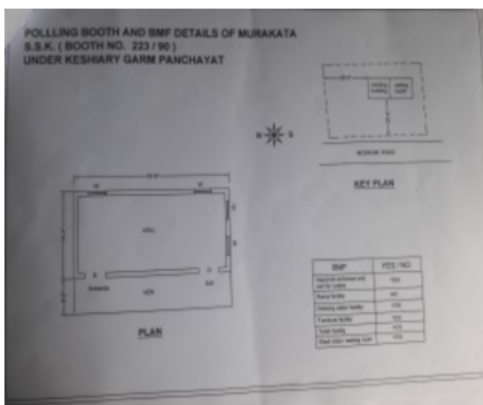

নির্বাচক নিবন্ধন আধিকারিকের স্বাক্ষর

Nazri Naksha

Google Map View

Polling Station Building Front View

Polling Station Front View

Cad View

Key MAP View

1	WUE1632249	নাম : সেক আব্দুল নইম পিতার নাম: সেক আব্দুল মমিন বাড়ির নং : n0173 বয়স : 31 লিঙ্গ : পুরুষ	ফটো উপলব্ধ	2	WUE1517424	নাম : মর্শিদা বিবি স্বামীর নাম: সেক নজরুল বাড়ির নং : n0388 বয়স : 33 লিঙ্গ : মহিলা	ফটো উপলব্ধ	3	WB/32/226/288084	নাম : সেক ওয়াসেদ পিতার নাম: সেক ইয়ুসুফ বাড়ির নং : n0126 বয়স : 62 লিঙ্গ : পুরুষ	ফটো উপলব্ধ
4	WB/32/226/288134	নাম : নেকজান বিবি স্বামীর নাম: সেক ওয়াসেদ বাড়ির নং : n0126 বয়স : 56 লিঙ্গ : মহিলা	ফটো উপলব্ধ	5	WUE1239557	নাম : বনজা বিবি স্বামীর নাম: সেক আলাউদ্দিন বাড়ির নং : n0126 বয়স : 36 লিঙ্গ : মহিলা	ফটো উপলব্ধ	6	WUE1159060	নাম : সেক পিয়ারক পিতার নাম: সেক ওয়াসেদ বাড়ির নং : n0126 বয়স : 36 লিঙ্গ : পুরুষ	ফটো উপলব্ধ
7	JQM2201887	নাম : এস কে জালাল পিতার নাম: সেক ওয়াসেদ বাড়ির নং : n0126 বয়স : 40 লিঙ্গ : পুরুষ	ফটো উপলব্ধ	8	WUE1336403	নাম : লেজিনা বিবি স্বামীর নাম: সেক জালাল বাড়ির নং : n0126 বয়স : 34 লিঙ্গ : মহিলা	ফটো উপলব্ধ	9	WUE2022432	নাম : মনি বিবি স্বামীর নাম: আরসাত মল্লিক বাড়ির নং : n0300 বয়স : 28 লিঙ্গ : মহিলা	ফটো উপলব্ধ
10	WUE2111995	নাম : তারানুম বিবি স্বামীর নাম: সেক পিয়ারক বাড়ির নং : এন0126 বয়স : 29 লিঙ্গ : মহিলা	ফটো উপলব্ধ	11	JQM1343110	নাম : সেক আলাউদ্দিন পিতার নাম: সেক ওয়াসেদ বাড়ির নং : n0126 বয়স : 45 লিঙ্গ : পুরুষ	ফটো উপলব্ধ	12	WUE1240191	নাম : সেক আব্দুল মমিন পিতার নাম: সেক নুরুলগনি বাড়ির নং : n0173 বয়স : 61 লিঙ্গ : পুরুষ	ফটো উপলব্ধ
13	WUE1517754	নাম : সেক জাবেদ আলি পিতার নাম: সেক আবদুল জলিল বাড়ির নং : n0243 বয়স : 56 লিঙ্গ : পুরুষ	ফটো উপলব্ধ	14	WUE1632256	নাম : জাহেরা বিবি স্বামীর নাম: সেক জাবেদ আলি বাড়ির নং : n0243 বয়স : 50 লিঙ্গ : মহিলা	ফটো উপলব্ধ	15	WUE2112266	নাম : সেক আরিপ আলি পিতার নাম: সেক জাবেদ আলি বাড়ির নং : n0243 বয়স : 26 লিঙ্গ : পুরুষ	ফটো উপলব্ধ
16	WUE2476406	নাম : সেক সমীর পিতার নাম: সেক জানে আলম বাড়ির নং : এন0241 বয়স : 23 লিঙ্গ : পুরুষ	ফটো উপলব্ধ	17	WCI1945955	নাম : সানারা বিবি স্বামীর নাম: ইমরান সেক বাড়ির নং : এন0317 বয়স : 26 লিঙ্গ : মহিলা	ফটো উপলব্ধ	18	WUE1976802	নাম : নুরিমন খাতুন পিতার নাম: সেক নুরমহম্মদ বাড়ির নং : n0281 বয়স : 28 লিঙ্গ : মহিলা	ফটো উপলব্ধ
19	HNQ2364321	নাম : রোসনারা বিবি স্বামীর নাম: সেক আব্দুল মমিন বাড়ির নং : n0174 বয়স : 53 লিঙ্গ : মহিলা	ফটো উপলব্ধ	20	WUE1806843	নাম : চুম্বী বিবি স্বামীর নাম: আব্বাস শাহ বাড়ির নং : n0243 বয়স : 29 লিঙ্গ : মহিলা	ফটো উপলব্ধ	21	WUE2402592	নাম : সায়মা খাতুন পিতার নাম: সেক আবদুল মমিন বাড়ির নং : এন0173 বয়স : 24 লিঙ্গ : মহিলা	ফটো উপলব্ধ
22	WUE2476273	নাম : আসমীরা বিবি স্বামীর নাম: সেক আব্দুল নইম বাড়ির নং : এন0173 বয়স : 22 লিঙ্গ : মহিলা	ফটো উপলব্ধ	23	JQM1895754	নাম : সারিনা সরেন (হেমব্রম) স্বামীর নাম: দুর্গা হেমব্রম বাড়ির নং : n0258 বয়স : 49 লিঙ্গ : মহিলা	ফটো উপলব্ধ	24	WUE2354447	নাম : সায়ন অট্ট পিতার নাম: গোকুল অট্ট বাড়ির নং : এন0244 বয়স : 24 লিঙ্গ : পুরুষ	ফটো উপলব্ধ
25	WUE1976729	নাম : অয়ন অট্ট পিতার নাম: গোকুল অট্ট বাড়ির নং : n0273 বয়স : 28 লিঙ্গ : পুরুষ	ফটো উপলব্ধ	26	WUE1703081	নাম : অর্চনা অট্ট স্বামীর নাম: গোকুল অট্ট বাড়ির নং : n0244 বয়স : 50 লিঙ্গ : মহিলা	ফটো উপলব্ধ	27	WUE1595826	নাম : গোকুল অট্ট পিতার নাম: বিনোদ অট্ট বাড়ির নং : n0244 বয়স : 57 লিঙ্গ : পুরুষ	ফটো উপলব্ধ
28	WUE2214286	নাম : বাবু আচার্য পিতার নাম: রবীন্দ্র নাথ আচার্য বাড়ির নং : n0104 বয়স : 49 লিঙ্গ : পুরুষ	ফটো উপলব্ধ	29	WUE2214278	নাম : অলকেশ আচার্য পিতার নাম: রবীন্দ্র নাথ আচার্য বাড়ির নং : n0104 বয়স : 55 লিঙ্গ : পুরুষ	ফটো উপলব্ধ	30	WUE2214302	নাম : নমিতা আচার্য স্বামীর নাম: রবীন্দ্র নাথ আচার্য বাড়ির নং : n0104 বয়স : 75 লিঙ্গ : মহিলা	ফটো উপলব্ধ