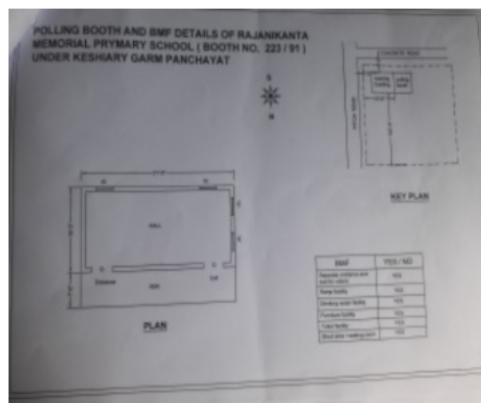

নির্বাচক নিবন্ধন আধিকারিকের স্বাক্ষর

Nazri Naksha

Google Map View

Polling Station Building Front View

Polling Station Front View

Cad View

Key MAP View

1	WUE2537801	নাম : বার্ণা আগরওয়ালা স্বামীর নাম: শ্যামসুন্দর আগরওয়ালা বাড়ির নং : n0035 বয়স : 56 লিঙ্গ : মহিলা	ফটো উপলব্ধ	2	WUE1336601	নাম : সৌমেন আগরওয়ালা পিতার নাম: শ্যামসুন্দর আগরওয়ালা বাড়ির নং : n0035 বয়স : 34 লিঙ্গ : পুরুষ	ফটো উপলব্ধ	3	WB/32/226/291216	নাম : রাধারানী আচার্য্য স্বামীর নাম: স্বপন আচার্য্য বাড়ির নং : n0066 বয়স : 56 লিঙ্গ : মহিলা	ফটো উপলব্ধ
4	WUE1518034	নাম : শাহেলী আচার্য্য পিতার নাম: স্বপন আচার্য্য বাড়ির নং : n0066 বয়স : 34 লিঙ্গ : মহিলা	ফটো উপলব্ধ	5	WUE1518042	নাম : শুভময় আচার্য্য পিতার নাম: স্বপন আচার্য্য বাড়ির নং : n0066 বয়স : 32 লিঙ্গ : পুরুষ	ফটো উপলব্ধ	6	JQM1342963	নাম : বনশ্রী আচার্য্য স্বামীর নাম: পিুষ আচার্য্য বাড়ির নং : n0066 বয়স : 52 লিঙ্গ : মহিলা	ফটো উপলব্ধ
7	WUE2365211	নাম : নীলজ্ঞান আচার্য্য পিতার নাম: পীুষ আচার্য্য বাড়ির নং : n0066 বয়স : 24 লিঙ্গ : পুরুষ	ফটো উপলব্ধ	8	WB/32/226/291278	নাম : স্বপন আচার্য্য পিতার নাম: সুধাংশু আচার্য্য বাড়ির নং : n0066 বয়স : 62 লিঙ্গ : পুরুষ	ফটো উপলব্ধ	9	WUE2599462	নাম : পীুষ আচার্য্য পিতার নাম: সুধাংশু আচার্য্য বাড়ির নং : n0066 বয়স : 58 লিঙ্গ : পুরুষ	ফটো উপলব্ধ
10	WUE2034791	নাম : স্বরূপ কুন্ডু পিতার নাম: খোকন কুন্ডু বাড়ির নং : n0063 বয়স : 27 লিঙ্গ : পুরুষ	ফটো উপলব্ধ	11	WUE2034809	নাম : অরুণ কুন্ডু পিতার নাম: খোকন কুন্ডু বাড়ির নং : n0063 বয়স : 27 লিঙ্গ : পুরুষ	ফটো উপলব্ধ	12	WUE2112605	নাম : বৃষ্টি মোদক কুন্ডু স্বামীর নাম: নবকুমার কুন্ডু বাড়ির নং : এন0065 বয়স : 26 লিঙ্গ : মহিলা	ফটো উপলব্ধ
13	WUE1632439	নাম : বাসন্তী কুন্ডু স্বামীর নাম: আশিষ কুন্ডু বাড়ির নং : n0064 বয়স : 32 লিঙ্গ : মহিলা	ফটো উপলব্ধ	14	WUE2365286	নাম : শুভদীপ কুন্ডু পিতার নাম: শক্তিপদ কুন্ডু বাড়ির নং : এন0065 বয়স : 24 লিঙ্গ : পুরুষ	ফটো উপলব্ধ	15	WUE2278208	নাম : সলমা কুন্ডু স্বামীর নাম: পাটকড়ি কুন্ডু বাড়ির নং : n0088 বয়স : 61 লিঙ্গ : মহিলা	ফটো উপলব্ধ
16	WUE2351450	নাম : বলু কুন্ডু পিতার নাম: দুর্ঘোষন কুন্ডু বাড়ির নং : n0063 বয়স : 50 লিঙ্গ : মহিলা	ফটো উপলব্ধ	17	WUE2476463	নাম : মৌমিতা কুন্ডু পিতার নাম: রবীন্দ্র নাথ কুন্ডু বাড়ির নং : এন0065 বয়স : 22 লিঙ্গ : মহিলা	ফটো উপলব্ধ	18	WUE2476471	নাম : সুরত কুন্ডু পিতার নাম: শক্তিপদ কুন্ডু বাড়ির নং : এন0065 বয়স : 22 লিঙ্গ : পুরুষ	ফটো উপলব্ধ
19	WUE2447746	নাম : বাসন্তী কুন্ডু স্বামীর নাম: বাগেশ্বর কুন্ডু বাড়ির নং : এন0062 বয়স : 50 লিঙ্গ : মহিলা	ফটো উপলব্ধ	20	WUE1336668	নাম : রঞ্জিত কুন্ডু পিতার নাম: বাগেশ্বর কুন্ডু বাড়ির নং : n0062 বয়স : 40 লিঙ্গ : পুরুষ	ফটো উপলব্ধ	21	WB/32/226/291199	নাম : রাধা কান্ত কুন্ডু পিতার নাম: দুর্ঘোষন কুন্ডু বাড়ির নং : n0063 বয়স : 69 লিঙ্গ : পুরুষ	ফটো উপলব্ধ
22	WB/32/226/291066	নাম : সরস্বতী কুন্ডু পিতার নাম: দুর্ঘোষন কুন্ডু বাড়ির নং : n0063 বয়স : 61 লিঙ্গ : মহিলা	ফটো উপলব্ধ	23	WB/32/226/291083	নাম : সন্ধ্যারানী কুন্ডু স্বামীর নাম: রাধানাথ কুন্ডু বাড়ির নং : n0063 বয়স : 60 লিঙ্গ : মহিলা	ফটো উপলব্ধ	24	JQM2430205	নাম : স্বপন কুন্ডু পিতার নাম: রাধাকান্ত কুন্ডু বাড়ির নং : n0063 বয়স : 39 লিঙ্গ : পুরুষ	ফটো উপলব্ধ
25	WUE1419852	নাম : দুর্গাপদ কুন্ডু পিতার নাম: রাধাকান্ত কুন্ডু বাড়ির নং : n0063 বয়স : 34 লিঙ্গ : পুরুষ	ফটো উপলব্ধ	26	WB/32/226/291332	নাম : শিবানী কুন্ডু স্বামীর নাম: বসন্ত কুন্ডু বাড়ির নং : n0064 বয়স : 64 লিঙ্গ : মহিলা	ফটো উপলব্ধ	27	WUE1419860	নাম : পুষ্পা কুন্ডু স্বামীর নাম: দেবশীষ কুন্ডু বাড়ির নং : n0064 বয়স : 36 লিঙ্গ : মহিলা	ফটো উপলব্ধ
28	WB/32/226/291357	নাম : বিজয়কৃষ্ণ কুন্ডু পিতার নাম: ভুবন কুন্ডু বাড়ির নং : n0065 বয়স : 81 লিঙ্গ : পুরুষ	ফটো উপলব্ধ	29	WB/32/226/291032	নাম : বিক্রমাদিত্য কুন্ডু পিতার নাম: বিজয় কৃষ্ণ কুন্ডু বাড়ির নং : n0065 বয়স : 60 লিঙ্গ : পুরুষ	ফটো উপলব্ধ	30	WB/32/226/291120	নাম : পূর্ণিমা কুন্ডু স্বামীর নাম: বিক্রমাদিত্য কুন্ডু বাড়ির নং : n0065 বয়স : 52 লিঙ্গ : মহিলা	ফটো উপলব্ধ