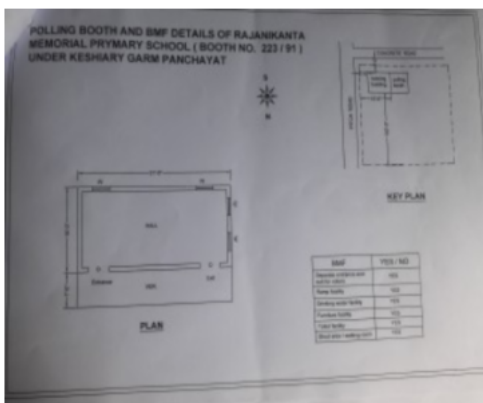

নির্বাচক নিবন্ধন আধিকারিকের স্বাক্ষর

Nazri Naksha

Google Map View

Polling Station Building Front View

Polling Station Front View

Cad View

Key MAP View

1	WUE2537801	নাম : বার্ণা আগরওয়ালা স্বামীর নাম: শ্যামসুন্দর আগরওয়ালা বাড়ির নং : n0035 বয়স : 56 লিঙ্গ : মহিলা	ফটো উপলব্ধ	2	WUE1336601	নাম : সৌমেন আগরওয়ালা পিতার নাম: শ্যামসুন্দর আগরওয়ালা বাড়ির নং : n0035 বয়স : 34 লিঙ্গ : পুরুষ	ফটো উপলব্ধ	3	WB/32/226/291216	নাম : রাধারানী আচার্য্য স্বামীর নাম: স্বপন আচার্য্য বাড়ির নং : n0066 বয়স : 56 লিঙ্গ : মহিলা	ফটো উপলব্ধ
4	WUE1518034	নাম : শাহেলী আচার্য্য পিতার নাম: স্বপন আচার্য্য বাড়ির নং : n0066 বয়স : 34 লিঙ্গ : মহিলা	ফটো উপলব্ধ	5	WUE1518042	নাম : শুভময় আচার্য্য পিতার নাম: স্বপন আচার্য্য বাড়ির নং : n0066 বয়স : 32 লিঙ্গ : পুরুষ	ফটো উপলব্ধ	6	JQM1342963	নাম : বনশ্রী আচার্য্য স্বামীর নাম: পিুষ আচার্য্য বাড়ির নং : n0066 বয়স : 52 লিঙ্গ : মহিলা	ফটো উপলব্ধ
7	WUE2365211	নাম : নীলজ্ঞান আচার্য্য পিতার নাম: পীুষ আচার্য্য বাড়ির নং : n0066 বয়স : 24 লিঙ্গ : পুরুষ	ফটো উপলব্ধ	8	WB/32/226/291278	নাম : স্বপন আচার্য্য পিতার নাম: সুধাংশু আচার্য্য বাড়ির নং : n0066 বয়স : 62 লিঙ্গ : পুরুষ	ফটো উপলব্ধ	9	WUE2599462	নাম : পীুষ আচার্য্য পিতার নাম: সুধাংশু আচার্য্য বাড়ির নং : n0066 বয়স : 58 লিঙ্গ : পুরুষ	ফটো উপলব্ধ
10	WUE2034791	নাম : স্বরূপ কুন্ডু পিতার নাম: খোকন কুন্ডু বাড়ির নং : n0063 বয়স : 27 লিঙ্গ : পুরুষ	ফটো উপলব্ধ	11	WUE2034809	নাম : অরুণ কুন্ডু পিতার নাম: খোকন কুন্ডু বাড়ির নং : n0063 বয়স : 27 লিঙ্গ : পুরুষ	ফটো উপলব্ধ	12	WUE2112605	নাম : বৃষ্টি মোদক কুন্ডু স্বামীর নাম: নবকুমার কুন্ডু বাড়ির নং : এন0065 বয়স : 26 লিঙ্গ : মহিলা	ফটো উপলব্ধ
13	WUE1632439	নাম : বাসন্তী কুন্ডু স্বামীর নাম: আশিষ কুন্ডু বাড়ির নং : n0064 বয়স : 32 লিঙ্গ : মহিলা	ফটো উপলব্ধ	14	WUE2365286	নাম : শুভদীপ কুন্ডু পিতার নাম: শক্তিপদ কুন্ডু বাড়ির নং : এন0065 বয়স : 24 লিঙ্গ : পুরুষ	ফটো উপলব্ধ	15	WUE2278208	নাম : সলমা কুন্ডু স্বামীর নাম: পাটকড়ি কুন্ডু বাড়ির নং : n0088 বয়স : 61 লিঙ্গ : মহিলা	ফটো উপলব্ধ
16	WUE2351450	নাম : বলু কুন্ডু পিতার নাম: দুর্ঘোষন কুন্ডু বাড়ির নং : n0063 বয়স : 50 লিঙ্গ : মহিলা	ফটো উপলব্ধ	17	WUE2476463	নাম : মৌমিতা কুন্ডু পিতার নাম: রবীন্দ্র নাথ কুন্ডু বাড়ির নং : এন0065 বয়স : 22 লিঙ্গ : মহিলা	ফটো উপলব্ধ	18	WUE2476471	নাম : সুরত কুন্ডু পিতার নাম: শক্তিপদ কুন্ডু বাড়ির নং : এন0065 বয়স : 22 লিঙ্গ : পুরুষ	ফটো উপলব্ধ
19	WUE2447746	নাম : বাসন্তী কুন্ডু স্বামীর নাম: বাগেশ্বর কুন্ডু বাড়ির নং : এন0062 বয়স : 50 লিঙ্গ : মহিলা	ফটো উপলব্ধ	20	WUE1336668	নাম : রঞ্জিত কুন্ডু পিতার নাম: বাগেশ্বর কুন্ডু বাড়ির নং : n0062 বয়স : 40 লিঙ্গ : পুরুষ	ফটো উপলব্ধ	21	WB/32/226/291199	নাম : রাধা কান্ত কুন্ডু পিতার নাম: দুর্ঘোষন কুন্ডু বাড়ির নং : n0063 বয়স : 69 লিঙ্গ : পুরুষ	ফটো উপলব্ধ
22	WB/32/226/291066	নাম : সরস্বতী কুন্ডু পিতার নাম: দুর্ঘোষন কুন্ডু বাড়ির নং : n0063 বয়স : 61 লিঙ্গ : মহিলা	ফটো উপলব্ধ	23	WB/32/226/291083	নাম : সন্ধ্যারানী কুন্ডু স্বামীর নাম: রাধানাথ কুন্ডু বাড়ির নং : n0063 বয়স : 60 লিঙ্গ : মহিলা	ফটো উপলব্ধ	24	JQM2430205	নাম : স্বপন কুন্ডু পিতার নাম: রাধাকান্ত কুন্ডু বাড়ির নং : n0063 বয়স : 39 লিঙ্গ : পুরুষ	ফটো উপলব্ধ
25	WUE1419852	নাম : দুর্গাপদ কুন্ডু পিতার নাম: রাধাকান্ত কুন্ডু বাড়ির নং : n0063 বয়স : 34 লিঙ্গ : পুরুষ	ফটো উপলব্ধ	26	WB/32/226/291332	নাম : শিবানী কুন্ডু স্বামীর নাম: বসন্ত কুন্ডু বাড়ির নং : n0064 বয়স : 64 লিঙ্গ : মহিলা	ফটো উপলব্ধ	27	WUE1419860	নাম : পুষ্পা কুন্ডু স্বামীর নাম: দেবশীষ কুন্ডু বাড়ির নং : n0064 বয়স : 36 লিঙ্গ : মহিলা	ফটো উপলব্ধ
28	WB/32/226/291357	নাম : বিজয়কৃষ্ণ কুন্ডু পিতার নাম: ভুবন কুন্ডু বাড়ির নং : n0065 বয়স : 81 লিঙ্গ : পুরুষ	ফটো উপলব্ধ	29	WB/32/226/291032	নাম : বিক্রমাদিত্য কুন্ডু পিতার নাম: বিজয় কৃষ্ণ কুন্ডু বাড়ির নং : n0065 বয়স : 60 লিঙ্গ : পুরুষ	ফটো উপলব্ধ	30	WB/32/226/291120	নাম : পূর্ণিমা কুন্ডু স্বামীর নাম: বিক্রমাদিত্য কুন্ডু বাড়ির নং : n0065 বয়স : 52 লিঙ্গ : মহিলা	ফটো উপলব্ধ