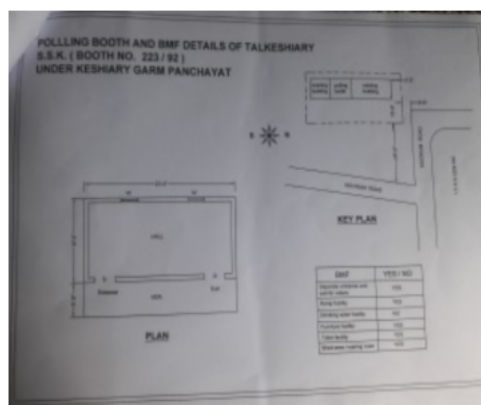

নির্বাচক নিবন্ধন আধিকারিকের স্বাক্ষর

Nazri Naksha

Google Map View

Polling Station Building Front View

Polling Station Front View

Cad View

Key MAP View

1 নাম : কালিপদ আচার্য্য পিতার নাম: কুঞ্জ আচার্য্য বাড়ির নং : n0006 বয়স : 69 লিঙ্গ : পুরুষ	JQM1950716 ফটো উপলব্ধ	2 নাম : পূর্ণিমা আচার্য্য স্বামীর নাম: কালিপদ আচার্য্য বাড়ির নং : n0006 বয়স : 64 লিঙ্গ : মহিলা	WB/32/226/288677 ফটো উপলব্ধ	3 নাম : অনীতা আচার্য্য স্বামীর নাম: বেনুমাধব আচার্য্য বাড়ির নং : n0007 বয়স : 60 লিঙ্গ : মহিলা	WB/32/226/288408 ফটো উপলব্ধ
4 নাম : বেনুমাধব আচার্য্য পিতার নাম: কুঞ্জ বিহারী আচার্য্য বাড়ির নং : n0007 বয়স : 65 লিঙ্গ : পুরুষ	WB/32/226/288299 ফটো উপলব্ধ	5 নাম : সৌমিত্র আচার্য্য পিতার নাম: বেনুমাধব আচার্য্য বাড়ির নং : n0007 বয়স : 31 লিঙ্গ : পুরুষ	WUE1632561 ফটো উপলব্ধ	6 নাম : সুদীপ্ত আচার্য্য পিতার নাম: বেনুমাধব আচার্য্য বাড়ির নং : n0007 বয়স : 35 লিঙ্গ : পুরুষ	WUE1240241 ফটো উপলব্ধ
7 নাম : সুব্রত আচার্য্য পিতার নাম: রামকৃষ্ণ আচার্য্য বাড়ির নং : এন0008 বয়স : 26 লিঙ্গ : পুরুষ	WUE2112712 ফটো উপলব্ধ	8 নাম : বহিঃশিখা আচার্য্য স্বামীর নাম: রামকৃষ্ণ আচার্য্য বাড়ির নং : n0008 বয়স : 51 লিঙ্গ : মহিলা	WB/32/226/288679 ফটো উপলব্ধ	9 নাম : শিবু আচার্য্য পিতার নাম: কালিপদ আচার্য্য বাড়ির নং : n0006 বয়স : 43 লিঙ্গ : পুরুষ	JQM1950724 ফটো উপলব্ধ
10 নাম : অপু আচার্য্য পিতার নাম: কালিপদ আচার্য্য বাড়ির নং : n0006 বয়স : 37 লিঙ্গ : পুরুষ	WUE1336759 ফটো উপলব্ধ	11 নাম : দেবু আচার্য্য পিতার নাম: কালিপদ আচার্য্য বাড়ির নং : n0006 বয়স : 40 লিঙ্গ : পুরুষ	WUE1240225 ফটো উপলব্ধ	12 নাম : তপন আচার্য্য পিতার নাম: কালিপদ আচার্য্য বাড়ির নং : n0006 বয়স : 34 লিঙ্গ : পুরুষ	WUE1807783 ফটো উপলব্ধ
13 নাম : মধুমিতা চন্দ্র আচার্য্য স্বামীর নাম: অপু আচার্য্য বাড়ির নং : N0006 বয়স : 27 লিঙ্গ : মহিলা	WUE2277853 ফটো উপলব্ধ	14 নাম : সোমা কর স্বামীর নাম: বিশুজিৎ কর বাড়ির নং : n0003 বয়স : 33 লিঙ্গ : মহিলা	WUE1518349 ফটো উপলব্ধ	15 নাম : মধুমিতা কর স্বামীর নাম: মানস কর বাড়ির নং : n0003 বয়স : 62 লিঙ্গ : মহিলা	WB/32/226/288362 ফটো উপলব্ধ
16 নাম : মানস কর পিতার নাম: ত্রেলক্য কর বাড়ির নং : n0003 বয়স : 72 লিঙ্গ : পুরুষ	WB/32/226/288361 ফটো উপলব্ধ	17 নাম : মদন মোহন কামিল্যা পিতার নাম: নগেন্দ্র নাথ কামিল্যা বাড়ির নং : n0058 বয়স : 64 লিঙ্গ : পুরুষ	WB/32/226/288301 ফটো উপলব্ধ	18 নাম : নমিতা কামিল্যা স্বামীর নাম: মদন মোহন কামিল্যা বাড়ির নং : n0058 বয়স : 53 লিঙ্গ : মহিলা	WB/32/226/288528 ফটো উপলব্ধ
19 নাম : রতন কামিল্যা পিতার নাম: নগেন্দ্র নাথ কামিল্যা বাড়ির নং : n0058 বয়স : 58 লিঙ্গ : পুরুষ	WB/32/226/288371 ফটো উপলব্ধ	20 নাম : মোহিনী মোহন কামিল্যা পিতার নাম: রাধাকান্ত কামিল্যা বাড়ির নং : n0058 বয়স : 39 লিঙ্গ : পুরুষ	JQM2320133 ফটো উপলব্ধ	21 নাম : স্বর্ণা কামিল্যা স্বামীর নাম: রাধাকান্ত কামিল্যা বাড়ির নং : n0058 বয়স : 55 লিঙ্গ : মহিলা	WB/32/226/288527 ফটো উপলব্ধ
22 নাম : রাধাকান্ত কামিল্যা পিতার নাম: নগেন্দ্র নাথ কামিল্যা বাড়ির নং : n0058 বয়স : 65 লিঙ্গ : পুরুষ	WB/32/226/288247 ফটো উপলব্ধ	23 নাম : মৌমিতা কামিল্যা পিতার নাম: মদন মোহন কামিল্যা বাড়ির নং : এন0058 বয়স : 24 লিঙ্গ : মহিলা	WUE2365427 ফটো উপলব্ধ	24 নাম : মনোজ কুমার কামিল্যা পিতার নাম: রাধাকান্ত কামিল্যা বাড়ির নং : n0058 বয়স : 34 লিঙ্গ : পুরুষ	WUE1336999 ফটো উপলব্ধ
25 নাম : অনিতা সাউ কামিল্যা স্বামীর নাম: মনোজ কুমার কামিল্যা বাড়ির নং : এন0058 বয়স : 30 লিঙ্গ : মহিলা	ZHX1705607 ফটো উপলব্ধ	26 নাম : পূর্ণিমা পৈড়া কামিল্যা স্বামীর নাম: মোহিনী মোহন কামিল্যা বাড়ির নং : n0058 বয়স : 28 লিঙ্গ : মহিলা	WUE2112696 ফটো উপলব্ধ	27 নাম : মুক্তিপদ গুঁই পিতার নাম: শ্রীকান্ত গুঁই বাড়ির নং : n0056 বয়স : 39 লিঙ্গ : পুরুষ	WUE1240423 ফটো উপলব্ধ
28 নাম : কাজল গুঁই স্বামীর নাম: শ্রীকান্ত গুঁই বাড়ির নং : n0056 বয়স : 53 লিঙ্গ : মহিলা	WB/32/226/288129 ফটো উপলব্ধ	29 নাম : শ্রীকান্ত গুঁই পিতার নাম: অরুণ গুঁই বাড়ির নং : n0056 বয়স : 66 লিঙ্গ : পুরুষ	WUE2535573 ফটো উপলব্ধ	30 নাম : মানিক গুঁই পিতার নাম: শ্রীকান্ত গুঁই বাড়ির নং : n0056 বয়স : 39 লিঙ্গ : পুরুষ	WUE1240431 ফটো উপলব্ধ