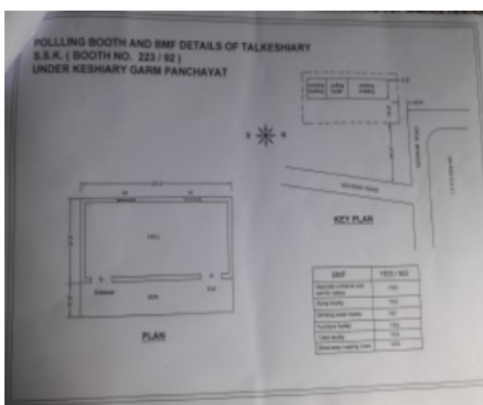

নির্বাচক নিবন্ধন আধিকারিকের স্বাক্ষর

Nazri Naksha

Google Map View

Polling Station Building Front View

Polling Station Front View

Cad View

Key MAP View

1 নাম : কালিপদ আচার্য্য পিতার নাম: কুঞ্জ আচার্য্য বাড়ির নং : n0006 বয়স : 69 লিঙ্গ : পুরুষ	JQM1950716 ফটো উপলব্ধ	2 নাম : পূর্ণিমা আচার্য্য স্বামীর নাম: কালিপদ আচার্য্য বাড়ির নং : n0006 বয়স : 64 লিঙ্গ : মহিলা	WB/32/226/288677 ফটো উপলব্ধ	3 নাম : অনীতা আচার্য্য স্বামীর নাম: বেনুমাধব আচার্য্য বাড়ির নং : n0007 বয়স : 60 লিঙ্গ : মহিলা	WB/32/226/288408 ফটো উপলব্ধ
4 নাম : বেনুমাধব আচার্য্য পিতার নাম: কুঞ্জ বিহারী আচার্য্য বাড়ির নং : n0007 বয়স : 65 লিঙ্গ : পুরুষ	WB/32/226/288299 ফটো উপলব্ধ	5 নাম : সৌমিত্র আচার্য্য পিতার নাম: বেনুমাধব আচার্য্য বাড়ির নং : n0007 বয়স : 31 লিঙ্গ : পুরুষ	WUE1632561 ফটো উপলব্ধ	6 নাম : সুদীপ্ত আচার্য্য পিতার নাম: বেনুমাধব আচার্য্য বাড়ির নং : n0007 বয়স : 35 লিঙ্গ : পুরুষ	WUE1240241 ফটো উপলব্ধ
7 নাম : সুব্রত আচার্য্য পিতার নাম: রামকৃষ্ণ আচার্য্য বাড়ির নং : এন0008 বয়স : 26 লিঙ্গ : পুরুষ	WUE2112712 ফটো উপলব্ধ	8 নাম : বহিঃশিখা আচার্য্য স্বামীর নাম: রামকৃষ্ণ আচার্য্য বাড়ির নং : n0008 বয়স : 51 লিঙ্গ : মহিলা	WB/32/226/288679 ফটো উপলব্ধ	9 নাম : শিবু আচার্য্য পিতার নাম: কালিপদ আচার্য্য বাড়ির নং : n0006 বয়স : 43 লিঙ্গ : পুরুষ	JQM1950724 ফটো উপলব্ধ
10 নাম : অপু আচার্য্য পিতার নাম: কালিপদ আচার্য্য বাড়ির নং : n0006 বয়স : 37 লিঙ্গ : পুরুষ	WUE1336759 ফটো উপলব্ধ	11 নাম : দেবু আচার্য্য পিতার নাম: কালিপদ আচার্য্য বাড়ির নং : n0006 বয়স : 40 লিঙ্গ : পুরুষ	WUE1240225 ফটো উপলব্ধ	12 নাম : তপন আচার্য্য পিতার নাম: কালিপদ আচার্য্য বাড়ির নং : n0006 বয়স : 34 লিঙ্গ : পুরুষ	WUE1807783 ফটো উপলব্ধ
13 নাম : মধুমিতা চন্দ্র আচার্য্য স্বামীর নাম: অপু আচার্য্য বাড়ির নং : N0006 বয়স : 27 লিঙ্গ : মহিলা	WUE2277853 ফটো উপলব্ধ	14 নাম : সোমা কর স্বামীর নাম: বিশুজিৎ কর বাড়ির নং : n0003 বয়স : 33 লিঙ্গ : মহিলা	WUE1518349 ফটো উপলব্ধ	15 নাম : মধুমিতা কর স্বামীর নাম: মানস কর বাড়ির নং : n0003 বয়স : 62 লিঙ্গ : মহিলা	WB/32/226/288362 ফটো উপলব্ধ
16 নাম : মানস কর পিতার নাম: ত্রেলক্য কর বাড়ির নং : n0003 বয়স : 72 লিঙ্গ : পুরুষ	WB/32/226/288361 ফটো উপলব্ধ	17 নাম : মদন মোহন কামিল্যা পিতার নাম: নগেন্দ্র নাথ কামিল্যা বাড়ির নং : n0058 বয়স : 64 লিঙ্গ : পুরুষ	WB/32/226/288301 ফটো উপলব্ধ	18 নাম : নমিতা কামিল্যা স্বামীর নাম: মদন মোহন কামিল্যা বাড়ির নং : n0058 বয়স : 53 লিঙ্গ : মহিলা	WB/32/226/288528 ফটো উপলব্ধ
19 নাম : রতন কামিল্যা পিতার নাম: নগেন্দ্র নাথ কামিল্যা বাড়ির নং : n0058 বয়স : 58 লিঙ্গ : পুরুষ	WB/32/226/288371 ফটো উপলব্ধ	20 নাম : মোহিনী মোহন কামিল্যা পিতার নাম: রাধাকান্ত কামিল্যা বাড়ির নং : n0058 বয়স : 39 লিঙ্গ : পুরুষ	JQM2320133 ফটো উপলব্ধ	21 নাম : স্বর্ণা কামিল্যা স্বামীর নাম: রাধাকান্ত কামিল্যা বাড়ির নং : n0058 বয়স : 55 লিঙ্গ : মহিলা	WB/32/226/288527 ফটো উপলব্ধ
22 নাম : রাধাকান্ত কামিল্যা পিতার নাম: নগেন্দ্র নাথ কামিল্যা বাড়ির নং : n0058 বয়স : 65 লিঙ্গ : পুরুষ	WB/32/226/288247 ফটো উপলব্ধ	23 নাম : মৌমিতা কামিল্যা পিতার নাম: মদন মোহন কামিল্যা বাড়ির নং : এন0058 বয়স : 24 লিঙ্গ : মহিলা	WUE2365427 ফটো উপলব্ধ	24 নাম : মনোজ কুমার কামিল্যা পিতার নাম: রাধাকান্ত কামিল্যা বাড়ির নং : n0058 বয়স : 34 লিঙ্গ : পুরুষ	WUE1336999 ফটো উপলব্ধ
25 নাম : অনিতা সাউ কামিল্যা স্বামীর নাম: মনোজ কুমার কামিল্যা বাড়ির নং : এন0058 বয়স : 30 লিঙ্গ : মহিলা	ZHX1705607 ফটো উপলব্ধ	26 নাম : পূর্ণিমা পৈড়া কামিল্যা স্বামীর নাম: মোহিনী মোহন কামিল্যা বাড়ির নং : n0058 বয়স : 28 লিঙ্গ : মহিলা	WUE2112696 ফটো উপলব্ধ	27 নাম : মুক্তিপদ গুঁই পিতার নাম: শ্রীকান্ত গুঁই বাড়ির নং : n0056 বয়স : 39 লিঙ্গ : পুরুষ	WUE1240423 ফটো উপলব্ধ
28 নাম : কাজল গুঁই স্বামীর নাম: শ্রীকান্ত গুঁই বাড়ির নং : n0056 বয়স : 53 লিঙ্গ : মহিলা	WB/32/226/288129 ফটো উপলব্ধ	29 নাম : শ্রীকান্ত গুঁই পিতার নাম: অরুণ গুঁই বাড়ির নং : n0056 বয়স : 66 লিঙ্গ : পুরুষ	WUE2535573 ফটো উপলব্ধ	30 নাম : মানিক গুঁই পিতার নাম: শ্রীকান্ত গুঁই বাড়ির নং : n0056 বয়স : 39 লিঙ্গ : পুরুষ	WUE1240431 ফটো উপলব্ধ