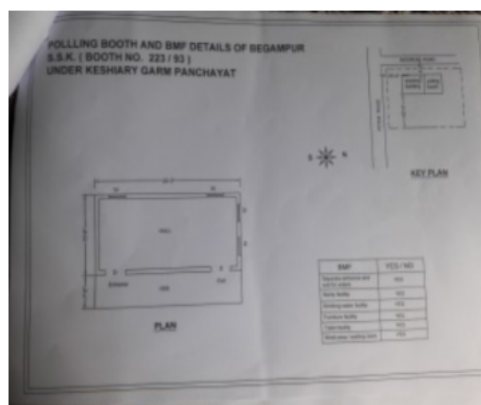

নির্বাচক নিবন্ধন আধিকারিকের স্বাক্ষর

Nazri Naksha

Google Map View

Polling Station Building Front View

Polling Station Front View

Cad View

Key MAP View

1 নাম : নসিমা বিবি স্বামীর নাম: অদ্বল গফফর শাহ বাড়ির নং : n0254 বয়স : 41 লিঙ্গ : মহিলা	WUE1518562	ফটো উপলব্ধ	2 নাম : প্রবাসী আইচ স্বামীর নাম: শচীনন্দন আইচ বাড়ির নং : n0041 বয়স : 77 লিঙ্গ : মহিলা	WB/32/226/294276	ফটো উপলব্ধ	3 নাম : সত্যবালা মাইতি স্বামীর নাম: অধর চন্দ্র মাইতি বাড়ির নং : n0041 বয়স : 74 লিঙ্গ : মহিলা	WB/32/226/294163	ফটো উপলব্ধ
4 নাম : দিপালী আইচ স্বামীর নাম: গোপাল আইচ বাড়ির নং : n0043 বয়স : 62 লিঙ্গ : মহিলা	WB/32/226/294208	ফটো উপলব্ধ	5 নাম : কল্যাণ আইচ পিতার নাম: শচীন্দ্রলাল আইচ বাড়ির নং : n0043 বয়স : 41 লিঙ্গ : পুরুষ	JQM2320216	ফটো উপলব্ধ	6 নাম : সুমিতা দে (আইচ) স্বামীর নাম: কল্যাণ আইচ বাড়ির নং : n0043 বয়স : 31 লিঙ্গ : মহিলা	WUE1632751	ফটো উপলব্ধ
7 নাম : দিপালী আইচ স্বামীর নাম: গোরাচাঁদ আইচ বাড়ির নং : n0055 বয়স : 47 লিঙ্গ : মহিলা	WUE2589844	ফটো উপলব্ধ	8 নাম : মোমিতা আইচ স্বামীর নাম: দিপালী আইচ বাড়ির নং : n0055 বয়স : 33 লিঙ্গ : মহিলা	WUE1518356	ফটো উপলব্ধ	9 নাম : সবিতা আইচ স্বামীর নাম: রামচন্দ্র আইচ বাড়ির নং : n0142 বয়স : 63 লিঙ্গ : মহিলা	WB/32/226/294432	ফটো উপলব্ধ
10 নাম : গৌতম আইচ পিতার নাম: রাম চন্দ্র আইচ বাড়ির নং : n0142 বয়স : 39 লিঙ্গ : পুরুষ	JQM2430379	ফটো উপলব্ধ	11 নাম : পায়েল দত্ত (আইচ) স্বামীর নাম: গৌতম আইচ বাড়ির নং : n0142 বয়স : 34 লিঙ্গ : মহিলা	WUE1593342	ফটো উপলব্ধ	12 নাম : রাম চন্দ্র আইচ পিতার নাম: সুরেন্দ্র নাথ আইচ বাড়ির নং : n0142 বয়স : 70 লিঙ্গ : পুরুষ	WUE2591345	ফটো উপলব্ধ
13 নাম : সুগত আইচ পিতার নাম: প্রশান্ত কুমার আইচ বাড়ির নং : এন0041 বয়স : 26 লিঙ্গ : পুরুষ	WUE2159564	ফটো উপলব্ধ	14 নাম : সংযুক্ত আইচ পিতার নাম: গোরাচাঁদ আইচ বাড়ির নং : এন0055 বয়স : 23 লিঙ্গ : পুরুষ	WUE2401438	ফটো উপলব্ধ	15 নাম : শচীন্দ্রলাল আইচ পিতার নাম: শ্যামাচরণ আইচ বাড়ির নং : n0043 বয়স : 68 লিঙ্গ : পুরুষ	WB/32/226/294123	ফটো উপলব্ধ
16 নাম : প্রশান্ত কুমার আইচ পিতার নাম: শচীনন্দন আইচ বাড়ির নং : n0041 বয়স : 64 লিঙ্গ : পুরুষ	WB/32/226/294029	ফটো উপলব্ধ	17 নাম : কাকলি আইচ স্বামীর নাম: প্রশান্ত কুমার আইচ বাড়ির নং : n0041 বয়স : 58 লিঙ্গ : মহিলা	JQM1952373	ফটো উপলব্ধ	18 নাম : গৌরীরাণী কুণ্ডু স্বামীর নাম: বিজয় কুন্দ কুণ্ডু বাড়ির নং : n0042 বয়স : 71 লিঙ্গ : মহিলা	JQM1952415	ফটো উপলব্ধ
19 নাম : অসীমা কুণ্ডু স্বামীর নাম: সুশান্ত কুণ্ডু বাড়ির নং : n0042 বয়স : 41 লিঙ্গ : মহিলা	WUE1240670	ফটো উপলব্ধ	20 নাম : সুশান্ত কুণ্ডু পিতার নাম: বিজয়কৃষ্ণ কুণ্ডু বাড়ির নং : এন0042 বয়স : 53 লিঙ্গ : পুরুষ	WUE2219608	ফটো উপলব্ধ	21 নাম : মনি কিস্কু পিতার নাম: মনু কিস্কু বাড়ির নং : n0208 বয়স : 33 লিঙ্গ : মহিলা	WUE1808096	ফটো উপলব্ধ
22 নাম : কবিতা কিস্কু স্বামীর নাম: মনু কিস্কু বাড়ির নং : n0208 বয়স : 40 লিঙ্গ : মহিলা	WUE1808286	ফটো উপলব্ধ	23 নাম : সুকুমার কিস্কু পিতার নাম: রেংটা কিস্কু বাড়ির নং : n0207 বয়স : 33 লিঙ্গ : পুরুষ	WUE1808294	ফটো উপলব্ধ	24 নাম : জবা কিস্কু স্বামীর নাম: সুকুমার কিস্কু বাড়ির নং : n0207 বয়স : 31 লিঙ্গ : মহিলা	WUE1808302	ফটো উপলব্ধ
25 নাম : পুষ্পা কিস্কু স্বামীর নাম: লক্ষ্মীরাম কিস্কু বাড়ির নং : n0207 বয়স : 39 লিঙ্গ : মহিলা	JQM2320257	ফটো উপলব্ধ	26 নাম : বাপি কিস্কু পিতার নাম: অনন্ত কিস্কু বাড়ির নং : এন0209 বয়স : 24 লিঙ্গ : পুরুষ	WUE2365898	ফটো উপলব্ধ	27 নাম : ফুলমণী কিস্কু স্বামীর নাম: রেংটা কিস্কু বাড়ির নং : n0207 বয়স : 56 লিঙ্গ : মহিলা	WUE2219533	ফটো উপলব্ধ
28 নাম : দেবা কিস্কু পিতার নাম: বিক্রাম কিস্কু বাড়ির নং : এন0196 বয়স : 28 লিঙ্গ : পুরুষ	WUE2365872	ফটো উপলব্ধ	29 নাম : লাবানী হেমরম কিস্কু স্বামীর নাম: দেবা কিস্কু বাড়ির নং : এন0196 বয়স : 24 লিঙ্গ : মহিলা	WUE2365773	ফটো উপলব্ধ	30 নাম : রবি কিস্কু পিতার নাম: বীর কিস্কু বাড়ির নং : n0203 বয়স : 32 লিঙ্গ : পুরুষ	WUE1807940	ফটো উপলব্ধ