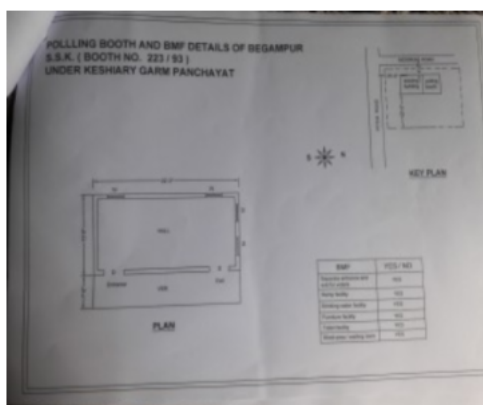

নির্বাচক নিবন্ধন আধিকারিকের স্বাক্ষর

Nazri Naksha

Google Map View

Polling Station Building Front View

Polling Station Front View

Cad View

Key MAP View

1 নাম : নসিমা বিবি স্বামীর নাম: অদ্বল গফফর শাহ বাড়ির নং : n0254 বয়স : 41 লিঙ্গ : মহিলা	WUE1518562	ফটো উপলব্ধ	2 নাম : প্রবাসী আইচ স্বামীর নাম: শচীনন্দন আইচ বাড়ির নং : n0041 বয়স : 77 লিঙ্গ : মহিলা	WB/32/226/294276	ফটো উপলব্ধ	3 নাম : সত্যবালা মাইতি স্বামীর নাম: অধর চন্দ্র মাইতি বাড়ির নং : n0041 বয়স : 74 লিঙ্গ : মহিলা	WB/32/226/294163	ফটো উপলব্ধ
4 নাম : দিপালী আইচ স্বামীর নাম: গোপাল আইচ বাড়ির নং : n0043 বয়স : 62 লিঙ্গ : মহিলা	WB/32/226/294208	ফটো উপলব্ধ	5 নাম : কল্যাণ আইচ পিতার নাম: শচীন্দ্রলাল আইচ বাড়ির নং : n0043 বয়স : 41 লিঙ্গ : পুরুষ	JQM2320216	ফটো উপলব্ধ	6 নাম : সুমিতা দে (আইচ) স্বামীর নাম: কল্যাণ আইচ বাড়ির নং : n0043 বয়স : 31 লিঙ্গ : মহিলা	WUE1632751	ফটো উপলব্ধ
7 নাম : দিপালী আইচ স্বামীর নাম: গোরাচাঁদ আইচ বাড়ির নং : n0055 বয়স : 47 লিঙ্গ : মহিলা	WUE2589844	ফটো উপলব্ধ	8 নাম : মোমিতা আইচ স্বামীর নাম: দিপালী আইচ বাড়ির নং : n0055 বয়স : 33 লিঙ্গ : মহিলা	WUE1518356	ফটো উপলব্ধ	9 নাম : সবিতা আইচ স্বামীর নাম: রামচন্দ্র আইচ বাড়ির নং : n0142 বয়স : 63 লিঙ্গ : মহিলা	WB/32/226/294432	ফটো উপলব্ধ
10 নাম : গৌতম আইচ পিতার নাম: রাম চন্দ্র আইচ বাড়ির নং : n0142 বয়স : 39 লিঙ্গ : পুরুষ	JQM2430379	ফটো উপলব্ধ	11 নাম : পায়েল দত্ত (আইচ) স্বামীর নাম: গৌতম আইচ বাড়ির নং : n0142 বয়স : 34 লিঙ্গ : মহিলা	WUE1593342	ফটো উপলব্ধ	12 নাম : রাম চন্দ্র আইচ পিতার নাম: সুরেন্দ্র নাথ আইচ বাড়ির নং : n0142 বয়স : 70 লিঙ্গ : পুরুষ	WUE2591345	ফটো উপলব্ধ
13 নাম : সুগত আইচ পিতার নাম: প্রশান্ত কুমার আইচ বাড়ির নং : এন0041 বয়স : 26 লিঙ্গ : পুরুষ	WUE2159564	ফটো উপলব্ধ	14 নাম : সংযুক্ত আইচ পিতার নাম: গোরাচাঁদ আইচ বাড়ির নং : এন0055 বয়স : 23 লিঙ্গ : পুরুষ	WUE2401438	ফটো উপলব্ধ	15 নাম : শচীন্দ্রলাল আইচ পিতার নাম: শ্যামাচরণ আইচ বাড়ির নং : n0043 বয়স : 68 লিঙ্গ : পুরুষ	WB/32/226/294123	ফটো উপলব্ধ
16 নাম : প্রশান্ত কুমার আইচ পিতার নাম: শচীনন্দন আইচ বাড়ির নং : n0041 বয়স : 64 লিঙ্গ : পুরুষ	WB/32/226/294029	ফটো উপলব্ধ	17 নাম : কাকলি আইচ স্বামীর নাম: প্রশান্ত কুমার আইচ বাড়ির নং : n0041 বয়স : 58 লিঙ্গ : মহিলা	JQM1952373	ফটো উপলব্ধ	18 নাম : গৌরীরাণী কুণ্ডু স্বামীর নাম: বিজয় কুন্দ কুণ্ডু বাড়ির নং : n0042 বয়স : 71 লিঙ্গ : মহিলা	JQM1952415	ফটো উপলব্ধ
19 নাম : অসীমা কুণ্ডু স্বামীর নাম: সুশান্ত কুণ্ডু বাড়ির নং : n0042 বয়স : 41 লিঙ্গ : মহিলা	WUE1240670	ফটো উপলব্ধ	20 নাম : সুশান্ত কুণ্ডু পিতার নাম: বিজয়কৃষ্ণ কুণ্ডু বাড়ির নং : এন0042 বয়স : 53 লিঙ্গ : পুরুষ	WUE2219608	ফটো উপলব্ধ	21 নাম : মনি কিস্কু পিতার নাম: মনু কিস্কু বাড়ির নং : n0208 বয়স : 33 লিঙ্গ : মহিলা	WUE1808096	ফটো উপলব্ধ
22 নাম : কবিতা কিস্কু স্বামীর নাম: মনু কিস্কু বাড়ির নং : n0208 বয়স : 40 লিঙ্গ : মহিলা	WUE1808286	ফটো উপলব্ধ	23 নাম : সুকুমার কিস্কু পিতার নাম: রেংটা কিস্কু বাড়ির নং : n0207 বয়স : 33 লিঙ্গ : পুরুষ	WUE1808294	ফটো উপলব্ধ	24 নাম : জবা কিস্কু স্বামীর নাম: সুকুমার কিস্কু বাড়ির নং : n0207 বয়স : 31 লিঙ্গ : মহিলা	WUE1808302	ফটো উপলব্ধ
25 নাম : পুষ্পা কিস্কু স্বামীর নাম: লক্ষ্মীরাম কিস্কু বাড়ির নং : n0207 বয়স : 39 লিঙ্গ : মহিলা	JQM2320257	ফটো উপলব্ধ	26 নাম : বাপি কিস্কু পিতার নাম: অনন্ত কিস্কু বাড়ির নং : এন0209 বয়স : 24 লিঙ্গ : পুরুষ	WUE2365898	ফটো উপলব্ধ	27 নাম : ফুলমণী কিস্কু স্বামীর নাম: রেংটা কিস্কু বাড়ির নং : n0207 বয়স : 56 লিঙ্গ : মহিলা	WUE2219533	ফটো উপলব্ধ
28 নাম : দেবা কিস্কু পিতার নাম: বিক্রাম কিস্কু বাড়ির নং : এন0196 বয়স : 28 লিঙ্গ : পুরুষ	WUE2365872	ফটো উপলব্ধ	29 নাম : লাবানী হেমরম কিস্কু স্বামীর নাম: দেবা কিস্কু বাড়ির নং : এন0196 বয়স : 24 লিঙ্গ : মহিলা	WUE2365773	ফটো উপলব্ধ	30 নাম : রবি কিস্কু পিতার নাম: বীর কিস্কু বাড়ির নং : n0203 বয়স : 32 লিঙ্গ : পুরুষ	WUE1807940	ফটো উপলব্ধ