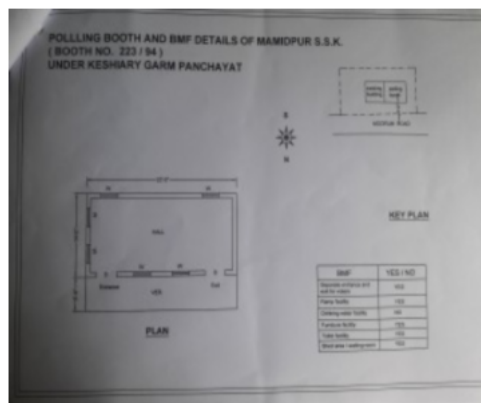

নির্বাচক নিবন্ধন আধিকারিকের স্বাক্ষর

Nazri Naksha

Google Map View

Polling Station Building Front View

Polling Station Front View

Cad View

Key MAP View

1 নাম : শীলু দাস(জানা) স্বামীর নাম: চন্দনকুমার জানা বাড়ির নং : n0274 বয়স : 41 লিঙ্গ : মহিলা	JQM2229508 ফটো উপলব্ধ	2 নাম : বর্ষা আদক স্বামীর নাম: শতু আদক বাড়ির নং : n0256 বয়স : 31 লিঙ্গ : মহিলা	WUE1766146 ফটো উপলব্ধ	3 নাম : শতু আদক স্বামীর নাম: শতু আদক বাড়ির নং : n0256 বয়স : 31 লিঙ্গ : পুরুষ	JQM2205037 ফটো উপলব্ধ
4 নাম : সুদেষ্ণা কর পিতার নাম: হরিপদ কর বাড়ির নং : n0360 বয়স : 36 লিঙ্গ : মহিলা	WUE1239300 ফটো উপলব্ধ	5 নাম : মঞ্জু কামিলা স্বামীর নাম: বিমল কামিলা বাড়ির নং : n0218 বয়স : 79 লিঙ্গ : মহিলা	JQM1402023 ফটো উপলব্ধ	6 নাম : ময়না কিস্কু স্বামীর নাম: মঙ্গল কিস্কু বাড়ির নং : n0246 বয়স : 50 লিঙ্গ : মহিলা	JQM1953645 ফটো উপলব্ধ
7 নাম : শ্রীমতি খর্দা স্বামীর নাম: নিরঞ্জন খর্দা বাড়ির নং : n0209 বয়স : 67 লিঙ্গ : মহিলা	WB/32/226/297694 ফটো উপলব্ধ	8 নাম : লক্ষীকান্ত খর্দা পিতার নাম: নিরঞ্জন খর্দা বাড়ির নং : n0209 বয়স : 45 লিঙ্গ : পুরুষ	JQM1953660 ফটো উপলব্ধ	9 নাম : বিনতা খর্দা স্বামীর নাম: চন্দ্রকান্ত খর্দা বাড়ির নং : n0209 বয়স : 36 লিঙ্গ : মহিলা	WUE1633585 ফটো উপলব্ধ
10 নাম : সুর্য্য কান্ত খর্দা পিতার নাম: নিরঞ্জন খর্দা বাড়ির নং : n0209 বয়স : 38 লিঙ্গ : পুরুষ	JQM2430957 ফটো উপলব্ধ	11 নাম : রূপালী খর্দা স্বামীর নাম: সুর্য্যকান্ত খর্দা বাড়ির নং : n0209 বয়স : 33 লিঙ্গ : মহিলা	WUE1633577 ফটো উপলব্ধ	12 নাম : সুমিতা খর্দা স্বামীর নাম: লক্ষীকান্ত খর্দা বাড়ির নং : n0209 বয়স : 41 লিঙ্গ : মহিলা	JQM2320554 ফটো উপলব্ধ
13 নাম : বিনোজ কুমার খর্দা পিতার নাম: বিমল খর্দা বাড়ির নং : n0210 বয়স : 33 লিঙ্গ : পুরুষ	WUE1518935 ফটো উপলব্ধ	14 নাম : বিমল খর্দা পিতার নাম: বৈশ্য খর্দা বাড়ির নং : n0210 বয়স : 66 লিঙ্গ : পুরুষ	WUE2219665 ফটো উপলব্ধ	15 নাম : নিরঞ্জন খর্দা পিতার নাম: বৈশ্য খর্দা বাড়ির নং : n0209 বয়স : 72 লিঙ্গ : পুরুষ	WB/32/226/297734 ফটো উপলব্ধ
16 নাম : চন্দ্র কান্ত খর্দা পিতার নাম: নিরঞ্জন খর্দা বাড়ির নং : n0209 বয়স : 43 লিঙ্গ : পুরুষ	JQM2320547 ফটো উপলব্ধ	17 নাম : মায়ী রানী মন্ডল (খর্দা) স্বামীর নাম: বিনোজ কুমার খর্দা বাড়ির নং : n0210 বয়স : 29 লিঙ্গ : মহিলা	WUE1808500 ফটো উপলব্ধ	18 নাম : সরস্বতী মাল স্বামীর নাম: সন্তু মাল বাড়ির নং : n0240 বয়স : 36 লিঙ্গ : মহিলা	WUE1633601 ফটো উপলব্ধ
19 নাম : শংকরী খিলাড়ী স্বামীর নাম: গুরুপদ খিলাড়ী বাড়ির নং : না বয়স : 28 লিঙ্গ : মহিলা	WUE2113009 ফটো উপলব্ধ	20 নাম : নগেন খিলাড়ী পিতার নাম: রামপদ খিলাড়ী বাড়ির নং : n0240 বয়স : 77 লিঙ্গ : পুরুষ	WB/32/226/297132 ফটো উপলব্ধ	21 নাম : স্বর্নলতা খিলাড়ী স্বামীর নাম: বাগেন খিলাড়ী বাড়ির নং : n0240 বয়স : 63 লিঙ্গ : মহিলা	WB/32/226/297149 ফটো উপলব্ধ
22 নাম : গুরুপদ খিলাড়ী মায়ের নাম: স্বর্নলতা খিলাড়ী বাড়ির নং : n0240 বয়স : 33 লিঙ্গ : পুরুষ	WUE1633627 ফটো উপলব্ধ	23 নাম : শক্তিপদ খিলাড়ী মায়ের নাম: স্বর্নলতা খিলাড়ী বাড়ির নং : n0240 বয়স : 32 লিঙ্গ : পুরুষ	WUE1633619 ফটো উপলব্ধ	24 নাম : সাবিত্রী গুচ্ছাইং স্বামীর নাম: জনার্দন গুচ্ছাইং বাড়ির নং : n0090 বয়স : 74 লিঙ্গ : মহিলা	WB/32/226/297641 ফটো উপলব্ধ
25 নাম : পুষ্প গুচ্ছাইং স্বামীর নাম: প্রফুল্ল গুচ্ছাইং বাড়ির নং : n0090 বয়স : 49 লিঙ্গ : মহিলা	JQM1405596 ফটো উপলব্ধ	26 নাম : তরুন প্রধান পিতার নাম: সজল বরন প্রধান বাড়ির নং : এন0090 বয়স : 31 লিঙ্গ : পুরুষ	WUE1720085 ফটো উপলব্ধ	27 নাম : প্রফুল্ল গুচ্ছাইং পিতার নাম: জনার্দন গুচ্ছাইং বাড়ির নং : 42 বয়স : 52 লিঙ্গ : পুরুষ	WUE2220226 ফটো উপলব্ধ
28 নাম : জয়ন্তী গিরি স্বামীর নাম: প্রতাপ গিরি বাড়ির নং : n0136 বয়স : 54 লিঙ্গ : মহিলা	WUE2220044 ফটো উপলব্ধ	29 নাম : আশীষ ঘোষ পিতার নাম: একাদশী ঘোষ বাড়ির নং : n0158 বয়স : 33 লিঙ্গ : পুরুষ	WUE1633635 ফটো উপলব্ধ	30 নাম : আশীষ গিরি পিতার নাম: গোপিকান্ত গিরি বাড়ির নং : n0099 বয়স : 41 লিঙ্গ : পুরুষ	JQM2206092 ফটো উপলব্ধ