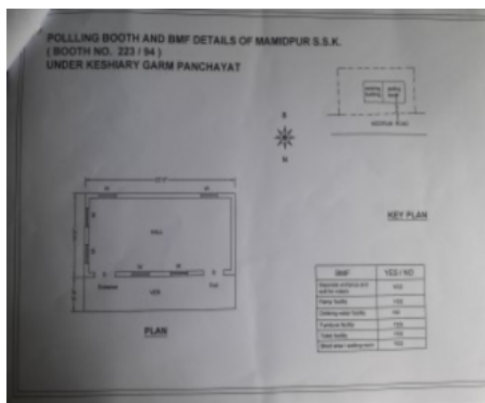

নির্বাচক নিবন্ধন আধিকারিকের স্বাক্ষর

Nazri Naksha

Google Map View

Polling Station Building Front View

Polling Station Front View

Cad View

Key MAP View

1 নাম : শীলু দাস(জানা) স্বামীর নাম: চন্দনকুমার জানা বাড়ির নং : n0274 বয়স : 41 লিঙ্গ : মহিলা	JQM2229508 ফটো উপলব্ধ	2 নাম : বর্ষা আদক স্বামীর নাম: শতু আদক বাড়ির নং : n0256 বয়স : 31 লিঙ্গ : মহিলা	WUE1766146 ফটো উপলব্ধ	3 নাম : শতু আদক স্বামীর নাম: শতু আদক বাড়ির নং : n0256 বয়স : 31 লিঙ্গ : পুরুষ	JQM2205037 ফটো উপলব্ধ
4 নাম : সুদেষ্ণা কর পিতার নাম: হরিপদ কর বাড়ির নং : n0360 বয়স : 36 লিঙ্গ : মহিলা	WUE1239300 ফটো উপলব্ধ	5 নাম : মঞ্জু কামিলা স্বামীর নাম: বিমল কামিলা বাড়ির নং : n0218 বয়স : 79 লিঙ্গ : মহিলা	JQM1402023 ফটো উপলব্ধ	6 নাম : ময়না কিস্কু স্বামীর নাম: মঙ্গল কিস্কু বাড়ির নং : n0246 বয়স : 50 লিঙ্গ : মহিলা	JQM1953645 ফটো উপলব্ধ
7 নাম : শ্রীমতি খর্দা স্বামীর নাম: নিরঞ্জন খর্দা বাড়ির নং : n0209 বয়স : 67 লিঙ্গ : মহিলা	WB/32/226/297694 ফটো উপলব্ধ	8 নাম : লক্ষীকান্ত খর্দা পিতার নাম: নিরঞ্জন খর্দা বাড়ির নং : n0209 বয়স : 45 লিঙ্গ : পুরুষ	JQM1953660 ফটো উপলব্ধ	9 নাম : বিনতা খর্দা স্বামীর নাম: চন্দ্রকান্ত খর্দা বাড়ির নং : n0209 বয়স : 36 লিঙ্গ : মহিলা	WUE1633585 ফটো উপলব্ধ
10 নাম : সুর্য্য কান্ত খর্দা পিতার নাম: নিরঞ্জন খর্দা বাড়ির নং : n0209 বয়স : 38 লিঙ্গ : পুরুষ	JQM2430957 ফটো উপলব্ধ	11 নাম : রূপালী খর্দা স্বামীর নাম: সুর্য্যকান্ত খর্দা বাড়ির নং : n0209 বয়স : 33 লিঙ্গ : মহিলা	WUE1633577 ফটো উপলব্ধ	12 নাম : সুমিতা খর্দা স্বামীর নাম: লক্ষীকান্ত খর্দা বাড়ির নং : n0209 বয়স : 41 লিঙ্গ : মহিলা	JQM2320554 ফটো উপলব্ধ
13 নাম : বিনোজ কুমার খর্দা পিতার নাম: বিমল খর্দা বাড়ির নং : n0210 বয়স : 33 লিঙ্গ : পুরুষ	WUE1518935 ফটো উপলব্ধ	14 নাম : বিমল খর্দা পিতার নাম: বৈশ্য খর্দা বাড়ির নং : n0210 বয়স : 66 লিঙ্গ : পুরুষ	WUE2219665 ফটো উপলব্ধ	15 নাম : নিরঞ্জন খর্দা পিতার নাম: বৈশ্য খর্দা বাড়ির নং : n0209 বয়স : 72 লিঙ্গ : পুরুষ	WB/32/226/297734 ফটো উপলব্ধ
16 নাম : চন্দ্র কান্ত খর্দা পিতার নাম: নিরঞ্জন খর্দা বাড়ির নং : n0209 বয়স : 43 লিঙ্গ : পুরুষ	JQM2320547 ফটো উপলব্ধ	17 নাম : মায়ী রানী মন্ডল (খর্দা) স্বামীর নাম: বিনোজ কুমার খর্দা বাড়ির নং : n0210 বয়স : 29 লিঙ্গ : মহিলা	WUE1808500 ফটো উপলব্ধ	18 নাম : সরস্বতী মাল স্বামীর নাম: সন্তু মাল বাড়ির নং : n0240 বয়স : 36 লিঙ্গ : মহিলা	WUE1633601 ফটো উপলব্ধ
19 নাম : শংকরী খিলাড়ী স্বামীর নাম: গুরুপদ খিলাড়ী বাড়ির নং : না বয়স : 28 লিঙ্গ : মহিলা	WUE2113009 ফটো উপলব্ধ	20 নাম : নগেন খিলাড়ী পিতার নাম: রামপদ খিলাড়ী বাড়ির নং : n0240 বয়স : 77 লিঙ্গ : পুরুষ	WB/32/226/297132 ফটো উপলব্ধ	21 নাম : স্বর্নলতা খিলাড়ী স্বামীর নাম: বাগেন খিলাড়ী বাড়ির নং : n0240 বয়স : 63 লিঙ্গ : মহিলা	WB/32/226/297149 ফটো উপলব্ধ
22 নাম : গুরুপদ খিলাড়ী মায়ের নাম: স্বর্নলতা খিলাড়ী বাড়ির নং : n0240 বয়স : 33 লিঙ্গ : পুরুষ	WUE1633627 ফটো উপলব্ধ	23 নাম : শক্তিপদ খিলাড়ী মায়ের নাম: স্বর্নলতা খিলাড়ী বাড়ির নং : n0240 বয়স : 32 লিঙ্গ : পুরুষ	WUE1633619 ফটো উপলব্ধ	24 নাম : সাবিত্রী গুচ্ছাইং স্বামীর নাম: জনার্দন গুচ্ছাইং বাড়ির নং : n0090 বয়স : 74 লিঙ্গ : মহিলা	WB/32/226/297641 ফটো উপলব্ধ
25 নাম : পুষ্প গুচ্ছাইং স্বামীর নাম: প্রফুল্ল গুচ্ছাইং বাড়ির নং : n0090 বয়স : 49 লিঙ্গ : মহিলা	JQM1405596 ফটো উপলব্ধ	26 নাম : তরুন প্রধান পিতার নাম: সজল বরন প্রধান বাড়ির নং : এন0090 বয়স : 31 লিঙ্গ : পুরুষ	WUE1720085 ফটো উপলব্ধ	27 নাম : প্রফুল্ল গুচ্ছাইং পিতার নাম: জনার্দন গুচ্ছাইং বাড়ির নং : 42 বয়স : 52 লিঙ্গ : পুরুষ	WUE2220226 ফটো উপলব্ধ
28 নাম : জয়ন্তী গিরি স্বামীর নাম: প্রতাপ গিরি বাড়ির নং : n0136 বয়স : 54 লিঙ্গ : মহিলা	WUE2220044 ফটো উপলব্ধ	29 নাম : আশীষ ঘোষ পিতার নাম: একাদশী ঘোষ বাড়ির নং : n0158 বয়স : 33 লিঙ্গ : পুরুষ	WUE1633635 ফটো উপলব্ধ	30 নাম : আশীষ গিরি পিতার নাম: গোপিকান্ত গিরি বাড়ির নং : n0099 বয়স : 41 লিঙ্গ : পুরুষ	JQM2206092 ফটো উপলব্ধ