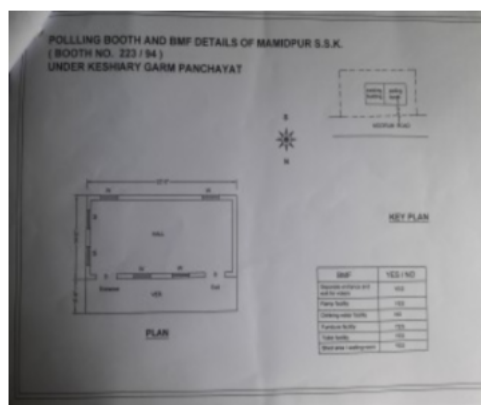

নির্বাচক তালিকা 2026 S25 পশ্চিমবঙ্গ

বিধানসভা নির্বাচনক্ষেত্রের নং, নাম ও সংরক্ষণের স্থিতি : 223 - কেশিয়াড়ী (তপশীলি উপজাতি)		অংশ নং : 96								
বিধানসভা নির্বাচনক্ষেত্রটি যে লোকসভা নির্বাচনক্ষেত্রের / ক্ষেত্রসমূহের অন্তর্ভুক্ত তার নং, নাম ও সংরক্ষণ স্থিতি : 34 - মেদিনীপুর (সাধারণ)										
1. সংশোধনের পূর্ণ বিবরণ										
সংশোধনের বৎসর :	2026	নির্বাচক তালিকার পরিচিতি : বিশেষ নিবিড় সংশোধন ২০২৬ এর চূড়ান্ত ভোটার তালিকার সহিত 06-04-2026 তারিখ অবধি সংশোধিত নির্বাচক তালিকা								
ভিত্তি তারিখ :	01-01-2026									
সংশোধনের প্রকৃতি :	ধারাবাহিক সংশোধন 2026									
প্রকাশনার তারিখ :	06-04-2026									
2. অংশ ও নির্বাচনী এলাকার পূর্ণ বিবরণ :										
অংশের ভাগ নং ও নাম :										
1-আগড়পাড়া (আগড়পাড়া)	প্রধান শহর/গ্রাম : আগরপাড়া ওয়ার্ড : থানা : কেশিয়াড়ী গ্রাম পঞ্চগয়েত : কেশিয়াড়ী ব্লক : কেশিয়াড়ী মহকুমা : খড়্গপুর জেলা : পশ্চিম মেদিনীপুর পিন : 721133									
2-আগড়পাড়া (চাঁদপুর)										
3. ভোট গ্রহন কেন্দ্রের পূর্ণ বিবরণ :										
ভোট গ্রহন কেন্দ্রের নং, নাম :						ভোট গ্রহন কেন্দ্রের শ্রেণী :		সাধারণ		
96 - কবিগুরু প্রাথমিক বিদ্যালয় আগরপাড়া						এই অংশে সহায়ক ভোটগ্রহন কেন্দ্রের সংখ্যা :		0		
ভোট গ্রহন কেন্দ্রের ঠিকানা :						কবিগুরু প্রাথমিক বিদ্যালয় আগরপাড়া, আগরপাড়া				
4. নির্বাচকের সংখ্যা :										
প্রথম ক্রমিক নং	শেষ ক্রমিক নং	মোট সংখ্যা								
		পুরুষ	মহিলা	তৃতীয় লিঙ্গ	মোট					
1	400	208	187	0	395					

নির্বাচক নিবন্ধন আধিকারিকের স্বাক্ষর

Nazri Naksha

Google Map View

Polling Station Building Front View

Polling Station Front View

Cad View

Key MAP View

বিধানসভা নির্বাচনক্ষেত্রের নং, নাম : 223-কেশিয়াড়ী