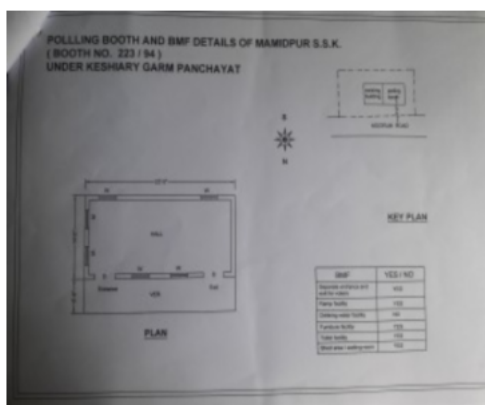

নির্বাচক তালিকা 2026 S25 পশ্চিমবঙ্গ

বিধানসভা নির্বাচনক্ষেত্রের নং, নাম ও সংরক্ষণের স্থিতি : 223 - কেশিয়াড়ী (তপশীলি উপজাতি)		অংশ নং : 96								
বিধানসভা নির্বাচনক্ষেত্রটি যে লোকসভা নির্বাচনক্ষেত্রের / ক্ষেত্রসমূহের অন্তর্ভুক্ত তার নং, নাম ও সংরক্ষণ স্থিতি : 34 - মেদিনীপুর (সাধারণ)										
1. সংশোধনের পূর্ণ বিবরণ										
সংশোধনের বৎসর :	2026	নির্বাচক তালিকার পরিচিতি : বিশেষ নিবিড় সংশোধন ২০২৬ এর চূড়ান্ত ভোটার তালিকার সহিত 06-04-2026 তারিখ অবধি সংশোধিত নির্বাচক তালিকা								
ভিত্তি তারিখ :	01-01-2026									
সংশোধনের প্রকৃতি :	ধারাবাহিক সংশোধন 2026									
প্রকাশনার তারিখ :	06-04-2026									
2. অংশ ও নির্বাচনী এলাকার পূর্ণ বিবরণ :										
অংশের ভাগ নং ও নাম :										
1-আগড়পাড়া (আগড়পাড়া)	প্রধান শহর/গ্রাম : আগরপাড়া ওয়ার্ড : থানা : কেশিয়াড়ী গ্রাম পঞ্চগয়েত : কেশিয়াড়ী ব্লক : কেশিয়াড়ী মহকুমা : খড়্গপুর জেলা : পশ্চিম মেদিনীপুর পিন : 721133									
2-আগড়পাড়া (চাঁদপুর)										
3. ভোট গ্রহন কেন্দ্রের পূর্ণ বিবরণ :										
ভোট গ্রহন কেন্দ্রের নং, নাম :						ভোট গ্রহন কেন্দ্রের শ্রেণী :		সাধারণ		
96 - কবিগুরু প্রাথমিক বিদ্যালয় আগরপাড়া						এই অংশে সহায়ক ভোটগ্রহন কেন্দ্রের সংখ্যা :		0		
ভোট গ্রহন কেন্দ্রের ঠিকানা :						কবিগুরু প্রাথমিক বিদ্যালয় আগরপাড়া, আগরপাড়া				
4. নির্বাচকের সংখ্যা :										
প্রথম ক্রমিক নং	শেষ ক্রমিক নং	মোট সংখ্যা								
		পুরুষ	মহিলা	তৃতীয় লিঙ্গ	মোট					
1	400	208	187	0	395					

নির্বাচক নিবন্ধন আধিকারিকের স্বাক্ষর

Nazri Naksha

Google Map View

Polling Station Building Front View

Polling Station Front View

Cad View

Key MAP View

বিধানসভা নির্বাচনক্ষেত্রের নং, নাম : 223-কেশিয়াড়ী