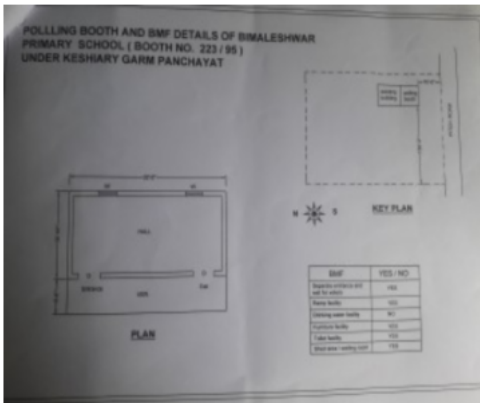

নির্বাচক নিবন্ধন আধিকারিকের স্বাক্ষর

Nazri Naksha

Google Map View

Polling Station Building Front View

Polling Station Front View

Cad View

Key MAP View

1 নাম : সুয়াদেবী উপাধ্যায় স্বামীর নাম: ভগবানরাম উপাধ্যায় বাড়ির নং : n0031 বয়স : 67 লিঙ্গ : মহিলা	WB/32/226/297181	2 নাম : সুমন দেবী উপাধ্যায় স্বামীর নাম: শিবলাল উপাধ্যায় বাড়ির নং : n0031 বয়স : 42 লিঙ্গ : মহিলা	JQM2320851	3 নাম : মিহির দন্ডপাট পিতার নাম: গুনাধর দন্ডপাট বাড়ির নং : n0031 বয়স : 41 লিঙ্গ : পুরুষ	JQM2206241
4 নাম : অপর্ণা দন্ডপাট স্বামীর নাম: বন্য দন্ডপাট বাড়ির নং : n0031 বয়স : 41 লিঙ্গ : মহিলা	JQM2206258	5 নাম : শংকর লাল উপাধ্যায় পিতার নাম: ভগবান রাম উপাধ্যায় বাড়ির নং : n0031 বয়স : 41 লিঙ্গ : পুরুষ	JQM1954528	6 নাম : শিবলাল উপাধ্যায় পিতার নাম: ভগবানরাম উপাধ্যায় বাড়ির নং : n0031 বয়স : 47 লিঙ্গ : পুরুষ	JQM1405208
7 নাম : উষা উপাধ্যায় স্বামীর নাম: শংকরলাল উপাধ্যায় বাড়ির নং : n0031 বয়স : 35 লিঙ্গ : মহিলা	WUE1726991	8 নাম : সুতপা দলাই দে স্বামীর নাম: তাপস দে বাড়ির নং : 0024 বয়স : 30 লিঙ্গ : মহিলা	UOQ1629351	9 নাম : বীণা সিং পিতার নাম: দেবেন্দ্র সিং বাড়ির নং : এন0113 বয়স : 26 লিঙ্গ : মহিলা	ZHX1984582
10 নাম : সাগর মান্ডি পিতার নাম: লগেন মান্ডি বাড়ির নং : এন0113 বয়স : 25 লিঙ্গ : পুরুষ	WUE2477214	11 নাম : লক্ষ্মী সাহা পিতার নাম: নীলকণ্ঠ কামিল্যা বাড়ির নং : এন0113 বয়স : 27 লিঙ্গ : মহিলা	WUE2289908	12 নাম : সুভাষ কিস্কু পিতার নাম: লক্ষ্মণ কিস্কু বাড়ির নং : এন0002 বয়স : 23 লিঙ্গ : পুরুষ	WUE2400802
13 নাম : অর্চনা ঘোড়াই পিতার নাম: সুবল ঘোড়াই বাড়ির নং : n0002 বয়স : 42 লিঙ্গ : মহিলা	JQM2076164	14 নাম : রাধী কিস্কু স্বামীর নাম: লক্ষন কিস্কু বাড়ির নং : n0002 বয়স : 44 লিঙ্গ : মহিলা	JQM1954577	15 নাম : কালু কিস্কু পিতার নাম: হপনা কিস্কু বাড়ির নং : এন0113 বয়স : 60 লিঙ্গ : পুরুষ	WB/32/226/297189
16 নাম : আরতি কিস্কু স্বামীর নাম: কালু কিস্কু বাড়ির নং : n0002 বয়স : 43 লিঙ্গ : মহিলা	JQM2205847	17 নাম : লক্ষন কিস্কু পিতার নাম: হপনা কিস্কু বাড়ির নং : n0002 বয়স : 57 লিঙ্গ : পুরুষ	WB/32/226/297239	18 নাম : হপনা কিস্কু পিতার নাম: কানন কিস্কু বাড়ির নং : n0002 বয়স : 31 লিঙ্গ : পুরুষ	WUE1726926
19 নাম : ছট্ট কিস্কু পিতার নাম: কাদন কিস্কু বাড়ির নং : n0002 বয়স : 30 লিঙ্গ : পুরুষ	WUE1808674	20 নাম : মায়ন কিস্কু স্বামীর নাম: হপনা কিস্কু বাড়ির নং : n0108 বয়স : 28 লিঙ্গ : মহিলা	WUE2022572	21 নাম : পাঞ্চগলী কিস্কু(বেসরা) স্বামীর নাম: লক্ষন বেসরা বাড়ির নং : n0090 বয়স : 31 লিঙ্গ : মহিলা	WUE1634625
22 নাম : গুজারানী গিরি স্বামীর নাম: নিত্যগোপাল গিরি বাড়ির নং : n0092 বয়স : 56 লিঙ্গ : মহিলা	JQM1410257	23 নাম : ধৃতিমান গিরি পিতার নাম: নিত্যগোপাল গিরি বাড়ির নং : n0092 বয়স : 27 লিঙ্গ : পুরুষ	WUE2040061	24 নাম : গৌরান্ধ ঘোড়াই পিতার নাম: বিমল ঘোড়াই বাড়ির নং : n0065 বয়স : 32 লিঙ্গ : পুরুষ	WUE1519412
25 নাম : সুবল ঘোড়াই পিতার নাম: কানাই ঘোড়াই বাড়ির নং : n0064 বয়স : 67 লিঙ্গ : পুরুষ	WB/32/226/297060	26 নাম : মঞ্জু ঘোড়াই স্বামীর নাম: সুবল ঘোড়াই বাড়ির নং : n0064 বয়স : 60 লিঙ্গ : মহিলা	WB/32/226/297141	27 নাম : শক্তিপদ ঘোড়াই পিতার নাম: সুবল ঘোড়াই বাড়ির নং : n0064 বয়স : 32 লিঙ্গ : পুরুষ	WUE1519404
28 নাম : টুম্পা ঘোড়াই (লোহার) স্বামীর নাম: শক্তিপদ ঘোড়াই বাড়ির নং : n0064 বয়স : 29 লিঙ্গ : মহিলা	WUE1808690	29 নাম : শ্রীকান্ত ঘোড়াই পিতার নাম: সমীর ঘোড়াই বাড়ির নং : এন0065 বয়স : 27 লিঙ্গ : পুরুষ	WUE2113256	30 নাম : প্রশান্ত ঘোড়াই পিতার নাম: সমীর ঘোড়াই বাড়ির নং : এন0065 বয়স : 26 লিঙ্গ : পুরুষ	WUE2113298