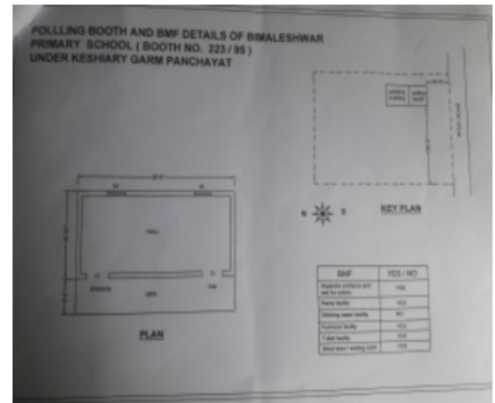

নির্বাচক নিবন্ধন আধিকারিকের স্বাক্ষর

Nazri Naksha

Google Map View

Polling Station Building Front View

Polling Station Front View

Cad View

Key MAP View

1 নাম : সুয়াদেবী উপাধ্যায় স্বামীর নাম: ভগবানরাম উপাধ্যায় বাড়ির নং : n0031 বয়স : 67 লিঙ্গ : মহিলা	WB/32/226/297181	2 নাম : সুমন দেবী উপাধ্যায় স্বামীর নাম: শিবলাল উপাধ্যায় বাড়ির নং : n0031 বয়স : 42 লিঙ্গ : মহিলা	JQM2320851	3 নাম : মিহির দন্ডপাট পিতার নাম: গুনাধর দন্ডপাট বাড়ির নং : n0031 বয়স : 41 লিঙ্গ : পুরুষ	JQM2206241
4 নাম : অপর্ণা দন্ডপাট স্বামীর নাম: বন্য দন্ডপাট বাড়ির নং : n0031 বয়স : 41 লিঙ্গ : মহিলা	JQM2206258	5 নাম : শংকর লাল উপাধ্যায় পিতার নাম: ভগবান রাম উপাধ্যায় বাড়ির নং : n0031 বয়স : 41 লিঙ্গ : পুরুষ	JQM1954528	6 নাম : শিবলাল উপাধ্যায় পিতার নাম: ভগবানরাম উপাধ্যায় বাড়ির নং : n0031 বয়স : 47 লিঙ্গ : পুরুষ	JQM1405208
7 নাম : উষা উপাধ্যায় স্বামীর নাম: শংকরলাল উপাধ্যায় বাড়ির নং : n0031 বয়স : 35 লিঙ্গ : মহিলা	WUE1726991	8 নাম : সুতপা দলাই দে স্বামীর নাম: তাপস দে বাড়ির নং : 0024 বয়স : 30 লিঙ্গ : মহিলা	UOQ1629351	9 নাম : বীণা সিং পিতার নাম: দেবেন্দ্র সিং বাড়ির নং : এন0113 বয়স : 26 লিঙ্গ : মহিলা	ZHX1984582
10 নাম : সাগর মান্ডি পিতার নাম: লগেন মান্ডি বাড়ির নং : এন0113 বয়স : 25 লিঙ্গ : পুরুষ	WUE2477214	11 নাম : লক্ষ্মী সাহা পিতার নাম: নীলকণ্ঠ কামিল্যা বাড়ির নং : এন0113 বয়স : 27 লিঙ্গ : মহিলা	WUE2289908	12 নাম : সুভাষ কিস্কু পিতার নাম: লক্ষ্মণ কিস্কু বাড়ির নং : এন0002 বয়স : 23 লিঙ্গ : পুরুষ	WUE2400802
13 নাম : অর্চনা ঘোড়াই পিতার নাম: সুবল ঘোড়াই বাড়ির নং : n0002 বয়স : 42 লিঙ্গ : মহিলা	JQM2076164	14 নাম : রাধী কিস্কু স্বামীর নাম: লক্ষন কিস্কু বাড়ির নং : n0002 বয়স : 44 লিঙ্গ : মহিলা	JQM1954577	15 নাম : কালু কিস্কু পিতার নাম: হপনা কিস্কু বাড়ির নং : এন0113 বয়স : 60 লিঙ্গ : পুরুষ	WB/32/226/297189
16 নাম : আরতি কিস্কু স্বামীর নাম: কালু কিস্কু বাড়ির নং : n0002 বয়স : 43 লিঙ্গ : মহিলা	JQM2205847	17 নাম : লক্ষন কিস্কু পিতার নাম: হপনা কিস্কু বাড়ির নং : n0002 বয়স : 57 লিঙ্গ : পুরুষ	WB/32/226/297239	18 নাম : হপনা কিস্কু পিতার নাম: কানন কিস্কু বাড়ির নং : n0002 বয়স : 31 লিঙ্গ : পুরুষ	WUE1726926
19 নাম : ছট্ট কিস্কু পিতার নাম: কাদন কিস্কু বাড়ির নং : n0002 বয়স : 30 লিঙ্গ : পুরুষ	WUE1808674	20 নাম : মায়ন কিস্কু স্বামীর নাম: হপনা কিস্কু বাড়ির নং : n0108 বয়স : 28 লিঙ্গ : মহিলা	WUE2022572	21 নাম : পাঞ্চগলী কিস্কু(বেসরা) স্বামীর নাম: লক্ষন বেসরা বাড়ির নং : n0090 বয়স : 31 লিঙ্গ : মহিলা	WUE1634625
22 নাম : গুজারানী গিরি স্বামীর নাম: নিত্যগোপাল গিরি বাড়ির নং : n0092 বয়স : 56 লিঙ্গ : মহিলা	JQM1410257	23 নাম : ধৃতিমান গিরি পিতার নাম: নিত্যগোপাল গিরি বাড়ির নং : n0092 বয়স : 27 লিঙ্গ : পুরুষ	WUE2040061	24 নাম : গৌরান্ধ ঘোড়াই পিতার নাম: বিমল ঘোড়াই বাড়ির নং : n0065 বয়স : 32 লিঙ্গ : পুরুষ	WUE1519412
25 নাম : সুবল ঘোড়াই পিতার নাম: কানাই ঘোড়াই বাড়ির নং : n0064 বয়স : 67 লিঙ্গ : পুরুষ	WB/32/226/297060	26 নাম : মঞ্জু ঘোড়াই স্বামীর নাম: সুবল ঘোড়াই বাড়ির নং : n0064 বয়স : 60 লিঙ্গ : মহিলা	WB/32/226/297141	27 নাম : শক্তিপদ ঘোড়াই পিতার নাম: সুবল ঘোড়াই বাড়ির নং : n0064 বয়স : 32 লিঙ্গ : পুরুষ	WUE1519404
28 নাম : টুম্পা ঘোড়াই (লোহার) স্বামীর নাম: শক্তিপদ ঘোড়াই বাড়ির নং : n0064 বয়স : 29 লিঙ্গ : মহিলা	WUE1808690	29 নাম : শ্রীকান্ত ঘোড়াই পিতার নাম: সমীর ঘোড়াই বাড়ির নং : এন0065 বয়স : 27 লিঙ্গ : পুরুষ	WUE2113256	30 নাম : প্রশান্ত ঘোড়াই পিতার নাম: সমীর ঘোড়াই বাড়ির নং : এন0065 বয়স : 26 লিঙ্গ : পুরুষ	WUE2113298