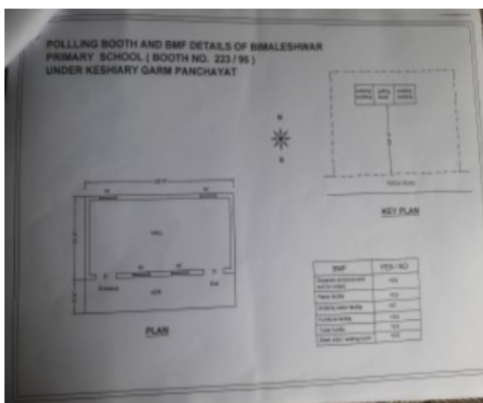

নির্বাচক নিবন্ধন আধিকারিকের স্বাক্ষর

Nazri Naksha

Google Map View

Polling Station Building Front View

Polling Station Front View

Cad View

Key MAP View

1 নাম : দীপক কুমার আঢ় পিতার নাম: শীতল চন্দ্র আঢ় বাড়ির নং : n0079 বয়স : 59 লিঙ্গ : পুরুষ	WUE1634542 ফটো উপলব্ধ	2 নাম : সায়নদীপ আঢ় পিতার নাম: দীপক কুমার আঢ় বাড়ির নং : n0079 বয়স : 30 লিঙ্গ : পুরুষ	WUE1727080 ফটো উপলব্ধ	3 নাম : রত্নারানী আঢ় স্বামীর নাম: শীতল চন্দ্র আঢ় বাড়ির নং : n0080 বয়স : 76 লিঙ্গ : মহিলা	WUE1634559 ফটো উপলব্ধ
4 নাম : অনন্যা আঢ় পিতার নাম: দীপক কুমার আঢ় বাড়ির নং : এন0079 বয়স : 26 লিঙ্গ : মহিলা	WUE2113397 ফটো উপলব্ধ	5 নাম : মঞ্জুরী আঢ় স্বামীর নাম: দীপক কুমার আঢ় বাড়ির নং : n0077 বয়স : 48 লিঙ্গ : মহিলা	WUE1634526 ফটো উপলব্ধ	6 নাম : সুমন কর পিতার নাম: রঞ্জন কর বাড়ির নং : এন0001 বয়স : 26 লিঙ্গ : পুরুষ	WUE2113348 ফটো উপলব্ধ
7 নাম : পলাশ কর পিতার নাম: রঞ্জন কর বাড়ির নং : এন0001 বয়স : 21 লিঙ্গ : পুরুষ	WUE2524122 ফটো উপলব্ধ	8 নাম : শ্রীকান্ত কর পিতার নাম: রামেশ্বর কর বাড়ির নং : n0001 বয়স : 87 লিঙ্গ : পুরুষ	WB/32/226/300013 ফটো উপলব্ধ	9 নাম : রঞ্জন কর পিতার নাম: শ্রীকান্ত কুমার কর বাড়ির নং : n0001 বয়স : 53 লিঙ্গ : পুরুষ	WUE2411973 ফটো উপলব্ধ
10 নাম : নিরঞ্জন কর পিতার নাম: শ্রীকান্ত কর বাড়ির নং : n0001 বয়স : 55 লিঙ্গ : পুরুষ	WB/32/226/300463 ফটো উপলব্ধ	11 নাম : সোমা রানী কর স্বামীর নাম: নিরঞ্জন কর বাড়ির নং : n0001 বয়স : 43 লিঙ্গ : মহিলা	JQM2206332 ফটো উপলব্ধ	12 নাম : সবিতা কর স্বামীর নাম: রঞ্জন কর বাড়ির নং : n0001 বয়স : 45 লিঙ্গ : মহিলা	JQM1402288 ফটো উপলব্ধ
13 নাম : কৌশিক কর পিতার নাম: নিরঞ্জন কর বাড়ির নং : এন0001 বয়স : 24 লিঙ্গ : পুরুষ	WUE2361822 ফটো উপলব্ধ	14 নাম : ছবি গুচ্ছাইৎ স্বামীর নাম: সূর্যনারায়ণ গুচ্ছাইৎ বাড়ির নং : n0028 বয়স : 69 লিঙ্গ : মহিলা	WUE2220978 ফটো উপলব্ধ	15 নাম : সূর্যনারায়ণ গুচ্ছাইৎ পিতার নাম: দিগম্বর গুচ্ছাইৎ বাড়ির নং : n0028 বয়স : 73 লিঙ্গ : পুরুষ	WUE2220952 ফটো উপলব্ধ
16 নাম : সঞ্জয় গুচ্ছাইৎ পিতার নাম: লক্ষ্মীনারায়ণ গুচ্ছাইৎ বাড়ির নং : n0028 বয়স : 49 লিঙ্গ : পুরুষ	JQM1403344 ফটো উপলব্ধ	17 নাম : কনক গুচ্ছাইৎ স্বামীর নাম: লক্ষ্মীনারায়ণ গুচ্ছাইৎ বাড়ির নং : n0028 বয়স : 67 লিঙ্গ : মহিলা	WUE2411932 ফটো উপলব্ধ	18 নাম : দিপালী গুচ্ছাইৎ স্বামীর নাম: চন্দ্রনারায়ণ গুচ্ছাইৎ বাড়ির নং : n0028 বয়স : 53 লিঙ্গ : মহিলা	WB/32/226/300428 ফটো উপলব্ধ
19 নাম : রিস্তিকা গুচ্ছাইৎ পিতার নাম: জয়নারায়ণ গুচ্ছাইৎ বাড়ির নং : n0028 বয়স : 32 লিঙ্গ : মহিলা	WUE1519669 ফটো উপলব্ধ	20 নাম : নিবেদিতা গুচ্ছাইৎ স্বামীর নাম: জয়নারায়ণ গুচ্ছাইৎ বাড়ির নং : n0028 বয়স : 61 লিঙ্গ : মহিলা	WUE2411957 ফটো উপলব্ধ	21 নাম : শুভজিত গুচ্ছাইৎ পিতার নাম: চন্দ্র নারায়ণ গুচ্ছাইৎ বাড়ির নং : n0028 বয়স : 29 লিঙ্গ : পুরুষ	WUE1808955 ফটো উপলব্ধ
22 নাম : সুমিত্রা গুচ্ছাইৎ পিতার নাম: চন্দ্র নারায়ণ গুচ্ছাইৎ বাড়ির নং : n0028 বয়স : 32 লিঙ্গ : মহিলা	WUE1808906 ফটো উপলব্ধ	23 নাম : জয়নারায়ণ গুচ্ছাইৎ পিতার নাম: দিগম্বর গুচ্ছাইৎ বাড়ির নং : n0028 বয়স : 61 লিঙ্গ : পুরুষ	WUE2411965 ফটো উপলব্ধ	24 নাম : চন্দ্রনারায়ণ গুচ্ছাইৎ পিতার নাম: চন্দ্র নারায়ণ গুচ্ছাইৎ বাড়ির নং : n0028 বয়স : 60 লিঙ্গ : পুরুষ	WB/32/226/300412 ফটো উপলব্ধ
25 নাম : গীতা গুচ্ছাইৎ স্বামীর নাম: সঞ্জয় গুচ্ছাইৎ বাড়ির নং : n0028 বয়স : 39 লিঙ্গ : মহিলা	WUE1727064 ফটো উপলব্ধ	26 নাম : ঋত্বিক গুচ্ছাইৎ পিতার নাম: জয়নারায়ণ গুচ্ছাইৎ বাড়ির নং : এন0028 বয়স : 26 লিঙ্গ : পুরুষ	WUE2113421 ফটো উপলব্ধ	27 নাম : রাজু গুচ্ছাইৎ পিতার নাম: লক্ষ্মীনারায়ণ গুচ্ছাইৎ বাড়ির নং : n0028 বয়স : 43 লিঙ্গ : পুরুষ	JQM2320943 ফটো উপলব্ধ
28 নাম : বুস্পা গুচ্ছাইৎ পিতার নাম: সূর্যনারায়ণ গুচ্ছাইৎ বাড়ির নং : n0028 বয়স : 42 লিঙ্গ : মহিলা	JQM2320950 ফটো উপলব্ধ	29 নাম : সোমা পাত্র গুচ্ছাইৎ স্বামীর নাম: রাজু গুচ্ছাইৎ বাড়ির নং : এন0028 বয়স : 29 লিঙ্গ : মহিলা	WFY1846518 ফটো উপলব্ধ	30 নাম : রাজীব গুচ্ছাইৎ পিতার নাম: রামহরি গুচ্ছাইৎ বাড়ির নং : n0029 বয়স : 46 লিঙ্গ : পুরুষ	JQM1400001 ফটো উপলব্ধ