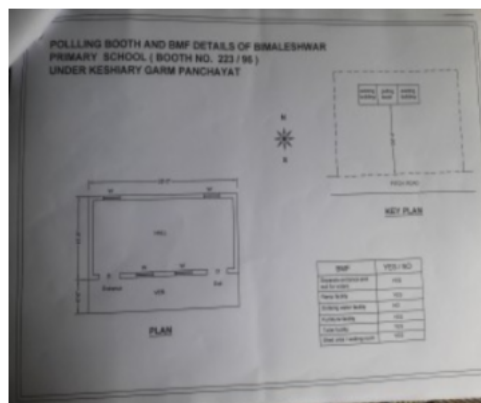

নির্বাচক নিবন্ধন আধিকারিকের স্বাক্ষর

Nazri Naksha

Google Map View

Polling Station Building Front View

Polling Station Front View

Cad View

Key MAP View

1 নাম : দীপক কুমার আঢ় পিতার নাম: শীতল চন্দ্র আঢ় বাড়ির নং : n0079 বয়স : 59 লিঙ্গ : পুরুষ	WUE1634542 ফটো উপলব্ধ	2 নাম : সায়নদীপ আঢ় পিতার নাম: দীপক কুমার আঢ় বাড়ির নং : n0079 বয়স : 30 লিঙ্গ : পুরুষ	WUE1727080 ফটো উপলব্ধ	3 নাম : রত্নারানী আঢ় স্বামীর নাম: শীতল চন্দ্র আঢ় বাড়ির নং : n0080 বয়স : 76 লিঙ্গ : মহিলা	WUE1634559 ফটো উপলব্ধ
4 নাম : অনন্যা আঢ় পিতার নাম: দীপক কুমার আঢ় বাড়ির নং : এন0079 বয়স : 26 লিঙ্গ : মহিলা	WUE2113397 ফটো উপলব্ধ	5 নাম : মঞ্জুরী আঢ় স্বামীর নাম: দীপক কুমার আঢ় বাড়ির নং : n0077 বয়স : 48 লিঙ্গ : মহিলা	WUE1634526 ফটো উপলব্ধ	6 নাম : সুমন কর পিতার নাম: রঞ্জন কর বাড়ির নং : এন0001 বয়স : 26 লিঙ্গ : পুরুষ	WUE2113348 ফটো উপলব্ধ
7 নাম : পলাশ কর পিতার নাম: রঞ্জন কর বাড়ির নং : এন0001 বয়স : 21 লিঙ্গ : পুরুষ	WUE2524122 ফটো উপলব্ধ	8 নাম : শ্রীকান্ত কর পিতার নাম: রামেশ্বর কর বাড়ির নং : n0001 বয়স : 87 লিঙ্গ : পুরুষ	WB/32/226/300013 ফটো উপলব্ধ	9 নাম : রঞ্জন কর পিতার নাম: শ্রীকান্ত কুমার কর বাড়ির নং : n0001 বয়স : 53 লিঙ্গ : পুরুষ	WUE2411973 ফটো উপলব্ধ
10 নাম : নিরঞ্জন কর পিতার নাম: শ্রীকান্ত কর বাড়ির নং : n0001 বয়স : 55 লিঙ্গ : পুরুষ	WB/32/226/300463 ফটো উপলব্ধ	11 নাম : সোমা রানী কর স্বামীর নাম: নিরঞ্জন কর বাড়ির নং : n0001 বয়স : 43 লিঙ্গ : মহিলা	JQM2206332 ফটো উপলব্ধ	12 নাম : সবিতা কর স্বামীর নাম: রঞ্জন কর বাড়ির নং : n0001 বয়স : 45 লিঙ্গ : মহিলা	JQM1402288 ফটো উপলব্ধ
13 নাম : কৌশিক কর পিতার নাম: নিরঞ্জন কর বাড়ির নং : এন0001 বয়স : 24 লিঙ্গ : পুরুষ	WUE2361822 ফটো উপলব্ধ	14 নাম : ছবি গুচ্ছাইৎ স্বামীর নাম: সূর্যনারায়ণ গুচ্ছাইৎ বাড়ির নং : n0028 বয়স : 69 লিঙ্গ : মহিলা	WUE2220978 ফটো উপলব্ধ	15 নাম : সূর্যনারায়ণ গুচ্ছাইৎ পিতার নাম: দিগম্বর গুচ্ছাইৎ বাড়ির নং : n0028 বয়স : 73 লিঙ্গ : পুরুষ	WUE2220952 ফটো উপলব্ধ
16 নাম : সঞ্জয় গুচ্ছাইৎ পিতার নাম: লক্ষ্মীনারায়ণ গুচ্ছাইৎ বাড়ির নং : n0028 বয়স : 49 লিঙ্গ : পুরুষ	JQM1403344 ফটো উপলব্ধ	17 নাম : কনক গুচ্ছাইৎ স্বামীর নাম: লক্ষ্মীনারায়ণ গুচ্ছাইৎ বাড়ির নং : n0028 বয়স : 67 লিঙ্গ : মহিলা	WUE2411932 ফটো উপলব্ধ	18 নাম : দিপালী গুচ্ছাইৎ স্বামীর নাম: চন্দ্রনারায়ণ গুচ্ছাইৎ বাড়ির নং : n0028 বয়স : 53 লিঙ্গ : মহিলা	WB/32/226/300428 ফটো উপলব্ধ
19 নাম : রিস্তিকা গুচ্ছাইৎ পিতার নাম: জয়নারায়ণ গুচ্ছাইৎ বাড়ির নং : n0028 বয়স : 32 লিঙ্গ : মহিলা	WUE1519669 ফটো উপলব্ধ	20 নাম : নিবেদিতা গুচ্ছাইৎ স্বামীর নাম: জয়নারায়ণ গুচ্ছাইৎ বাড়ির নং : n0028 বয়স : 61 লিঙ্গ : মহিলা	WUE2411957 ফটো উপলব্ধ	21 নাম : শুভজিত গুচ্ছাইৎ পিতার নাম: চন্দ্র নারায়ণ গুচ্ছাইৎ বাড়ির নং : n0028 বয়স : 29 লিঙ্গ : পুরুষ	WUE1808955 ফটো উপলব্ধ
22 নাম : সুমিত্রা গুচ্ছাইৎ পিতার নাম: চন্দ্র নারায়ণ গুচ্ছাইৎ বাড়ির নং : n0028 বয়স : 32 লিঙ্গ : মহিলা	WUE1808906 ফটো উপলব্ধ	23 নাম : জয়নারায়ণ গুচ্ছাইৎ পিতার নাম: দিগম্বর গুচ্ছাইৎ বাড়ির নং : n0028 বয়স : 61 লিঙ্গ : পুরুষ	WUE2411965 ফটো উপলব্ধ	24 নাম : চন্দ্রনারায়ণ গুচ্ছাইৎ পিতার নাম: চন্দ্র নারায়ণ গুচ্ছাইৎ বাড়ির নং : n0028 বয়স : 60 লিঙ্গ : পুরুষ	WB/32/226/300412 ফটো উপলব্ধ
25 নাম : গীতা গুচ্ছাইৎ স্বামীর নাম: সঞ্জয় গুচ্ছাইৎ বাড়ির নং : n0028 বয়স : 39 লিঙ্গ : মহিলা	WUE1727064 ফটো উপলব্ধ	26 নাম : ঋত্বিক গুচ্ছাইৎ পিতার নাম: জয়নারায়ণ গুচ্ছাইৎ বাড়ির নং : এন0028 বয়স : 26 লিঙ্গ : পুরুষ	WUE2113421 ফটো উপলব্ধ	27 নাম : রাজু গুচ্ছাইৎ পিতার নাম: লক্ষ্মীনারায়ণ গুচ্ছাইৎ বাড়ির নং : n0028 বয়স : 43 লিঙ্গ : পুরুষ	JQM2320943 ফটো উপলব্ধ
28 নাম : বুস্পা গুচ্ছাইৎ পিতার নাম: সূর্যনারায়ণ গুচ্ছাইৎ বাড়ির নং : n0028 বয়স : 42 লিঙ্গ : মহিলা	JQM2320950 ফটো উপলব্ধ	29 নাম : সোমা পাত্র গুচ্ছাইৎ স্বামীর নাম: রাজু গুচ্ছাইৎ বাড়ির নং : এন0028 বয়স : 29 লিঙ্গ : মহিলা	WFY1846518 ফটো উপলব্ধ	30 নাম : রাজীব গুচ্ছাইৎ পিতার নাম: রামহরি গুচ্ছাইৎ বাড়ির নং : n0029 বয়স : 46 লিঙ্গ : পুরুষ	JQM1400001 ফটো উপলব্ধ