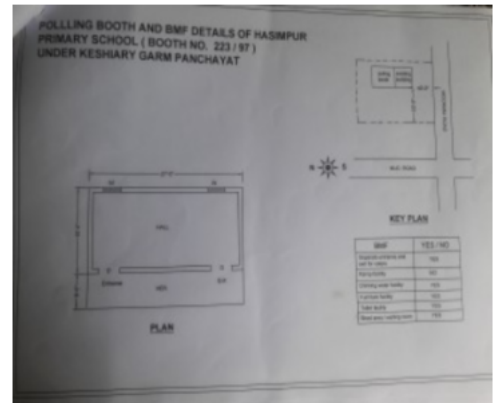

নির্বাচক নিবন্ধন আধিকারিকের স্বাক্ষর

Nazri Naksha

Google Map View

Polling Station Building Front View

Polling Station Front View

Cad View

Key MAP View

1 নাম : বিশ্বাধর আইচ পিতার নাম: কাশীনাথ আইচ বাড়ির নং : n0013 বয়স : 89 লিঙ্গ : পুরুষ ফটো উপলব্ধ	WB/32/226/300059	2 নাম : সোমা দে(আইচ) স্বামীর নাম: তিমির দে বাড়ির নং : n0013 বয়স : 52 লিঙ্গ : মহিলা ফটো উপলব্ধ	WB/32/226/300135	3 নাম : বুমা আইচ পিতার নাম: বিশ্বাধর আইচ বাড়ির নং : n0013 বয়স : 50 লিঙ্গ : মহিলা ফটো উপলব্ধ	WB/32/226/300117
4 নাম : রেবা আইচ স্বামীর নাম: বিশ্বাধর আইচ বাড়ির নং : n0013 বয়স : 73 লিঙ্গ : মহিলা ফটো উপলব্ধ	WB/32/226/300136	5 নাম : তনয় দে পিতার নাম: তিমির দে বাড়ির নং : এন0013 বয়স : 26 লিঙ্গ : পুরুষ ফটো উপলব্ধ	WUE2113462	6 নাম : বসুমতী আচার্য্য স্বামীর নাম: জগদীশচন্দ্র আচার্য্য বাড়ির নং : n0130 বয়স : 77 লিঙ্গ : মহিলা ফটো উপলব্ধ	JQM2206589
7 নাম : শচীরানী পতি স্বামীর নাম: নিশীথ পতি বাড়ির নং : n0130 বয়স : 54 লিঙ্গ : মহিলা ফটো উপলব্ধ	WB/32/226/300088	8 নাম : সত্যজিৎ পতি পিতার নাম: নিশীথ পতি বাড়ির নং : n0130 বয়স : 38 লিঙ্গ : পুরুষ ফটো উপলব্ধ	JQM2431344	9 নাম : সঞ্জীত পতি পিতার নাম: নিশীথ পতি বাড়ির নং : n0130 বয়স : 36 লিঙ্গ : পুরুষ ফটো উপলব্ধ	WUE1242296
10 নাম : দীপ্তি মৈত্র পতি স্বামীর নাম: সত্যজিৎ পতি বাড়ির নং : এন0130 বয়স : 31 লিঙ্গ : মহিলা ফটো উপলব্ধ	ZTA2100295	11 নাম : স্বর্নজিৎ পতি পিতার নাম: নিশীথ পতি বাড়ির নং : n0130 বয়স : 30 লিঙ্গ : পুরুষ ফটো উপলব্ধ	WUE1727221	12 নাম : নিশীথ পতি পিতার নাম: হৃষিকেশ পতি বাড়ির নং : n0130 বয়স : 66 লিঙ্গ : পুরুষ ফটো উপলব্ধ	WUE2233773
13 নাম : বাপি আড়ি পিতার নাম: রবীন্দ্রনাথ আড়ি বাড়ির নং : n0077 বয়স : 36 লিঙ্গ : পুরুষ ফটো উপলব্ধ	WUE1242148	14 নাম : গীতা আড়ি স্বামীর নাম: রবীন্দ্রনাথ আড়ি বাড়ির নং : n0077 বয়স : 53 লিঙ্গ : মহিলা ফটো উপলব্ধ	WB/32/226/300099	15 নাম : রবীন্দ্রনাথ আড়ি পিতার নাম: কৃষ্ণপ্রসাদ আড়ি বাড়ির নং : n0077 বয়স : 57 লিঙ্গ : পুরুষ ফটো উপলব্ধ	WB/32/226/300280
16 নাম : মিতা আড়ি স্বামীর নাম: বাপি আড়ি বাড়ির নং : n0265 বয়স : 29 লিঙ্গ : মহিলা ফটো উপলব্ধ	WUE2040335	17 নাম : মধুমিতা দাস ওরাং স্বামীর নাম: অমিত ওরাং বাড়ির নং : n0075 বয়স : 33 লিঙ্গ : মহিলা ফটো উপলব্ধ	WUE1809227	18 নাম : অজয় ওরাং পিতার নাম: হারান ওরাং বাড়ির নং : n0075 বয়স : 35 লিঙ্গ : পুরুষ ফটো উপলব্ধ	WUE1242130
19 নাম : অমিত ওরাং পিতার নাম: হারান ওরাং বাড়ির নং : n0075 বয়স : 39 লিঙ্গ : পুরুষ ফটো উপলব্ধ	JQM2431211	20 নাম : সন্তু ওরাং স্বামীর নাম: হরেন ওরাং বাড়ির নং : n0075 বয়স : 56 লিঙ্গ : মহিলা ফটো উপলব্ধ	WB/32/226/300841	21 নাম : নীলম কুন্ডু স্বামীর নাম: চন্দন কুন্ডু বাড়ির নং : n0021 বয়স : 27 লিঙ্গ : মহিলা ফটো উপলব্ধ	WUE2040228
22 নাম : রবীন্দ্রনাথ কুণ্ডু পিতার নাম: রাধানাথ কুণ্ডু বাড়ির নং : n0020 বয়স : 66 লিঙ্গ : পুরুষ ফটো উপলব্ধ	WUE2233385	23 নাম : রেখা মিত্রি কুণ্ডু স্বামীর নাম: প্রসেনজিৎ কুন্ডু বাড়ির নং : n0020 বয়স : 34 লিঙ্গ : মহিলা ফটো উপলব্ধ	WUE1809458	24 নাম : বিজয়া কুন্ডু পিতার নাম: নাকফুড়ি কুন্ডু বাড়ির নং : n0020 বয়স : 36 লিঙ্গ : মহিলা ফটো উপলব্ধ	WUE1242023
25 নাম : নাকফুড়ি কুণ্ডু পিতার নাম: রাধানাথ কুণ্ডু বাড়ির নং : n0020 বয়স : 71 লিঙ্গ : পুরুষ ফটো উপলব্ধ	WUE2233740	26 নাম : শ্যামলী রাণা কুন্ডু স্বামীর নাম: মোহন কুন্ডু বাড়ির নং : এন0021 বয়স : 24 লিঙ্গ : মহিলা ফটো উপলব্ধ	WUE2477404	27 নাম : বাদল কুণ্ডু পিতার নাম: রাধানাথ কুণ্ডু বাড়ির নং : n0020 বয়স : 57 লিঙ্গ : পুরুষ ফটো উপলব্ধ	WB/32/226/300880
28 নাম : মোহন কুন্ডু পিতার নাম: শংকর কুন্ডু বাড়ির নং : n0021 বয়স : 33 লিঙ্গ : পুরুষ ফটো উপলব্ধ	WUE1766310	29 নাম : চন্দন কুন্ডু পিতার নাম: শংকর কুন্ডু বাড়ির নং : n0021 বয়স : 39 লিঙ্গ : পুরুষ ফটো উপলব্ধ	WUE1242031	30 নাম : জ্যোত্স্না কুণ্ডু স্বামীর নাম: শংকর কুণ্ডু বাড়ির নং : n0021 বয়স : 54 লিঙ্গ : মহিলা ফটো উপলব্ধ	WB/32/226/300474