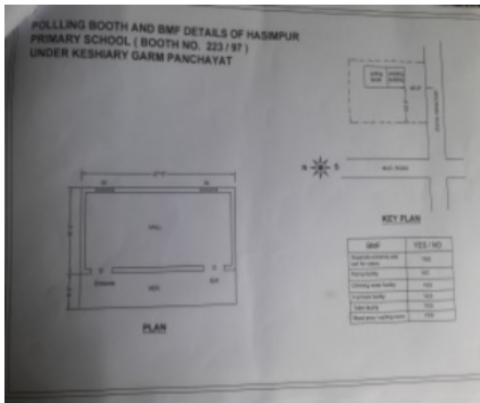

নির্বাচক নিবন্ধন আধিকারিকের স্বাক্ষর

Nazri Naksha

Google Map View

Polling Station Building Front View

Polling Station Front View

Cad View

Key MAP View

1 নাম : বিশ্বাধর আইচ পিতার নাম: কাশীনাথ আইচ বাড়ির নং : n0013 বয়স : 89 লিঙ্গ : পুরুষ ফটো উপলব্ধ	WB/32/226/300059	2 নাম : সোমা দে(আইচ) স্বামীর নাম: তিমির দে বাড়ির নং : n0013 বয়স : 52 লিঙ্গ : মহিলা ফটো উপলব্ধ	WB/32/226/300135	3 নাম : বুমা আইচ পিতার নাম: বিশ্বাধর আইচ বাড়ির নং : n0013 বয়স : 50 লিঙ্গ : মহিলা ফটো উপলব্ধ	WB/32/226/300117
4 নাম : রেবা আইচ স্বামীর নাম: বিশ্বাধর আইচ বাড়ির নং : n0013 বয়স : 73 লিঙ্গ : মহিলা ফটো উপলব্ধ	WB/32/226/300136	5 নাম : তনয় দে পিতার নাম: তিমির দে বাড়ির নং : এন0013 বয়স : 26 লিঙ্গ : পুরুষ ফটো উপলব্ধ	WUE2113462	6 নাম : বসুমতী আচার্য্য স্বামীর নাম: জগদীশচন্দ্র আচার্য্য বাড়ির নং : n0130 বয়স : 77 লিঙ্গ : মহিলা ফটো উপলব্ধ	JQM2206589
7 নাম : শচীরানী পতি স্বামীর নাম: নিশীথ পতি বাড়ির নং : n0130 বয়স : 54 লিঙ্গ : মহিলা ফটো উপলব্ধ	WB/32/226/300088	8 নাম : সত্যজিৎ পতি পিতার নাম: নিশীথ পতি বাড়ির নং : n0130 বয়স : 38 লিঙ্গ : পুরুষ ফটো উপলব্ধ	JQM2431344	9 নাম : সঞ্জীত পতি পিতার নাম: নিশীথ পতি বাড়ির নং : n0130 বয়স : 36 লিঙ্গ : পুরুষ ফটো উপলব্ধ	WUE1242296
10 নাম : দীপ্তি মৈত্র পতি স্বামীর নাম: সত্যজিৎ পতি বাড়ির নং : এন0130 বয়স : 31 লিঙ্গ : মহিলা ফটো উপলব্ধ	ZTA2100295	11 নাম : স্বর্নজিৎ পতি পিতার নাম: নিশীথ পতি বাড়ির নং : n0130 বয়স : 30 লিঙ্গ : পুরুষ ফটো উপলব্ধ	WUE1727221	12 নাম : নিশীথ পতি পিতার নাম: হৃষিকেশ পতি বাড়ির নং : n0130 বয়স : 66 লিঙ্গ : পুরুষ ফটো উপলব্ধ	WUE2233773
13 নাম : বাপি আড়ি পিতার নাম: রবীন্দ্রনাথ আড়ি বাড়ির নং : n0077 বয়স : 36 লিঙ্গ : পুরুষ ফটো উপলব্ধ	WUE1242148	14 নাম : গীতা আড়ি স্বামীর নাম: রবীন্দ্রনাথ আড়ি বাড়ির নং : n0077 বয়স : 53 লিঙ্গ : মহিলা ফটো উপলব্ধ	WB/32/226/300099	15 নাম : রবীন্দ্রনাথ আড়ি পিতার নাম: কৃষ্ণপ্রসাদ আড়ি বাড়ির নং : n0077 বয়স : 57 লিঙ্গ : পুরুষ ফটো উপলব্ধ	WB/32/226/300280
16 নাম : মিতা আড়ি স্বামীর নাম: বাপি আড়ি বাড়ির নং : n0265 বয়স : 29 লিঙ্গ : মহিলা ফটো উপলব্ধ	WUE2040335	17 নাম : মধুমিতা দাস ওরাং স্বামীর নাম: অমিত ওরাং বাড়ির নং : n0075 বয়স : 33 লিঙ্গ : মহিলা ফটো উপলব্ধ	WUE1809227	18 নাম : অজয় ওরাং পিতার নাম: হারান ওরাং বাড়ির নং : n0075 বয়স : 35 লিঙ্গ : পুরুষ ফটো উপলব্ধ	WUE1242130
19 নাম : অমিত ওরাং পিতার নাম: হারান ওরাং বাড়ির নং : n0075 বয়স : 39 লিঙ্গ : পুরুষ ফটো উপলব্ধ	JQM2431211	20 নাম : সন্তু ওরাং স্বামীর নাম: হরেন ওরাং বাড়ির নং : n0075 বয়স : 56 লিঙ্গ : মহিলা ফটো উপলব্ধ	WB/32/226/300841	21 নাম : নীলম কুন্ডু স্বামীর নাম: চন্দন কুন্ডু বাড়ির নং : n0021 বয়স : 27 লিঙ্গ : মহিলা ফটো উপলব্ধ	WUE2040228
22 নাম : রবীন্দ্রনাথ কুণ্ডু পিতার নাম: রাধানাথ কুণ্ডু বাড়ির নং : n0020 বয়স : 66 লিঙ্গ : পুরুষ ফটো উপলব্ধ	WUE2233385	23 নাম : রেখা মিত্রি কুণ্ডু স্বামীর নাম: প্রসেনজিৎ কুন্ডু বাড়ির নং : n0020 বয়স : 34 লিঙ্গ : মহিলা ফটো উপলব্ধ	WUE1809458	24 নাম : বিজয়া কুন্ডু পিতার নাম: নাকফুড়ি কুন্ডু বাড়ির নং : n0020 বয়স : 36 লিঙ্গ : মহিলা ফটো উপলব্ধ	WUE1242023
25 নাম : নাকফুড়ি কুণ্ডু পিতার নাম: রাধানাথ কুণ্ডু বাড়ির নং : n0020 বয়স : 71 লিঙ্গ : পুরুষ ফটো উপলব্ধ	WUE2233740	26 নাম : শ্যামলী রাণা কুন্ডু স্বামীর নাম: মোহন কুন্ডু বাড়ির নং : এন0021 বয়স : 24 লিঙ্গ : মহিলা ফটো উপলব্ধ	WUE2477404	27 নাম : বাদল কুণ্ডু পিতার নাম: রাধানাথ কুণ্ডু বাড়ির নং : n0020 বয়স : 57 লিঙ্গ : পুরুষ ফটো উপলব্ধ	WB/32/226/300880
28 নাম : মোহন কুন্ডু পিতার নাম: শংকর কুন্ডু বাড়ির নং : n0021 বয়স : 33 লিঙ্গ : পুরুষ ফটো উপলব্ধ	WUE1766310	29 নাম : চন্দন কুন্ডু পিতার নাম: শংকর কুন্ডু বাড়ির নং : n0021 বয়স : 39 লিঙ্গ : পুরুষ ফটো উপলব্ধ	WUE1242031	30 নাম : জ্যোত্স্না কুণ্ডু স্বামীর নাম: শংকর কুণ্ডু বাড়ির নং : n0021 বয়স : 54 লিঙ্গ : মহিলা ফটো উপলব্ধ	WB/32/226/300474