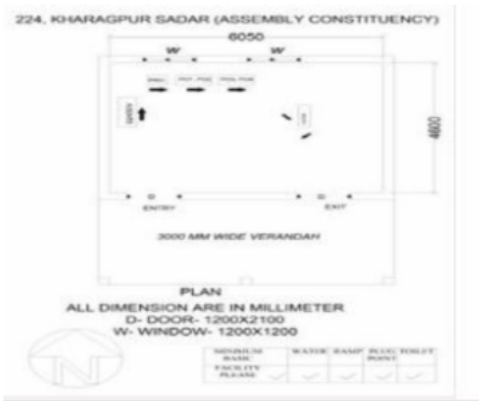

নির্বাচক নিবন্ধন আধিকারিকের স্বাক্ষর

Nazri Naksha

Google Map View

Polling Station Building Front View

Polling Station Front View

Cad View

Key MAP View

1 নাম : ডি গোপাল রাও পিতার নাম: ঙ্গিয়া নাইডু বাড়ির নং : n0302 বয়স : 67 লিঙ্গ : পুরুষ	NUO2039253 ফটো উপলব্ধ	2 নাম : কে আবুল কাফুর পিতার নাম: কে. আর কালামাস বাড়ির নং : n0296 বয়স : 63 লিঙ্গ : পুরুষ	HSL3406048 ফটো উপলব্ধ	3 নাম : শুব্বালক্ষ্মী আদি রাজ স্বামীর নাম: ভেক্টা রামনা চিটলা বাড়ির নং : n0290 বয়স : 64 লিঙ্গ : মহিলা	NUO1605229 ফটো উপলব্ধ
4 নাম : বি. হেমা সুন্দরী স্বামীর নাম: বি. টি. আচারী বাড়ির নং : n0889 বয়স : 46 লিঙ্গ : মহিলা	HSL2903227 ফটো উপলব্ধ	5 নাম : পি মধুসূদন রাও পিতার নাম: পি গোবিন্দ রাও বাড়ির নং : n0282 বয়স : 45 লিঙ্গ : পুরুষ	NUO1808914 ফটো উপলব্ধ	6 নাম : পি গোবিন্দ রাও পিতার নাম: সুরিয়ানারায়ন বাড়ির নং : n0279 বয়স : 79 লিঙ্গ : পুরুষ	NUO1808880 ফটো উপলব্ধ
7 নাম : কে সংগীতা স্বামীর নাম: কে বালাকৃষ্ণ বাড়ির নং : 269/2 বয়স : 46 লিঙ্গ : মহিলা	BXB3120391 ফটো উপলব্ধ	8 নাম : কে বালাকৃষ্ণ পিতার নাম: কে ডি রাও বাড়ির নং : n0160 বয়স : 56 লিঙ্গ : পুরুষ	BXB2616704 ফটো উপলব্ধ	9 নাম : বিজয় লক্ষ্মী বহ্না স্বামীর নাম: তারকেশ্বর রাও বহ্না বাড়ির নং : n0133 বয়স : 65 লিঙ্গ : মহিলা	NUO1421007 ফটো উপলব্ধ
10 নাম : চন্দ্রপ্রভা যোশী স্বামীর নাম: মহেন্দ্রপাল যোশী বাড়ির নং : n0133 বয়স : 69 লিঙ্গ : মহিলা	BXB2599413 ফটো উপলব্ধ	11 নাম : কে আবুল কাফুর স্বামীর নাম: কে আর বালাকৃষ্ণ বাড়ির নং : n0133 বয়স : 49 লিঙ্গ : মহিলা	NUO2163954 ফটো উপলব্ধ	12 নাম : দীপালি চক্রবর্তী স্বামীর নাম: দেব প্রসাদ চক্রবর্তী বাড়ির নং : n0134 বয়স : 29 লিঙ্গ : মহিলা	NUO2164028 ফটো উপলব্ধ
13 নাম : বিদ্যুত চন্দ্র পিতার নাম: প্রভাত চন্দ্র বাড়ির নং : n0332 বয়স : 29 লিঙ্গ : পুরুষ	NUO2314698 ফটো উপলব্ধ	14 নাম : ই হিমা বিন্দু পিতার নাম: ই সোম শেখর রাও বাড়ির নং : n0313 বয়স : 39 লিঙ্গ : মহিলা	HSL2908218 ফটো উপলব্ধ	15 নাম : বি স্বামী কুমার পিতার নাম: বি এম আর পট্টনাইক বাড়ির নং : LT-31U/2 বয়স : 51 লিঙ্গ : পুরুষ	HSL3289741 ফটো উপলব্ধ
16 নাম : এস কমলাবতী স্বামীর নাম: পি লোকেশ্বর রাও বাড়ির নং : n0361 বয়স : 71 লিঙ্গ : মহিলা	NUO1032697 ফটো উপলব্ধ	17 নাম : কে নারায়ন রাও পিতার নাম: কে রাম দাস বাড়ির নং : n0326 বয়স : 59 লিঙ্গ : পুরুষ	NUO1877919 ফটো উপলব্ধ	18 নাম : ডি মহেশ্বর রাও পিতার নাম: ডি প্রভাকর রাও বাড়ির নং : n0325 বয়স : 51 লিঙ্গ : পুরুষ	NUO2163889 ফটো উপলব্ধ
19 নাম : কে শরৎ পিতার নাম: কে নারায়না রাও বাড়ির নং : নং408/240/1 বয়স : 24 লিঙ্গ : পুরুষ	NUO2699759 ফটো উপলব্ধ	20 নাম : সুভদীপ বিশ্বাস পিতার নাম: চিত্তরঞ্জন বিশ্বাস বাড়ির নং : 36/51 বয়স : 33 লিঙ্গ : পুরুষ	NUO2729853 ফটো উপলব্ধ	21 নাম : বি. তারকেশ্বর রাও পিতার নাম: বি জে রাও বাড়ির নং : n0293 বয়স : 56 লিঙ্গ : পুরুষ	NUO2685931 ফটো উপলব্ধ
22 নাম : কে স্বর্নলতা স্বামীর নাম: এস কে মাহান্তি বাড়ির নং : 520/1 বয়স : 50 লিঙ্গ : মহিলা	HSL2906675 ফটো উপলব্ধ	23 নাম : জি সুনিতা স্বামীর নাম: পুঞ্জালা মধুসূদন রাও বাড়ির নং : n0330 বয়স : 45 লিঙ্গ : মহিলা	HSL3322237 ফটো উপলব্ধ	24 নাম : এম রাধিকা স্বামীর নাম: এম. ভেক্ট রাও বাড়ির নং : n0312 বয়স : 45 লিঙ্গ : মহিলা	HSL3409786 ফটো উপলব্ধ
25 নাম : ভাবিতী কুমারী স্বামীর নাম: বি তারকেশ্বর আচারী বাড়ির নং : এন0046 বয়স : 23 লিঙ্গ : মহিলা	NUO2827723 ফটো উপলব্ধ	26 নাম : ডি মমতা স্বামীর নাম: ডি চন্দ্রশেখর রাও বাড়ির নং : n0375 বয়স : 44 লিঙ্গ : মহিলা	NUO2392538 ফটো উপলব্ধ	27 নাম : গুণ্ডাপুরেভতী তারকেশ্বরী স্বামীর নাম: কে নারায়ন রাও বাড়ির নং : n0326 বয়স : 64 লিঙ্গ : মহিলা	HSL3322047 ফটো উপলব্ধ
28 নাম : সার্থক মিত্র পিতার নাম: সচ্চিদানন্দ মিত্র বাড়ির নং : n0389 বয়স : 27 লিঙ্গ : পুরুষ	NUO2392678 ফটো উপলব্ধ	29 নাম : পুষ্পন্দু অধিকারী পিতার নাম: অরবিন্দ অধিকারী বাড়ির নং : 211/240/4 বয়স : 38 লিঙ্গ : পুরুষ	NUO1298892 ফটো উপলব্ধ	30 নাম : পুষ্পক অধিকারী পিতার নাম: অরবিন্দ অধিকারী বাড়ির নং : n0337 বয়স : 28 লিঙ্গ : পুরুষ	NUO2319119 ফটো উপলব্ধ