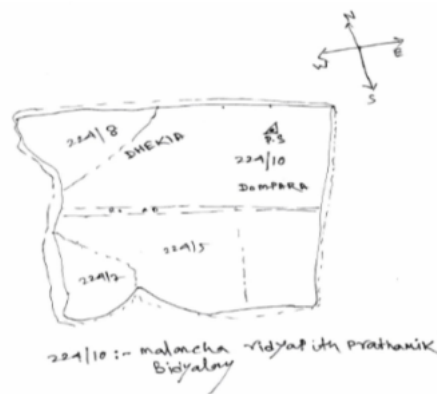

নির্বাচক নিবন্ধন আধিকারিকের স্বাক্ষর

Nazri Naksha

Google Map View

Polling Station Building Front View

Polling Station Front View

Cad View

Key MAP View

1 নাম : ডি রামা রাও পিতার নাম: সুরি নারায়ন বাড়ির নং : n0132 বয়স : 94 লিঙ্গ : পুরুষ	WB/32/224/189160	ফটো উপলব্ধ	2 নাম : সুজাতা মুখার্জী স্বামীর নাম: আশীষ মুখার্জী বাড়ির নং : n0132 বয়স : 40 লিঙ্গ : মহিলা	NUO2128619	ফটো উপলব্ধ	3 নাম : ডি সরস্বতী স্বামীর নাম: ডি রামা রাও বাড়ির নং : n0197 বয়স : 80 লিঙ্গ : মহিলা	WB/32/224/189552	ফটো উপলব্ধ
4 নাম : ডি সি এইচ সূর্যনারায়ন পিতার নাম: ডি রামা রাও বাড়ির নং : n0200 বয়স : 57 লিঙ্গ : পুরুষ	NUO0032383	ফটো উপলব্ধ	5 নাম : ডি রাজনাগেশ্বরী স্বামীর নাম: ডি সি এইচ সূর্যনারায়ন বাড়ির নং : n0201 বয়স : 48 লিঙ্গ : মহিলা	NUO0032417	ফটো উপলব্ধ	6 নাম : ডি ডি রাজু পিতার নাম: ডি ডি রাজু বাড়ির নং : n0209 বয়স : 40 লিঙ্গ : পুরুষ	NUO1274372	ফটো উপলব্ধ
7 নাম : টি নীলম স্বামীর নাম: টি ডি রাজা বাড়ির নং : n0210 বয়স : 45 লিঙ্গ : মহিলা	NUO1274331	ফটো উপলব্ধ	8 নাম : মাথা প্রভাবতী স্বামীর নাম: মাথা শিবরাও বাড়ির নং : n0005 বয়স : 80 লিঙ্গ : মহিলা	BXB1536663	ফটো উপলব্ধ	9 নাম : এম বালা রাজু পিতার নাম: মাথা শিব রাও বাড়ির নং : n0005 বয়স : 53 লিঙ্গ : পুরুষ	BXB1536556	ফটো উপলব্ধ
10 নাম : মাথা নাগা রাজু পিতার নাম: মাথা শিবরাও বাড়ির নং : n0005 বয়স : 52 লিঙ্গ : পুরুষ	BXB1536309	ফটো উপলব্ধ	11 নাম : তারকেশ সিং পিতার নাম: রাম মুরথ বাড়ির নং : 304/219/1 বয়স : 50 লিঙ্গ : পুরুষ	NUO2950392	ফটো উপলব্ধ	12 নাম : মুদাদ্দা তিরুপতি ভেঙ্কট নরেশ কুমার পিতার নাম: এম রাজা রাও বাড়ির নং : n0241 বয়স : 42 লিঙ্গ : পুরুষ	NUO1708007	ফটো উপলব্ধ
13 নাম : মীনা কুমারী স্বামীর নাম: জ্ঞান চন্দ্র বাড়ির নং : n0293 বয়স : 48 লিঙ্গ : মহিলা	NUO2128627	ফটো উপলব্ধ	14 নাম : পি মনিকা পিতার নাম: পি সুদর্শন রাও বাড়ির নং : n0272 বয়স : 38 লিঙ্গ : মহিলা	NUO1921238	ফটো উপলব্ধ	15 নাম : পি নভীন কুমার পিতার নাম: পি সুদর্শন রাও বাড়ির নং : n0271 বয়স : 35 লিঙ্গ : পুরুষ	NUO1921220	ফটো উপলব্ধ
16 নাম : পি মোহনি স্বামীর নাম: পি সুদর্শন রাও বাড়ির নং : n0270 বয়স : 62 লিঙ্গ : মহিলা	NUO1921212	ফটো উপলব্ধ	17 নাম : সাবিত্রী দেবী স্বামীর নাম: শিভ নন্দন বাড়ির নং : n0266 বয়স : 66 লিঙ্গ : মহিলা	NUO1921105	ফটো উপলব্ধ	18 নাম : এম রুপেশ কুমার পিতার নাম: এম রাজা রাও বাড়ির নং : 566 a.a /366 বয়স : 35 লিঙ্গ : পুরুষ	NUO1593912	ফটো উপলব্ধ
19 নাম : অমনদীপ কৌর মেহেরা পিতার নাম: ইকবাল সিং বাড়ির নং : n0311 বয়স : 31 লিঙ্গ : মহিলা	NUO2041192	ফটো উপলব্ধ	20 নাম : এসওয়ানুসসা প্রাবনী স্বামীর নাম: ই রামানা বার বাড়ির নং : এন0856 বয়স : 40 লিঙ্গ : মহিলা	NUO1593821	ফটো উপলব্ধ	21 নাম : ই এ নরসাম্মা স্বামীর নাম: ই গঙ্গা রাও বাড়ির নং : 556 a.a /366 বয়স : 72 লিঙ্গ : মহিলা	WB/32/224/549198	ফটো উপলব্ধ
22 নাম : সরস্বতী স্বামীর নাম: ফকির দোলই বাড়ির নং : n0059 বয়স : 73 লিঙ্গ : মহিলা	NUO2809622	ফটো উপলব্ধ	23 নাম : মিনতী দোলই স্বামীর নাম: ফকির দোলই বাড়ির নং : n0059 বয়স : 50 লিঙ্গ : মহিলা	BXB2182269	ফটো উপলব্ধ	24 নাম : জিতু দোলই স্বামীর নাম: ফকির দোলই বাড়ির নং : n0059 বয়স : 45 লিঙ্গ : মহিলা	BXB2182277	ফটো উপলব্ধ
25 নাম : টুসি দোলাই স্বামীর নাম: জিতু দোলাই বাড়ির নং : n0059 বয়স : 36 লিঙ্গ : মহিলা	NUO1921279	ফটো উপলব্ধ	26 নাম : রাজশ্রী স্বামীর নাম: শিব প্রসাদ বাড়ির নং : n0299 বয়স : 55 লিঙ্গ : মহিলা	WB/32/224/519328	ফটো উপলব্ধ	27 নাম : রমেশ কুমার পিতার নাম: মারকান্ডে বাড়ির নং : এন0310/220/05 বয়স : 47 লিঙ্গ : পুরুষ	NUO1209782	ফটো উপলব্ধ
28 নাম : সাবিত্রী স্বামীর নাম: মারকান্দেয়া বাড়ির নং : এন0310/220/05 বয়স : 71 লিঙ্গ : মহিলা	NUO2990497	ফটো উপলব্ধ	29 নাম : সুরেশ কুমার পিতার নাম: মারকান দেও বাড়ির নং : এন0310/220/05 বয়স : 43 লিঙ্গ : পুরুষ	HSL2890150	ফটো উপলব্ধ	30 নাম : মারকেণ্ডেয় পিতার নাম: জগন্নাথ বাড়ির নং : এন0310/220/05 বয়স : 81 লিঙ্গ : পুরুষ	NUO2990455	ফটো উপলব্ধ