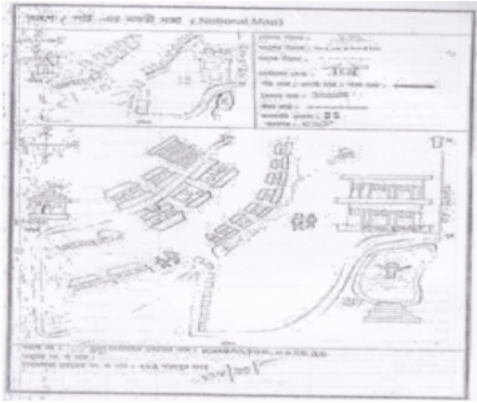

Nazri Naksha