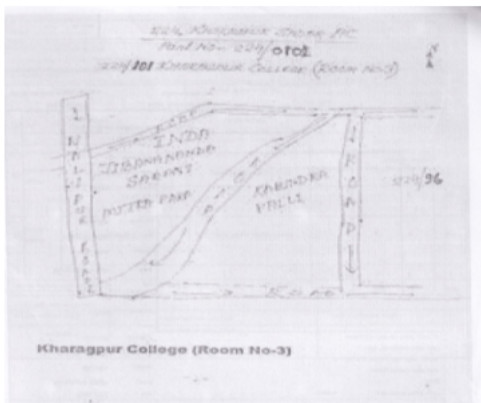

Nazri Naksha