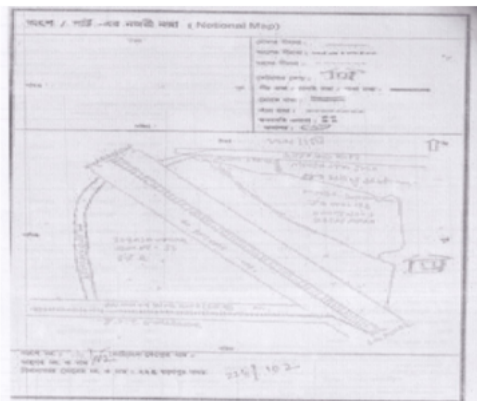

Nazri Naksha