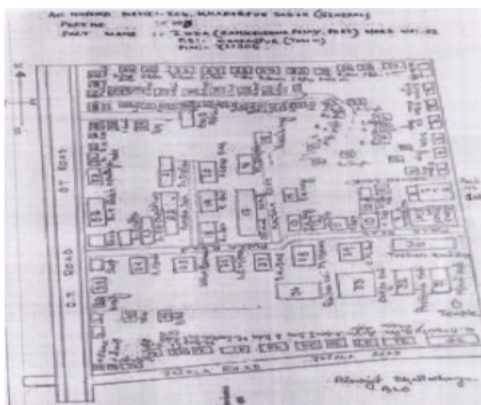

Nazri Naksha