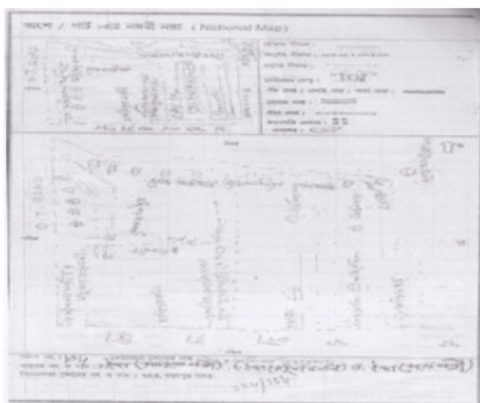

Nazri Naksha