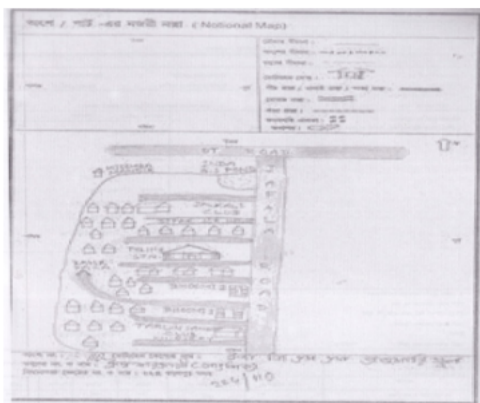

Nazri Naksha