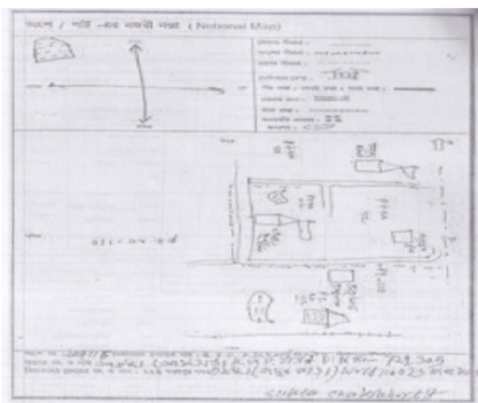

Nazri Naksha