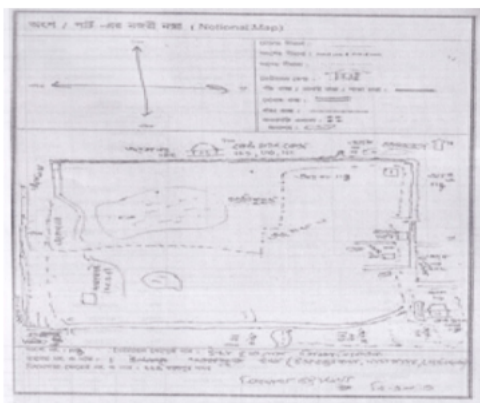

Nazri Naksha