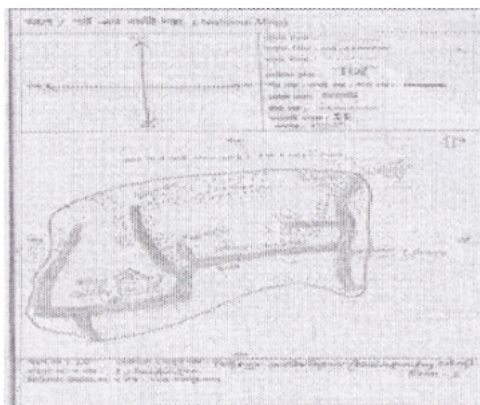

Nazri Naksha