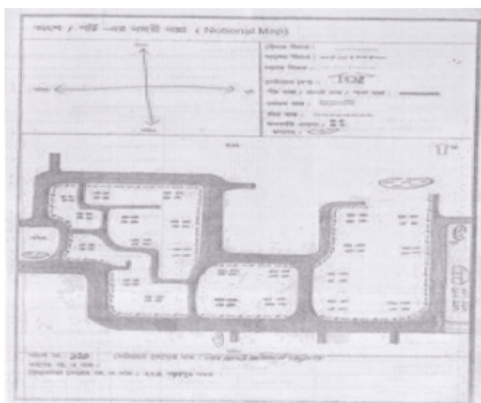

Nazri Naksha