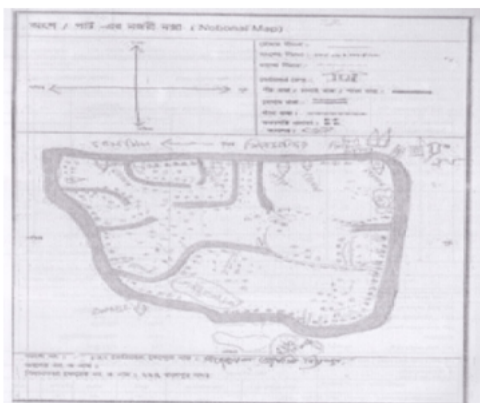

Nazri Naksha