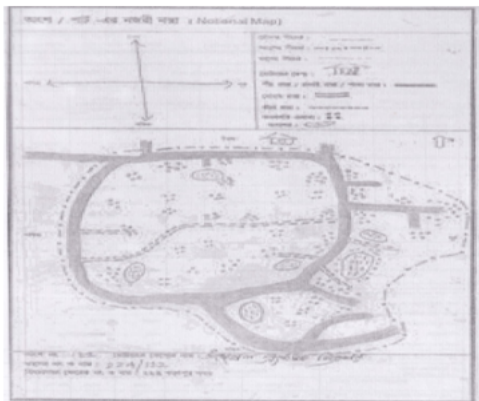

নির্বাচক নিবন্ধন আধিকারিকের স্বাক্ষর

Nazri Naksha

Google Map View

Polling Station Building Front View

Polling Station Front View

Cad View

Key MAP View

1 নাম : মালী বেহা স্বামীর নাম : শংকর বেহা বাড়ির নং : ওয়ার্ড নং 24 বয়স : 29 লিঙ্গ : মহিলা	NUO2670321 ফটো উপলব্ধ	2 নাম : সুমিতা বেহারা পিতার নাম : সুকুমার বেহারা বাড়ির নং : এন0045 বয়স : 23 লিঙ্গ : মহিলা	NUO2771459 ফটো উপলব্ধ	3 নাম : ইন্সিতা আচার্য পিতার নাম : কুসানু আচার্য বাড়ির নং : এন009 বয়স : 23 লিঙ্গ : মহিলা	NUO2771400 ফটো উপলব্ধ
4 নাম : কুশানু আচার্য পিতার নাম : সুধাকর আচার্য বাড়ির নং : n0118 বয়স : 55 লিঙ্গ : পুরুষ	BXB2242022 ফটো উপলব্ধ	5 নাম : রাখী আচার্য স্বামীর নাম : কুশানু আচার্য বাড়ির নং : n0118 বয়স : 49 লিঙ্গ : মহিলা	BXB2242030 ফটো উপলব্ধ	6 নাম : সোমু বাগ মায়ের নাম : অনীতা বাগ বাড়ির নং : এন0118 বয়স : 23 লিঙ্গ : পুরুষ	NUO2786309 ফটো উপলব্ধ
7 নাম : বাদল আচার্য মায়ের নাম : রমা রানী আচার্য বাড়ির নং : 1255/893 বয়স : 64 লিঙ্গ : পুরুষ	NUO2882660 ফটো উপলব্ধ	8 নাম : রমারানী আচার্য স্বামীর নাম : অক্ষয় আচার্য বাড়ির নং : n0116 বয়স : 89 লিঙ্গ : মহিলা	WB/32/225/339167 ফটো উপলব্ধ	9 নাম : মৃদুল আচার্য পিতার নাম : অক্ষয় আচার্য বাড়ির নং : n0116 বয়স : 57 লিঙ্গ : পুরুষ	WB/32/225/339154 ফটো উপলব্ধ
10 নাম : জয়ন্তী আচার্য স্বামীর নাম : মৃদুল আচার্য বাড়ির নং : n0116 বয়স : 60 লিঙ্গ : মহিলা	NUO2140663 ফটো উপলব্ধ	11 নাম : যামিনী আচার্য স্বামীর নাম : দিলীপ আচার্য বাড়ির নং : n0116 বয়স : 60 লিঙ্গ : মহিলা	WB/32/225/339215 ফটো উপলব্ধ	12 নাম : বর্নালী আচার্য পিতার নাম : দিলীপ আচার্য বাড়ির নং : n0116 বয়স : 34 লিঙ্গ : মহিলা	NUO1960145 ফটো উপলব্ধ
13 নাম : বনশ্রী আচার্য স্বামীর নাম : সুধাকর আচার্য বাড়ির নং : n0118 বয়স : 82 লিঙ্গ : মহিলা	BXB2241990 ফটো উপলব্ধ	14 নাম : কৌশিক আচার্য পিতার নাম : সুধাকর আচার্য বাড়ির নং : n0118 বয়স : 59 লিঙ্গ : পুরুষ	BXB2242006 ফটো উপলব্ধ	15 নাম : ডালিয়া আচার্য স্বামীর নাম : কৌশিক আচার্য বাড়ির নং : n0118 বয়স : 58 লিঙ্গ : মহিলা	BXB2242014 ফটো উপলব্ধ
16 নাম : অনিতা বাগ স্বামীর নাম : সুখেন্দু বাগ বাড়ির নং : n0118 বয়স : 51 লিঙ্গ : মহিলা	NUO1960053 ফটো উপলব্ধ	17 নাম : লক্ষ্মী আচার্য স্বামীর নাম : কৈলাস আচার্য বাড়ির নং : n0230 বয়স : 63 লিঙ্গ : মহিলা	WB/32/224/096712 ফটো উপলব্ধ	18 নাম : অনাদী আচারিয়া পিতার নাম : কৈলাস আচারিয়া বাড়ির নং : n0335 বয়স : 51 লিঙ্গ : পুরুষ	NUO2380764 ফটো উপলব্ধ
19 নাম : সুশান্ত আদগিরি পিতার নাম : কুঠা আদগিরি বাড়ির নং : n0019 বয়স : 49 লিঙ্গ : পুরুষ	WB/32/225/339059 ফটো উপলব্ধ	20 নাম : বিষ্ণুপদ আদগিরি পিতার নাম : যজ্ঞেশ্বর আদগিরি বাড়ির নং : n0153 বয়স : 66 লিঙ্গ : পুরুষ	WB/32/225/339073 ফটো উপলব্ধ	21 নাম : সমির অদগীরী পিতার নাম : সুশান্ত আদগীরী বাড়ির নং : এন0 19 বয়স : 22 লিঙ্গ : পুরুষ	NUO2831642 ফটো উপলব্ধ
22 নাম : অর্চনা আদগিরি পিতার নাম : সুশান্ত আদগিরি বাড়ির নং : সঞ্জয়াল বয়স : 24 লিঙ্গ : পুরুষ	NUO2814275 ফটো উপলব্ধ	23 নাম : সুমন্ত আদগিরি পিতার নাম : বিষ্ণুপদ আদগিরি বাড়ির নং : n0330 বয়স : 27 লিঙ্গ : পুরুষ	NUO2380624 ফটো উপলব্ধ	24 নাম : গৌরী আদগিরি স্বামীর নাম : কৃষ্ণচন্দ্র আদগিরি বাড়ির নং : n0019 বয়স : 72 লিঙ্গ : মহিলা	WB/32/225/339433 ফটো উপলব্ধ
25 নাম : অর্পনা আদগিরি স্বামীর নাম : সুশান্ত আদগিরি বাড়ির নং : n0019 বয়স : 43 লিঙ্গ : মহিলা	BXB2242220 ফটো উপলব্ধ	26 নাম : শান্তি আদগিরি স্বামীর নাম : বিষ্ণুপদ আদগিরি বাড়ির নং : n0153 বয়স : 62 লিঙ্গ : মহিলা	WB/32/225/339513 ফটো উপলব্ধ	27 নাম : শেশমন উপাধ্যায় পিতার নাম : দ্বারিকা উপাধ্যায় বাড়ির নং : n0196 বয়স : 58 লিঙ্গ : পুরুষ	BXB2666766 ফটো উপলব্ধ
28 নাম : আরতী উপাধ্যায় স্বামীর নাম : শেশমন উপাধ্যায় বাড়ির নং : n0196 বয়স : 56 লিঙ্গ : মহিলা	BXB2666774 ফটো উপলব্ধ	29 নাম : শীতল উপাধ্যায় পিতার নাম : শেশমন উপাধ্যায় বাড়ির নং : n0196 বয়স : 40 লিঙ্গ : পুরুষ	BXB2854461 ফটো উপলব্ধ	30 নাম : পূজা উপাধ্যায় স্বামীর নাম : শীতল উপাধ্যায় বাড়ির নং : n0296 বয়স : 29 লিঙ্গ : মহিলা	NUO2337145 ফটো উপলব্ধ