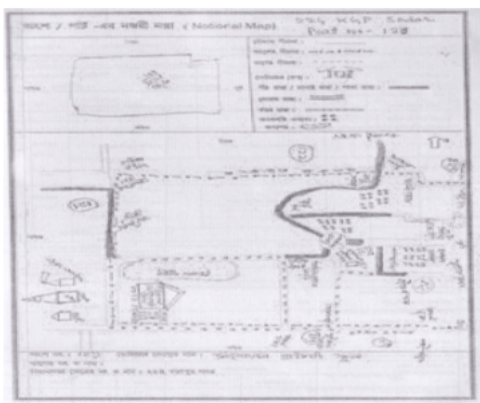

Nazri Naksha