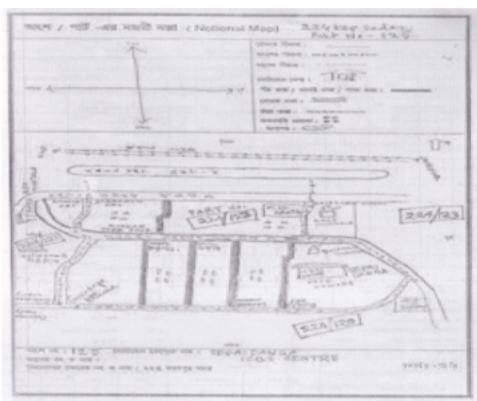

Nazri Naksha