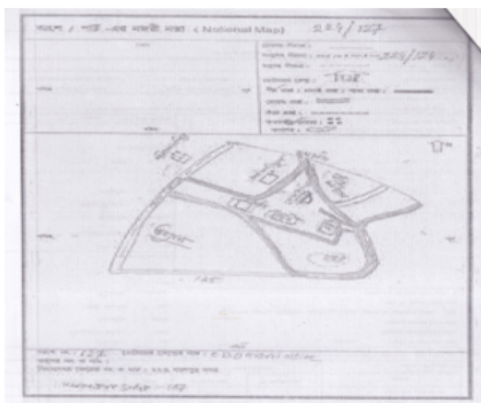

Nazri Naksha