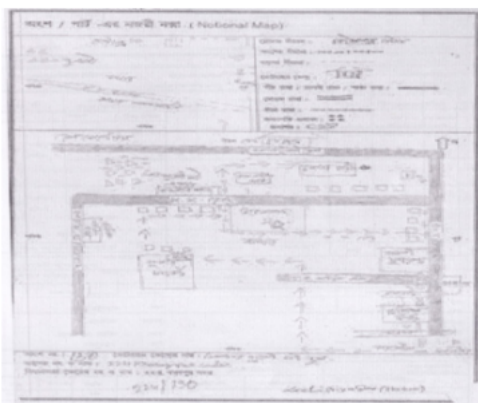

Nazri Naksha