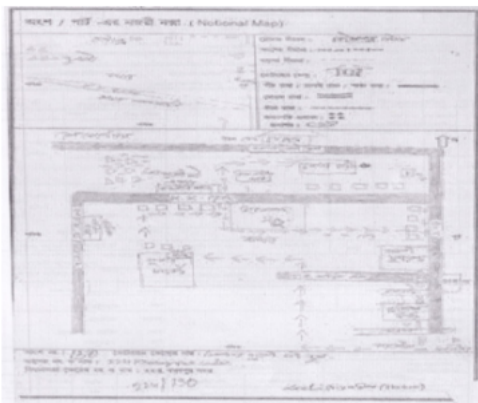

Nazri Naksha