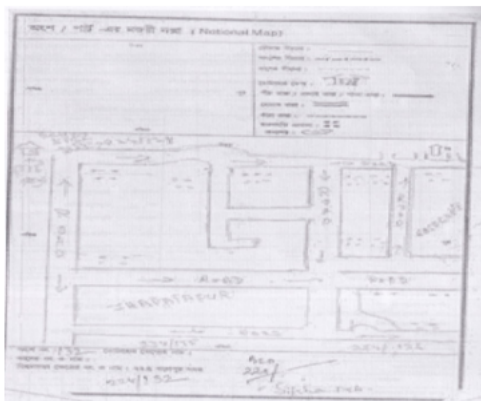

Nazri Naksha