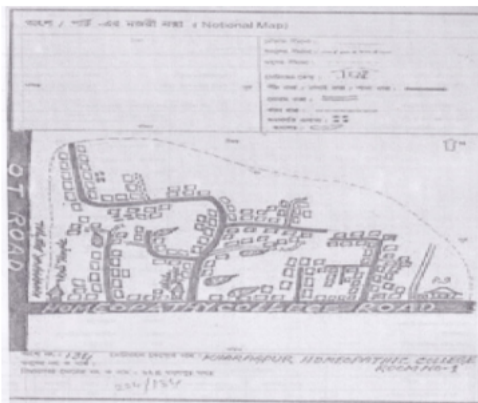

Nazri Naksha