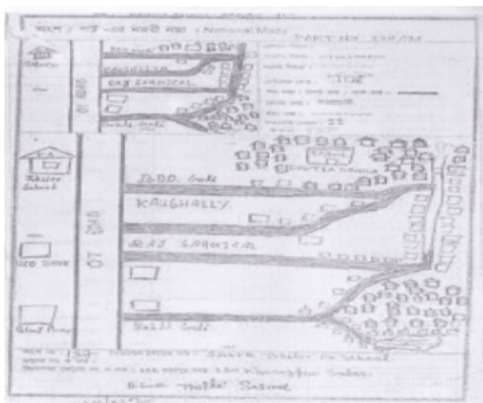

Nazri Naksha