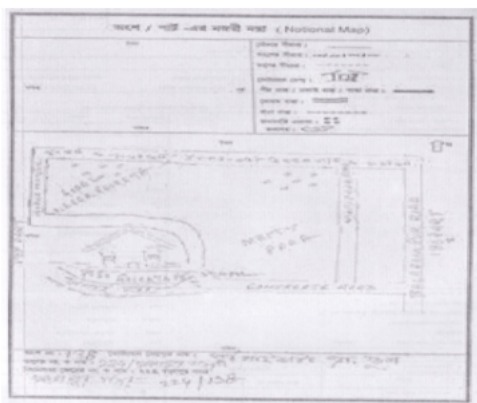

Nazri Naksha