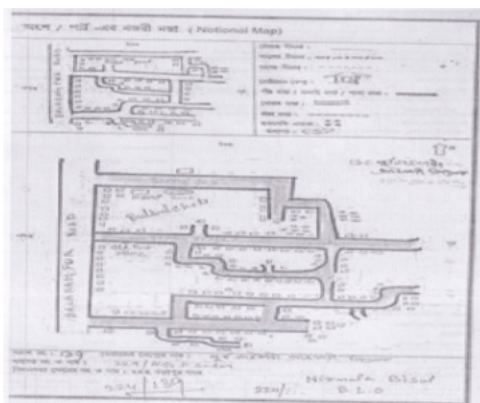

Nazri Naksha