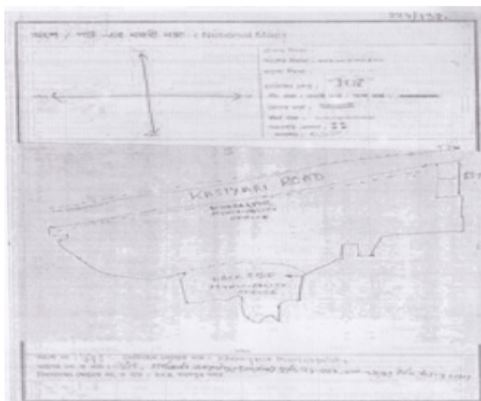

Nazri Naksha