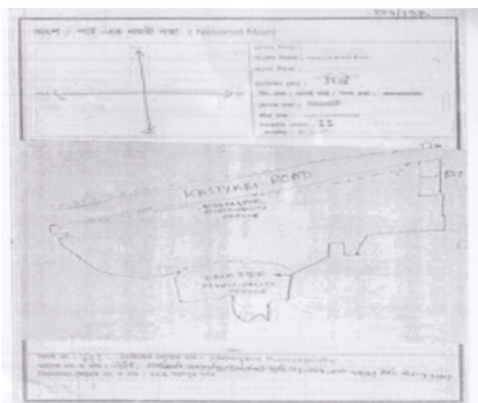

Nazri Naksha