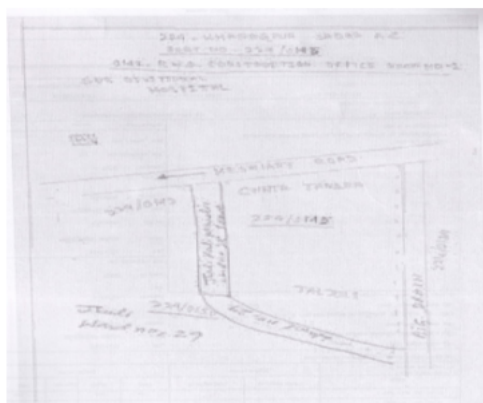

নির্বাচক নিবন্ধন আধিকারিকের স্বাক্ষর

Nazri Naksha

Google Map View

Polling Station Building Front View

Polling Station Front View

Cad View

Key MAP View

বিধানসভা নির্বাচনক্ষেত্রের নং, নাম : 224-খড়গপুর সদর
ভাগ নং, নাম : 1-তলঝুলি (দাগ নং ১০, ১১, ছোট ট্যাংরা-আংশিক)