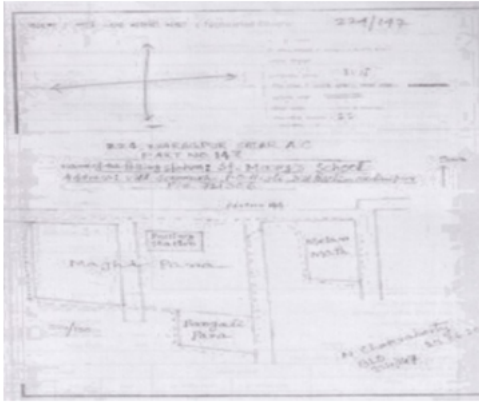

Nazri Naksha