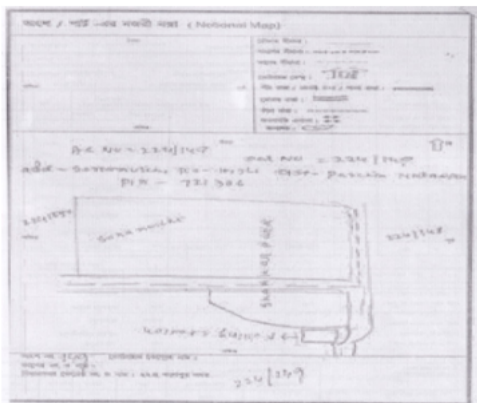

Nazri Naksha