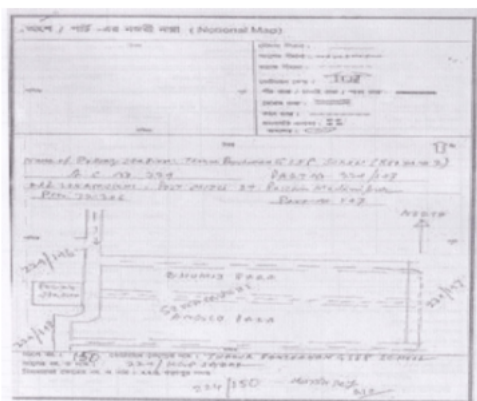

Nazri Naksha