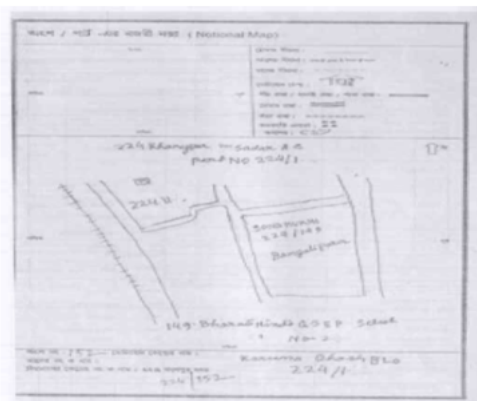

Nazri Naksha