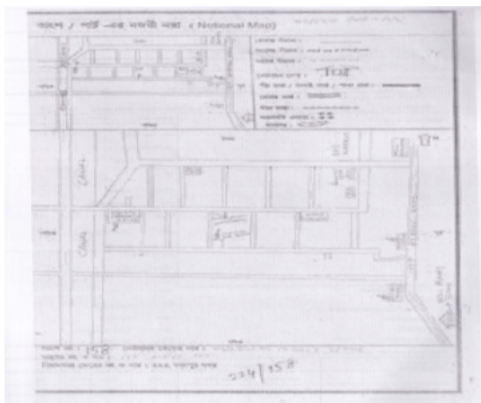

Nazri Naksha