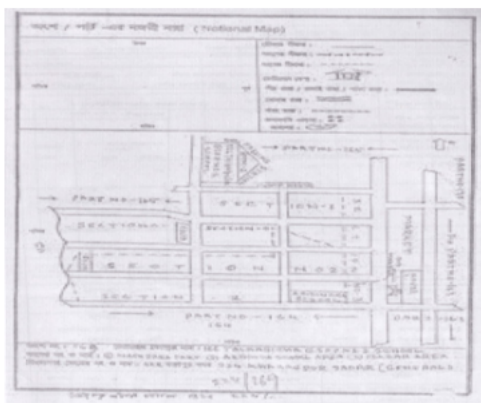

Nazri Naksha