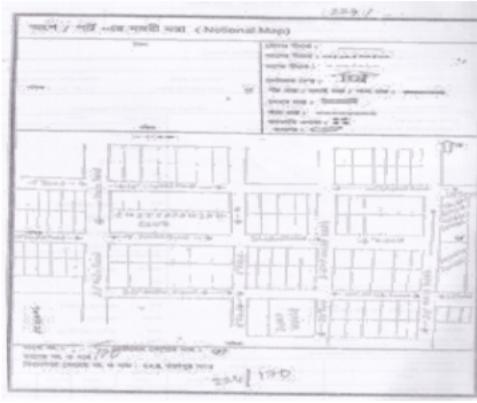

Nazri Naksha